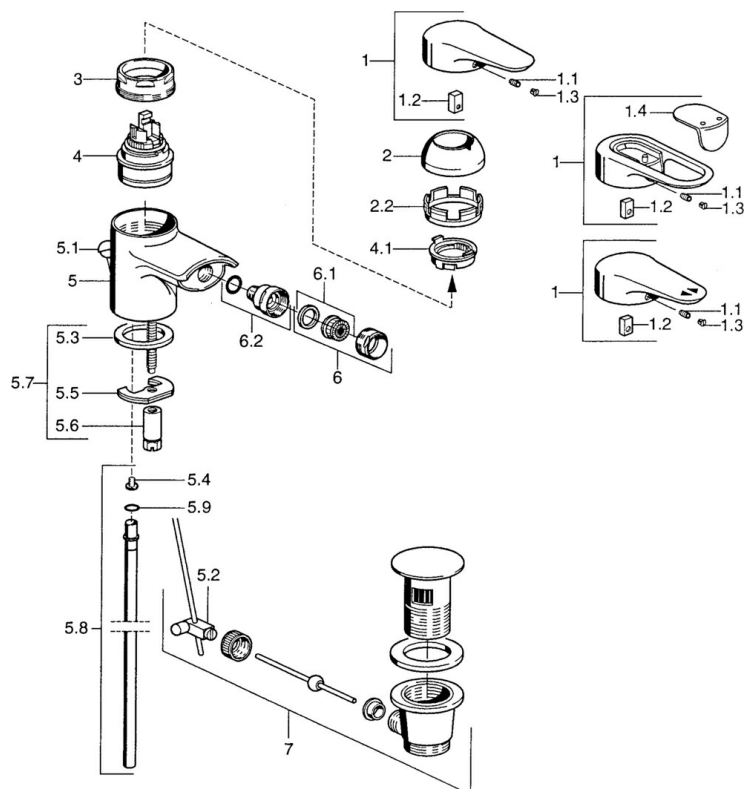

EAN: 4015474683051
static.hansa.com/03063105

- Bidet
- Eengreeps
- Wastafelmontage
- Chroom
- Eengreeps bediend, Hendel met warm-koud-aanduiding

Technische gegevens

Technische eigenschappen

Warmwatertoevoer	max. +80°C
Werkdruk	0.5-10 bar
Materiaal	brass

Voorschriften

EN-norm	EN 817
---------	---------------

Reserveonderdelen

SP03063102

	Naam	Code
1	Hendel, L=99 mm, (-2011) Chroom	59913768
1.1	Schroef, M5x8, SW2.5	59904755
1.2	Joint klassiek uitloop	59904778
1.3	Plug, hot/cold	59906705
2	Kap Chroom	59906563
2.2	Vaststelling van de mouw	59906695
3	Schroefoog, M50x1, SW45	59904775
4	Binnenwerk, 4.8 eco	59904601
4.1	Hot water limiter	59904759
5.2	Gewrichtstuk	59904624
5.3	Dichting, 37x48x3.5	59911422
5.4	Attachment clamp Stopgezet	59911416
5.5	Fixing plate	59904765
5.6	Schroef, M8x1, SW13	59904766
5.7	Bevestigingsset	59910749
5.8	Pijp, d 10 mm, L=413	59911423
5.9	O-ring, 9x2	59905095
6	Mousseur, M24x1 STD CC A Edelmessing Stopgezet	59906580
6	Mousseur, M24x1 STD HC A Chroom	59902366
6.1	Mousseur, M22/24 A	59902081
6.2	Kogelstuk bidet, M24x1	59904920
7	Wastegarnituur Chroom	59911441