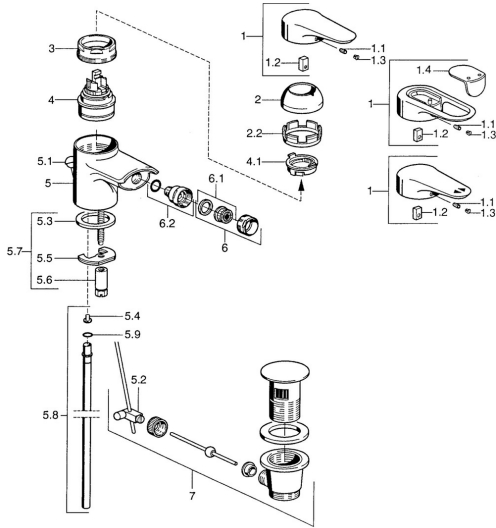

EAN: 4015474683051
static.hansa.com/03063105

- Bidet
- Eengreeps
- Wastafelmontage
- Chroom
- Eengreeps bediend, Hendel met warm-koud-aanduiding

Technische gegevens

Technische eigenschappen

Warmwatertoevoer	max. +80°C
Werkdruk	0.5-10 bar
Materiaal	brass

Voorschriften

EN-norm	EN 817
---------	---------------

Reserveonderdelen

SP03063102

	Naam	Code
1	Hendel, L=99 mm, (-2011) Chroom	59913768
1.1	Schroef, M5x8, SW2.5	59904755
1.2	Joint klassiek uitloop	59904778
1.3	Plug, hot/cold	59906705
2	Kap Chroom	59906563
2.2	Vaststelling van de mouw	59906695
3	Schroefoog, M50x1, SW45	59904775
4	Binnenwerk, 4.8 eco	59904601
4.1	Hot water limiter	59904759
5.2	Gewrichtstuk	59904624
5.3	Dichting, 37x48x3.5	59911422
5.4	Attachment clamp Stopgezet	59911416
5.5	Fixing plate	59904765
5.6	Schroef, M8x1, SW13	59904766
5.7	Bevestigingsset	59910749
5.8	Pijp, d 10 mm, L=413	59911423
5.9	O-ring, 9x2	59905095
6	Mousseur, M24x1 STD CC A Edelmessing Stopgezet	59906580
6	Mousseur, M24x1 STD HC A Chroom	59902366
6.1	Mousseur, M22/24 A	59902081
6.2	Kogelstuk bidet, M24x1	59904920
7	Wastegarnituur Chroom	59911441