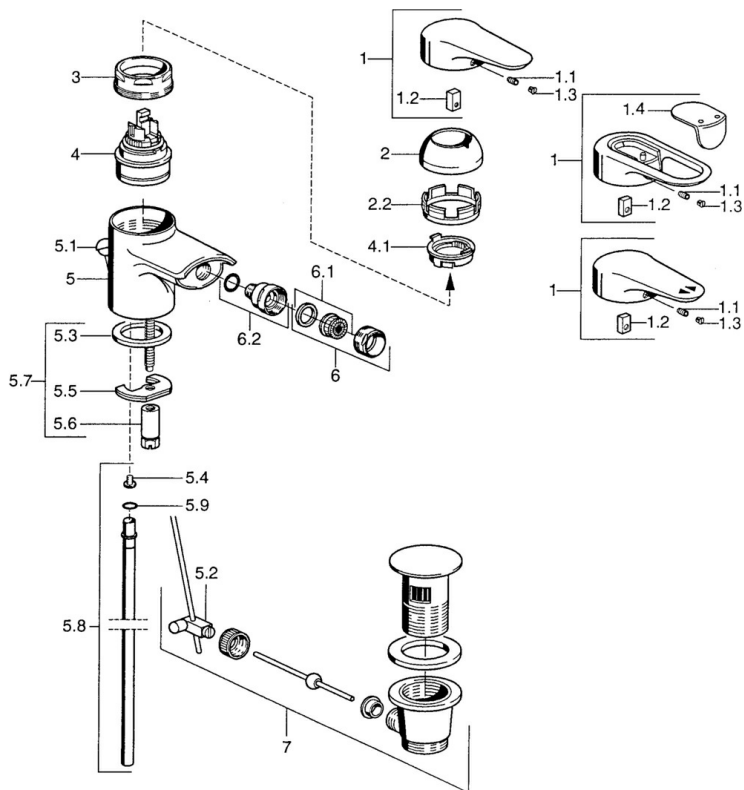

EAN: 4015474683051
static.hansa.com/03063105

- Bidet
- Cromo
- Monocomando
- Leva/Manopola monocomando, Leva con simbolo F+C
- Montaggio d'appoggio

Dati tecnici

Caratteristiche tecniche

Fornitura di acqua calda	max. +80°C
Pressione di esercizio	0.5-10 bar
Materiale	Ottone

Norme

Standard EN	EN 817
-------------	---------------

Parti di ricambio

SP03063102

	Nome	Codice
1	Leva, L=99 mm, (-2011) Cromo	59913768
1.1	Screw, M5x8, SW2.5	59904755
1.2	Adattatore	59904778
1.3	Tappo, hot/cold	59906705
2	Cappuccio Cromo	59906563
2.2	Manicotto di fissaggio	59906695
3	Vite eye, M50x1, SW45	59904775
4	Cartuccia, 4,8 eco	59904601
4.1	Hot water limiter	59904759
5.2	Snodo	59904624
5.3	Giunto, 37x48x3.5	59911422
5.4	Attachment clamp Fuori produzione	59911416
5.5	Fixing plate	59904765
5.6	Screw, M8x1, SW13	59904766
5.7	Set di fissaggio	59910749
5.8	, d 10 mm, L=413	59911423
5.9	O-ring, 9x2	59905095
6	Aeratore, M24x1 STD CC A Ottone lucido Fuori produzione	59906580
6	Aeratore, M24x1 STD HC A Cromo	59902366
6.1	Aeratore, M22/24 A	59902081
6.2	Aeratore per miscelatore bidet, M24x1	59904920
7	Scarico a saltarello Cromo	59911441