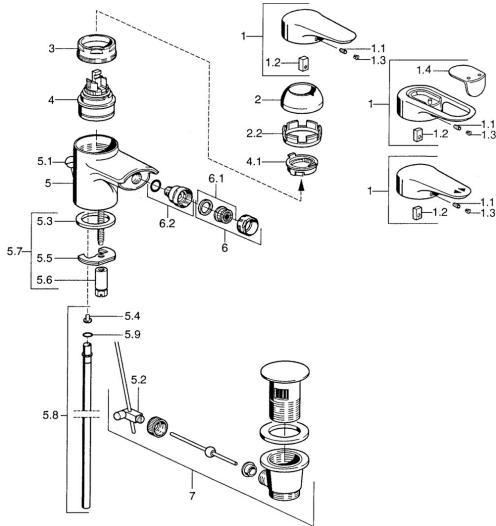

EAN: 4015474683051
static.hansa.com/03063105

- Bidet
- Cromo
- Monocomando
- Leva/Manopola monocomando, Leva con simbolo F+C
- Montaggio d'appoggio

Dati tecnici

Caratteristiche tecniche

Fornitura di acqua calda	max. +80°C
Pressione di esercizio	0.5-10 bar
Materiale	Ottone

Norme

Standard EN	EN 817
-------------	---------------

Parti di ricambio

SP03063102

	Nome	Codice
1	Leva, L=99 mm, (-2011) Cromo	59913768
1.1	Screw, M5x8, SW2.5	59904755
1.2	Adattatore	59904778
1.3	Tappo, hot/cold	59906705
2	Cappuccio Cromo	59906563
2.2	Manicotto di fissaggio	59906695
3	Vite eye, M50x1, SW45	59904775
4	Cartuccia, 4,8 eco	59904601
4.1	Hot water limiter	59904759
5.2	Snodo	59904624
5.3	Giunto, 37x48x3.5	59911422
5.4	Attachment clamp Fuori produzione	59911416
5.5	Fixing plate	59904765
5.6	Screw, M8x1, SW13	59904766
5.7	Set di fissaggio	59910749
5.8	, d 10 mm, L=413	59911423
5.9	O-ring, 9x2	59905095
6	Aeratore, M24x1 STD CC A Ottone lucido Fuori produzione	59906580
6	Aeratore, M24x1 STD HC A Cromo	59902366
6.1	Aeratore, M22/24 A	59902081
6.2	Aeratore per miscelatore bidet, M24x1	59904920
7	Scarico a saltarello Cromo	59911441