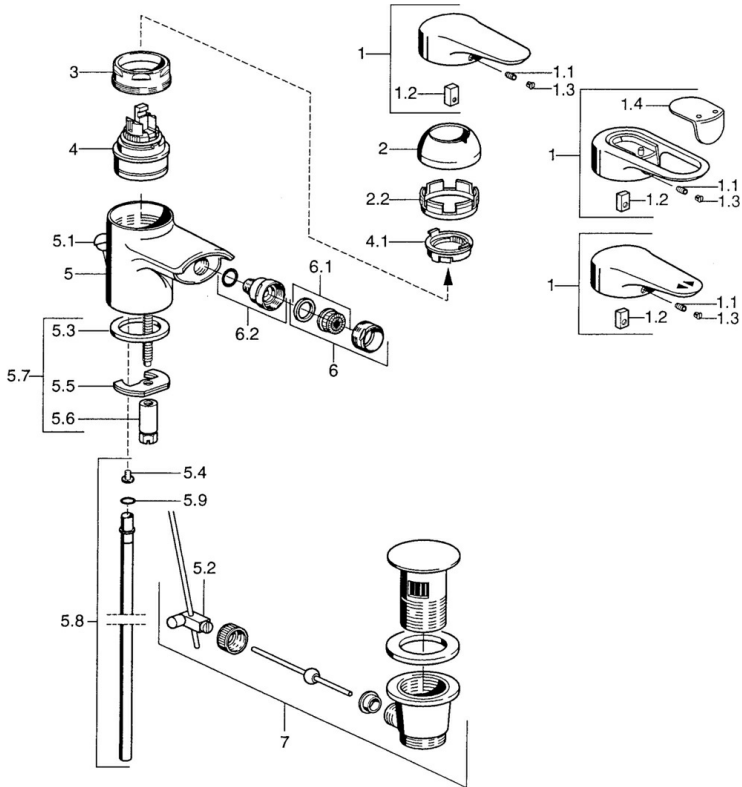

EAN: 4015474683051  
[static.hansa.com/03063105](http://static.hansa.com/03063105)

- Bidet
- Monocommande
- Montage sur plaque
- Chrome
- Levier monocommande, Levier avec symbole C+F

## Caractéristiques techniques

## Pièces de rechange

### SP03063102

	Nom	Code
1	Levier, L=99 mm, (-2011)	59913768
1.1	Vis, M5x8, SW2.5	59904755
1.2	Kit de joints pour bec	59904778
1.3	Bouchon cache trou, hot/cold	59906705
2	Chape	59906563
2.2	Manchon de fixation	59906695
3	Vis Loop, M50x1, SW45	59904775
4	Cartouche, 4,8 eco	59904601
4.1	Hot water limiter	59904759
5.2	Joint	59904624
5.3	Joint, 37x48x3.5	59911422
5.4	Attachment clamp Arrêté	59911416
5.5	Fixing plate	59904765
5.6	Vis, M8x1, SW13	59904766
5.7	Ensemble de fixation	59910749
5.8	Tuyau, d 10 mm, L=413	59911423
5.9	Joint, 9x2	59905095
6	Aérateur, M24x1 STD CC A Laiton Arrêté	59906580
6	Aérateur, M24x1 STD HC A	59902366
6.1	Aérateur, M22/24 A	59902081
6.2	Joint boule pour mitigeur bidet, M24x1	59904920
7	Vidage	59911441