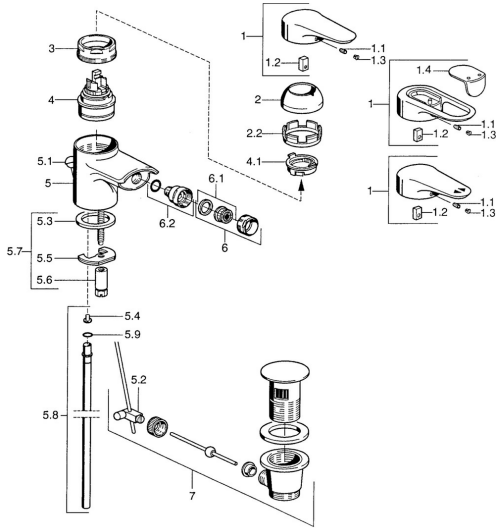

EAN: 4015474683051  
[static.hansa.com/03063105](http://static.hansa.com/03063105)

- Bidet
- Monocommande
- Montage sur plaque
- Chrome
- Levier monocommande, Levier avec symbole C+F

## Caractéristiques techniques

## Pièces de rechange

### SP03063102

	Nom	Code
1	Levier, L=99 mm, (-2011)	59913768
1.1	Vis, M5x8, SW2.5	59904755
1.2	Kit de joints pour bec	59904778
1.3	Bouchon cache trou, hot/cold	59906705
2	Chape	59906563
2.2	Manchon de fixation	59906695
3	Vis Loop, M50x1, SW45	59904775
4	Cartouche, 4,8 eco	59904601
4.1	Hot water limiter	59904759
5.2	Joint	59904624
5.3	Joint, 37x48x3.5	59911422
5.4	Attachment clamp Arrêté	59911416
5.5	Fixing plate	59904765
5.6	Vis, M8x1, SW13	59904766
5.7	Ensemble de fixation	59910749
5.8	Tuyau, d 10 mm, L=413	59911423
5.9	Joint, 9x2	59905095
6	Aérateur, M24x1 STD CC A Laiton Arrêté	59906580
6	Aérateur, M24x1 STD HC A	59902366
6.1	Aérateur, M22/24 A	59902081
6.2	Joint boule pour mitigeur bidet, M24x1	59904920
7	Vidage	59911441