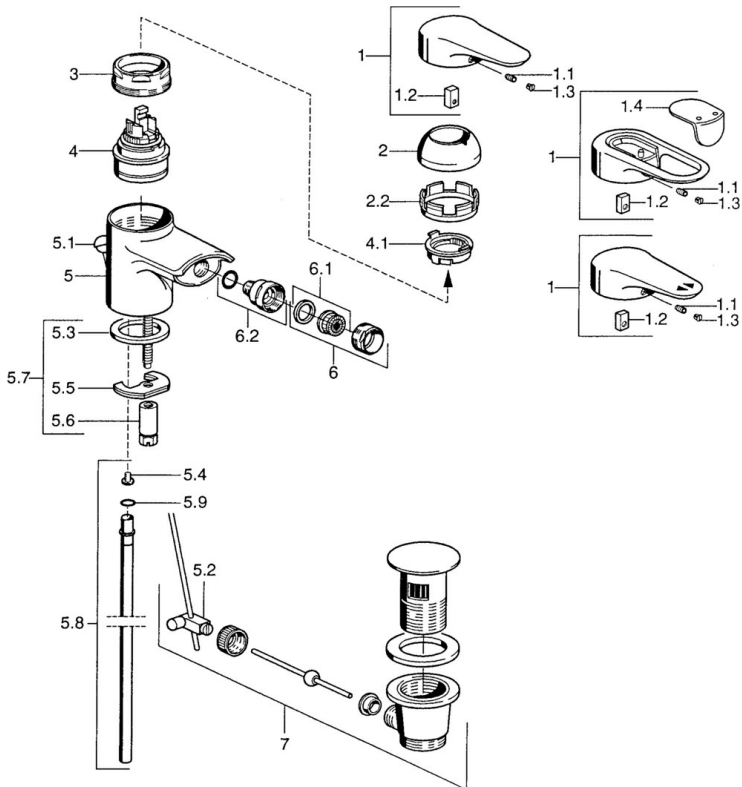

EAN: 4015474683051
static.hansa.com/03063105

- Bidet
- Einhebelmischer
- Standmontage
- Chrom
- Einhandbedienhebel/Griff, Hebel mit W+K-Kennzeichnung

Technische Daten

Technische Eigenschaften

| | |
|----------------------|-------------------|
| Warmwasserversorgung | max. +80°C |
| Arbeitsdruck | 0.5-10 bar |
| Werkstoff | Messing |

Vorschriften

| | |
|-------------|---------------|
| EN Standard | EN 817 |
|-------------|---------------|

Ersatzteile

SP03063102

| | Name | Art.-Nr. |
|-----|--|----------|
| 1 | Hebel, L=99 mm, (-2011) | 59913768 |
| 1.1 | Schraube, M5x8, SW2.5 | 59904755 |
| 1.2 | Kunststoffadapter | 59904778 |
| 1.3 | Blindstopfen, hot/cold | 59906705 |
| 2 | Abdeckkappe | 59906563 |
| 2.2 | Befestigungshülse | 59906695 |
| 3 | Ringschraube, M50x1, SW45 | 59904775 |
| 4 | Kartusche, 4,8 eco | 59904601 |
| 4.1 | Warmwasser Begrenzer | 59904759 |
| 5.2 | Gelenkstück | 59904624 |
| 5.3 | Dichtung, 37x48x3.5 | 59911422 |
| 5.4 | Befestigungsklammer Ausgelaufen | 59911416 |
| 5.5 | Befestigungsplatte | 59904765 |
| 5.6 | Schraube, M8x1, SW13 | 59904766 |
| 5.7 | Befestigungssatz | 59910749 |
| 5.8 | Rohr, d 10 mm, L=413 | 59911423 |
| 5.9 | O-Ring, 9x2 | 59905095 |
| 6 | Luftsprudler, M24x1 STD CC A Edelmessing Ausgelaufen | 59906580 |
| 6 | Luftsprudler, M24x1 STD HC A | 59902366 |
| 6.1 | Luftsprudler, M22/24 A | 59902081 |
| 6.2 | Strahlregler mit Kugelgelenk für Bidetarmatur, M24x1 | 59904920 |
| 7 | Ablaufgarnitur | 59911441 |