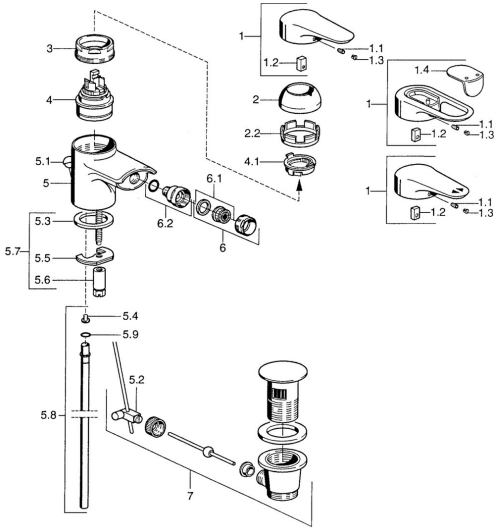

EAN: 4015474683051
static.hansa.com/03063105

- Bidet
- Einhebelmischer
- Standmontage
- Chrom
- Einhandbedienhebel/Griff, Hebel mit W+K-Kennzeichnung

Technische Daten

Technische Eigenschaften

| | |
|----------------------|-------------------|
| Warmwasserversorgung | max. +80°C |
| Arbeitsdruck | 0.5-10 bar |
| Werkstoff | Messing |

Vorschriften

| | |
|-------------|---------------|
| EN Standard | EN 817 |
|-------------|---------------|

Ersatzteile

SP03063102

| | Name | Art.-Nr. |
|-----|--|----------|
| 1 | Hebel, L=99 mm, (-2011) | 59913768 |
| 1.1 | Schraube, M5x8, SW2.5 | 59904755 |
| 1.2 | Kunststoffadapter | 59904778 |
| 1.3 | Blindstopfen, hot/cold | 59906705 |
| 2 | Abdeckkappe | 59906563 |
| 2.2 | Befestigungshülse | 59906695 |
| 3 | Ringschraube, M50x1, SW45 | 59904775 |
| 4 | Kartusche, 4,8 eco | 59904601 |
| 4.1 | Warmwasser Begrenzer | 59904759 |
| 5.2 | Gelenkstück | 59904624 |
| 5.3 | Dichtung, 37x48x3.5 | 59911422 |
| 5.4 | Befestigungsklammer Ausgelaufen | 59911416 |
| 5.5 | Befestigungsplatte | 59904765 |
| 5.6 | Schraube, M8x1, SW13 | 59904766 |
| 5.7 | Befestigungssatz | 59910749 |
| 5.8 | Rohr, d 10 mm, L=413 | 59911423 |
| 5.9 | O-Ring, 9x2 | 59905095 |
| 6 | Luftsprudler, M24x1 STD CC A Edelmessing Ausgelaufen | 59906580 |
| 6 | Luftsprudler, M24x1 STD HC A | 59902366 |
| 6.1 | Luftsprudler, M22/24 A | 59902081 |
| 6.2 | Strahlregler mit Kugelgelenk für Bidetarmatur, M24x1 | 59904920 |
| 7 | Ablaufgarnitur | 59911441 |