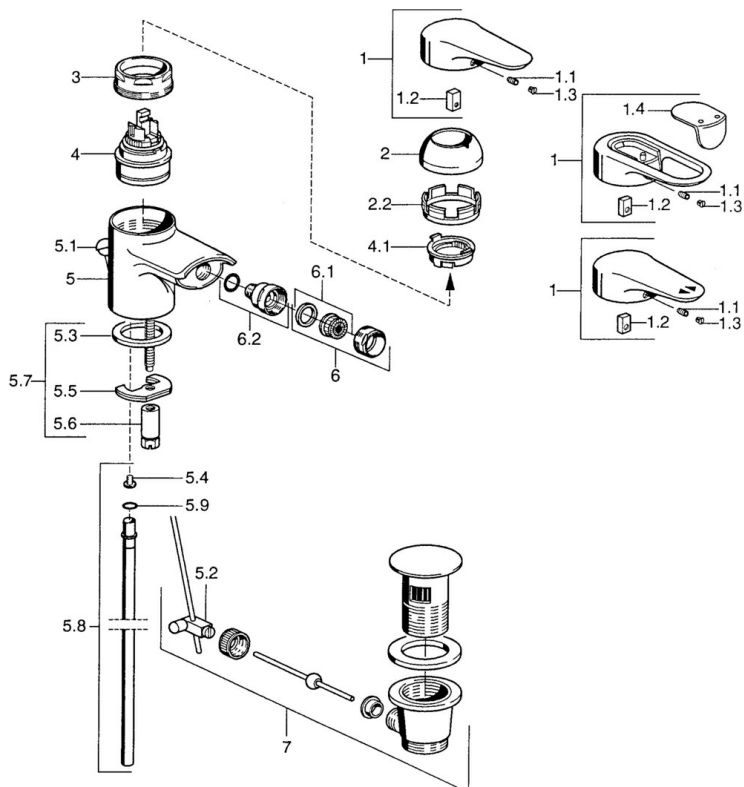

EAN: 4015474683051
static.hansa.com/03063105

- Bidet
- Jednopáková
- Stojánková

- Chrom
- Jedna ovládací páka / rukojeť, Páka se symboly teplé a studené vody

Technické údaje

Technické vlastnosti

Zdroj teplé vody	max. +80°C
Pracovní tlak	0.5-10 bar
Materiál	Mosaz

Předpisy

Norma EN	EN 817
----------	---------------

Náhradní díly

SP03063102

	Název	Kód
1	Páka, L=99 mm, (-2011)	59913768
1.1	Šroub, M5x8, SW2,5	59904755
1.2	Kluzné pouzdro (osazené)	59904778
1.3	Plug, hot/cold	59906705
2	Krytka	59906563
2.2	Upevňovací objímka	59906695
3	Oční šroub, M50x1, SW45	59904775
4	Kartuše, 4,8 eco	59904601
4.1	Hot water limiter	59904759
5.2	Spojovací díl táhel	59904624
5.3	Těsnění, 37x48x3,5	59911422
5.4	Attachment clamp Ukončeno	59911416
5.5	Upevňovací deska	59904765
5.6	Šroub, M8x1, SW13	59904766
5.7	Upevňovací set	59910749
5.8	Roura, d 10 mm, L=413	59911423
5.9	O-kroužek, 9x2	59905095
6	Aerator, M24x1 STD CC A Ušlechtilá mosaz Ukončeno	59906580
6	Aerator, M24x1 STD HC A	59902366
6.1	Aerator, M22/24 A	59902081
6.2	Kulový kloub, M24x1	59904920
7	Vypouštěcí ventil	59911441