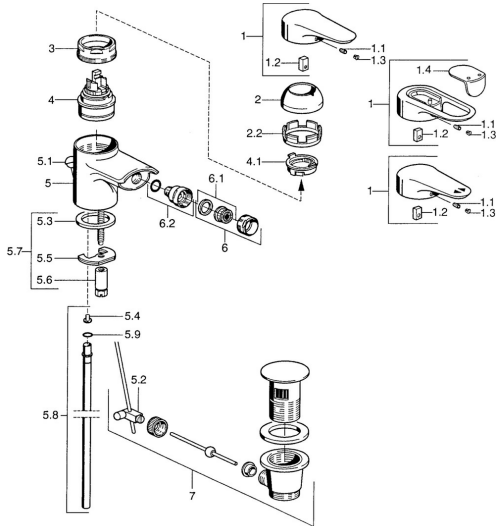

EAN: 4015474683051
static.hansa.com/03063105

- Bidet
- Jednopáková
- Stojánková

- Chrom
- Jedna ovládací páka / rukojeť, Páka se symboly teplé a studené vody

Technické údaje

Technické vlastnosti

Zdroj teplé vody	max. +80°C
Pracovní tlak	0.5-10 bar
Materiál	Mosaz

Předpisy

Norma EN	EN 817
----------	---------------

Náhradní díly

SP03063102

	Název	Kód
1	Páka, L=99 mm, (-2011)	59913768
1.1	Šroub, M5x8, SW2,5	59904755
1.2	Kluzné pouzdro (osazené)	59904778
1.3	Plug, hot/cold	59906705
2	Krytka	59906563
2.2	Upevňovací objímka	59906695
3	Oční šroub, M50x1, SW45	59904775
4	Kartuše, 4,8 eco	59904601
4.1	Hot water limiter	59904759
5.2	Spojovací díl táhel	59904624
5.3	Těsnění, 37x48x3,5	59911422
5.4	Attachment clamp Ukončeno	59911416
5.5	Upevňovací deska	59904765
5.6	Šroub, M8x1, SW13	59904766
5.7	Upevňovací set	59910749
5.8	Roura, d 10 mm, L=413	59911423
5.9	O-kroužek, 9x2	59905095
6	Aerator, M24x1 STD CC A Ušlechtilá mosaz Ukončeno	59906580
6	Aerator, M24x1 STD HC A	59902366
6.1	Aerator, M22/24 A	59902081
6.2	Kulový kloub, M24x1	59904920
7	Vypouštěcí ventil	59911441