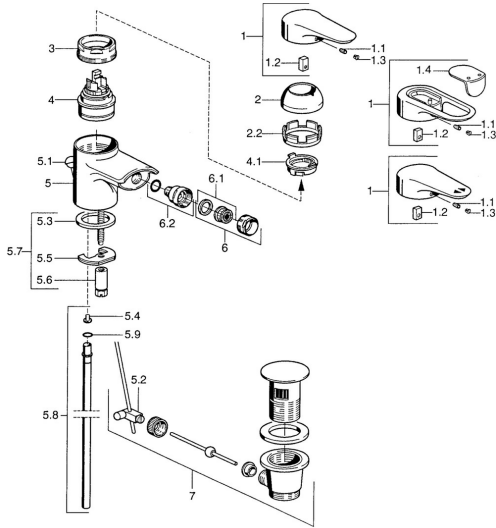

EAN: 4015474680081
static.hansa.com/0306310290

- Bidet
- Eengreeps
- Wastafelmontage
- Chroom/Goud
- Eengreeps bediend, Hendel met warm-koud-aanduiding

Technische gegevens

Technische eigenschappen

Warmwatertoevoer	max. +80°C
Werkdruk	0.5-10 bar
Materiaal	brass

Voorschriften

EN-norm	EN 817
---------	---------------

Reserveonderdelen

SP03063102

	Naam	Code
1	Hendel, L=99 mm, (-2011) Chroom	59913768
1.1	Schroef, M5x8, SW2.5	59904755
1.2	Joint klassiek uitloop	59904778
1.3	Plug, hot/cold	59906705
2	Kap Chroom	59906563
2.2	Vaststelling van de mouw	59906695
3	Schroefoog, M50x1, SW45	59904775
4	Binnenwerk, 4.8 eco	59904601
4.1	Hot water limiter	59904759
5.2	Gewrichtstuk	59904624
5.3	Dichting, 37x48x3.5	59911422
5.4	Attachment clamp Stopgezet	59911416
5.5	Fixing plate	59904765
5.6	Schroef, M8x1, SW13	59904766
5.7	Bevestigingsset	59910749
5.8	Pijp, d 10 mm, L=413	59911423
5.9	O-ring, 9x2	59905095
6	Mousseur, M24x1 STD CC A Edelmessing Stopgezet	59906580
6	Mousseur, M24x1 STD HC A Chroom	59902366
6.1	Mousseur, M22/24 A	59902081
6.2	Kogelstuk bidet, M24x1	59904920
7	Wastegarnituur Chroom	59911441