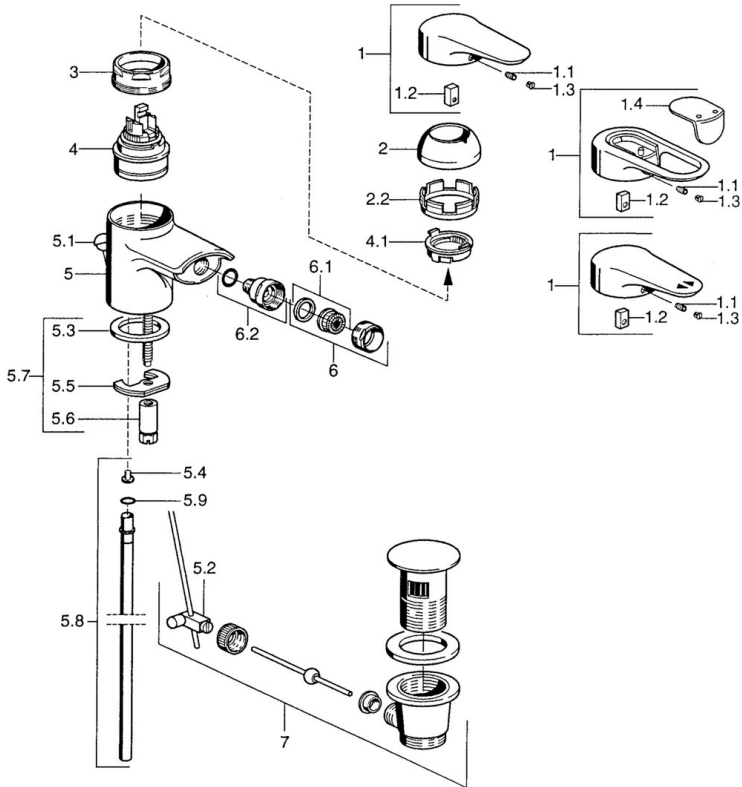

EAN: 4015474680081
static.hansa.com/0306310290

- Bidet
- Eengreeps
- Wastafelmontage
- Chroom/Goud
- Eengreeps bediend, Hendel met warm-koud-aanduiding

Technische gegevens

Technische eigenschappen

Warmwatertoevoer	max. +80°C
Werkdruk	0.5-10 bar
Materiaal	brass

Voorschriften

EN-norm	EN 817
---------	---------------

Reserveonderdelen

SP03063102

	Naam	Code
1	Hendel, L=99 mm, (-2011) Chroom	59913768
1.1	Schroef, M5x8, SW2.5	59904755
1.2	Joint klassiek uitloop	59904778
1.3	Plug, hot/cold	59906705
2	Kap Chroom	59906563
2.2	Vaststelling van de mouw	59906695
3	Schroefoog, M50x1, SW45	59904775
4	Binnenwerk, 4.8 eco	59904601
4.1	Hot water limiter	59904759
5.2	Gewrichtstuk	59904624
5.3	Dichting, 37x48x3.5	59911422
5.4	Attachment clamp Stopgezet	59911416
5.5	Fixing plate	59904765
5.6	Schroef, M8x1, SW13	59904766
5.7	Bevestigingsset	59910749
5.8	Pijp, d 10 mm, L=413	59911423
5.9	O-ring, 9x2	59905095
6	Mousseur, M24x1 STD CC A Edelmessing Stopgezet	59906580
6	Mousseur, M24x1 STD HC A Chroom	59902366
6.1	Mousseur, M22/24 A	59902081
6.2	Kogelstuk bidet, M24x1	59904920
7	Wastegarnituur Chroom	59911441