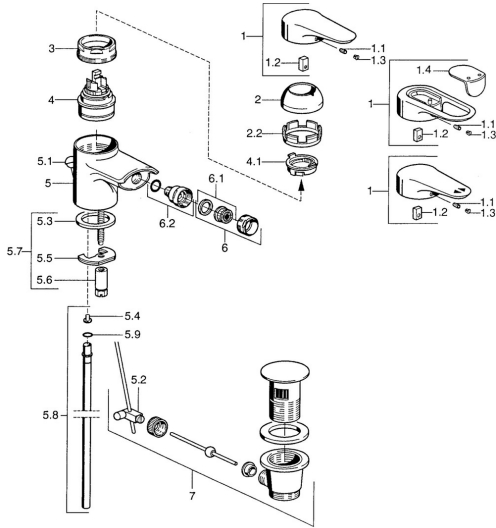

EAN: 4015474680081  
[static.hansa.com/0306310290](http://static.hansa.com/0306310290)

- Bidet
- Cromo/Oro
- Monocomando
- Leva/Manopola monocomando, Leva con simbolo F+C
- Montaggio d'appoggio

## Parti di ricambio

### SP03063102

	Nome	Codice
1	Leva, L=99 mm, (-2011) Cromo	59913768
1.1	Screw, M5x8, SW2.5	59904755
1.2	Adattatore	59904778
1.3	Tappo, hot/cold	59906705
2	Cappuccio Cromo	59906563
2.2	Manicotto di fissaggio	59906695
3	Vite eye, M50x1, SW45	59904775
4	Cartuccia, 4,8 eco	59904601
4.1	Hot water limiter	59904759
5.2	Snodo	59904624
5.3	Giunto, 37x48x3.5	59911422
5.4	Attachment clamp Fuori produzione	59911416
5.5	Fixing plate	59904765
5.6	Screw, M8x1, SW13	59904766
5.7	Set di fissaggio	59910749
5.8	, d 10 mm, L=413	59911423
5.9	O-ring, 9x2	59905095
6	Aeratore, M24x1 STD CC A Ottone lucido Fuori produzione	59906580
6	Aeratore, M24x1 STD HC A Cromo	59902366
6.1	Aeratore, M22/24 A	59902081
6.2	Aeratore per miscelatore bidet, M24x1	59904920
7	Scarico a saltarello Cromo	59911441