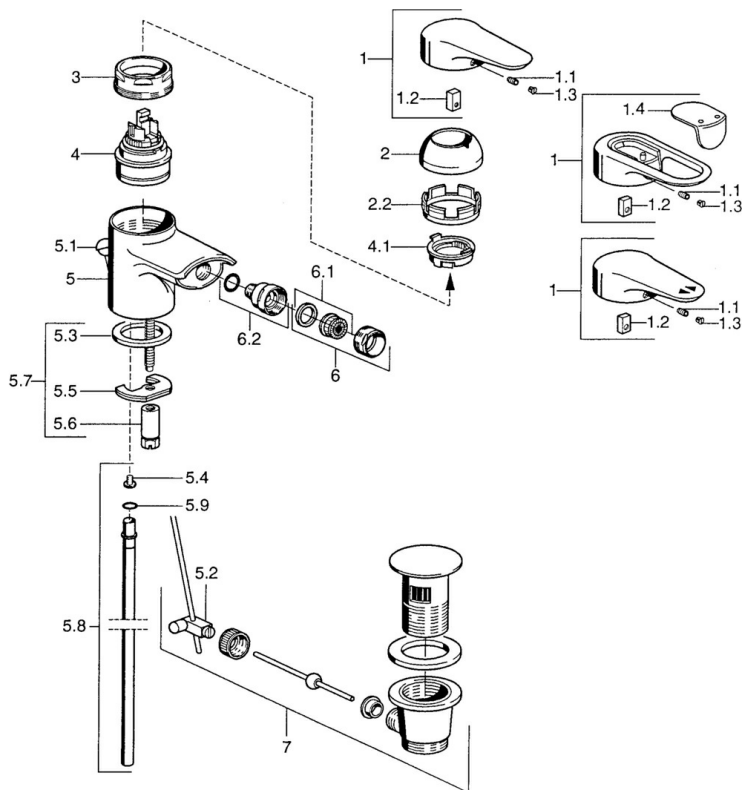

EAN: 4015474680081  
[static.hansa.com/0306310290](http://static.hansa.com/0306310290)

- Bidet
- Cromo/Oro
- Monocomando
- Leva/Manopola monocomando, Leva con simbolo F+C
- Montaggio d'appoggio

### Caratteristiche tecniche

Fornitura di acqua calda	<b>max. +80°C</b>
Pressione di esercizio	<b>0.5-10 bar</b>
Materiale	<b>Ottone</b>

## Parti di ricambio

### SP03063102

	Nome	Codice
1	Leva, L=99 mm, (-2011) Cromo	59913768
1.1	Screw, M5x8, SW2.5	59904755
1.2	Adattatore	59904778
1.3	Tappo, hot/cold	59906705
2	Cappuccio Cromo	59906563
2.2	Manicotto di fissaggio	59906695
3	Vite eye, M50x1, SW45	59904775
4	Cartuccia, 4,8 eco	59904601
4.1	Hot water limiter	59904759
5.2	Snodo	59904624
5.3	Giunto, 37x48x3.5	59911422
5.4	Attachment clamp Fuori produzione	59911416
5.5	Fixing plate	59904765
5.6	Screw, M8x1, SW13	59904766
5.7	Set di fissaggio	59910749
5.8	, d 10 mm, L=413	59911423
5.9	O-ring, 9x2	59905095
6	Aeratore, M24x1 STD CC A Ottone lucido Fuori produzione	59906580
6	Aeratore, M24x1 STD HC A Cromo	59902366
6.1	Aeratore, M22/24 A	59902081
6.2	Aeratore per miscelatore bidet, M24x1	59904920
7	Scarico a saltarello Cromo	59911441