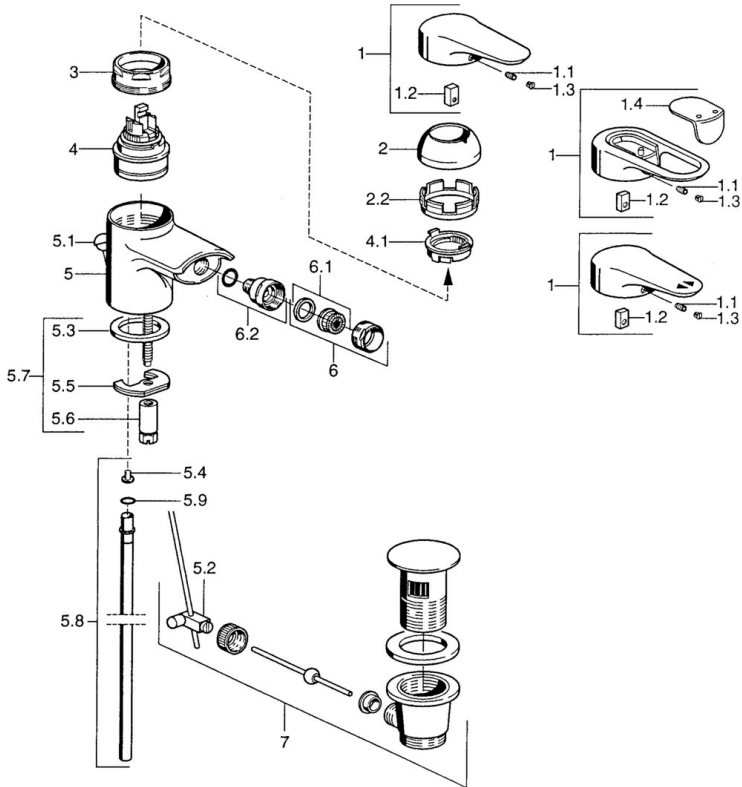

EAN: 4015474680081  
[static.hansa.com/0306310290](http://static.hansa.com/0306310290)

- Bidet
- Chrome/or
- Monocommande
- Levier monocommande, Levier avec symbole C+F
- Montage sur plaque

## Caractéristiques techniques

## Pièces de rechange

### SP03063102

	Nom	Code
1	Levier, L=99 mm, (-2011)	59913768
1.1	Vis, M5x8, SW2.5	59904755
1.2	Kit de joints pour bec	59904778
1.3	Bouchon cache trou, hot/cold	59906705
2	Chape	59906563
2.2	Manchon de fixation	59906695
3	Vis Loop, M50x1, SW45	59904775
4	Cartouche, 4,8 eco	59904601
4.1	Hot water limiter	59904759
5.2	Joint	59904624
5.3	Joint, 37x48x3.5	59911422
5.4	Attachment clamp Arrêté	59911416
5.5	Fixing plate	59904765
5.6	Vis, M8x1, SW13	59904766
5.7	Ensemble de fixation	59910749
5.8	Tuyau, d 10 mm, L=413	59911423
5.9	Joint, 9x2	59905095
6	Aérateur, M24x1 STD CC A Laiton Arrêté	59906580
6	Aérateur, M24x1 STD HC A	59902366
6.1	Aérateur, M22/24 A	59902081
6.2	Joint boule pour mitigeur bidet, M24x1	59904920
7	Vidage	59911441