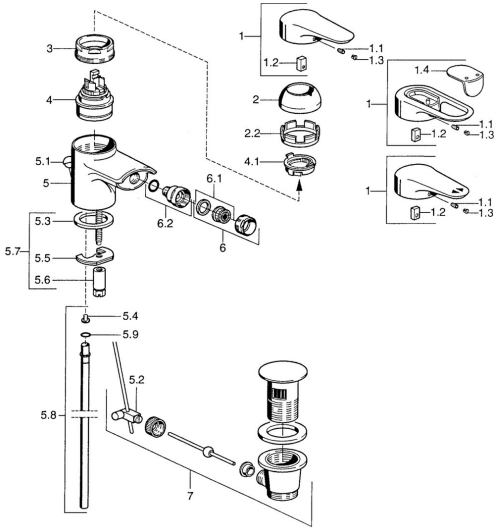

EAN: 4015474680081  
[static.hansa.com/0306310290](http://static.hansa.com/0306310290)

- Bidet
- Chrome/or
- Monocommande
- Levier monocommande, Levier avec symbole C+F
- Montage sur plaque

## Caractéristiques techniques

## Pièces de rechange

### SP03063102

	Nom	Code
1	Levier, L=99 mm, (-2011)	59913768
1.1	Vis, M5x8, SW2.5	59904755
1.2	Kit de joints pour bec	59904778
1.3	Bouchon cache trou, hot/cold	59906705
2	Chape	59906563
2.2	Manchon de fixation	59906695
3	Vis Loop, M50x1, SW45	59904775
4	Cartouche, 4,8 eco	59904601
4.1	Hot water limiter	59904759
5.2	Joint	59904624
5.3	Joint, 37x48x3.5	59911422
5.4	Attachment clamp Arrêté	59911416
5.5	Fixing plate	59904765
5.6	Vis, M8x1, SW13	59904766
5.7	Ensemble de fixation	59910749
5.8	Tuyau, d 10 mm, L=413	59911423
5.9	Joint, 9x2	59905095
6	Aérateur, M24x1 STD CC A Laiton Arrêté	59906580
6	Aérateur, M24x1 STD HC A	59902366
6.1	Aérateur, M22/24 A	59902081
6.2	Joint boule pour mitigeur bidet, M24x1	59904920
7	Vidage	59911441