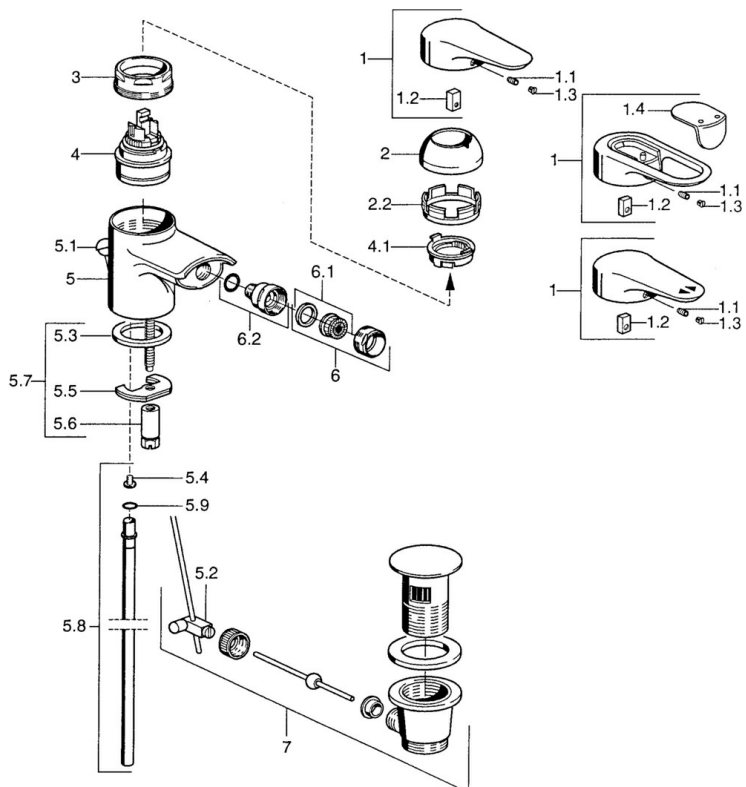

EAN: 4015474680081
static.hansa.com/0306310290

- Bidet
- Jednopáková
- Stojánková

- Chrom/Zlatá
- Jedna ovládací páka / rukojeť, Páka se symboly teplé a studené vody

Technické údaje

Technické vlastnosti

Zdroj teplé vody	max. +80°C
Pracovní tlak	0.5-10 bar
Materiál	Mosaz

Předpisy

Norma EN	EN 817
----------	---------------

Náhradní díly

SP03063102

	Název	Kód
1	Páka, L=99 mm, (-2011)	59913768
1.1	Šroub, M5x8, SW2,5	59904755
1.2	Kluzné pouzdro (osazené)	59904778
1.3	Plug, hot/cold	59906705
2	Krytka	59906563
2.2	Upevňovací objímka	59906695
3	Oční šroub, M50x1, SW45	59904775
4	Kartuše, 4,8 eco	59904601
4.1	Hot water limiter	59904759
5.2	Spojovací díl táhel	59904624
5.3	Těsnění, 37x48x3,5	59911422
5.4	Attachment clamp Ukončeno	59911416
5.5	Upevňovací deska	59904765
5.6	Šroub, M8x1, SW13	59904766
5.7	Upevňovací set	59910749
5.8	Roura, d 10 mm, L=413	59911423
5.9	O-kroužek, 9x2	59905095
6	Aerator, M24x1 STD CC A Ušlechtilá mosaz Ukončeno	59906580
6	Aerator, M24x1 STD HC A	59902366
6.1	Aerator, M22/24 A	59902081
6.2	Kulový kloub, M24x1	59904920
7	Vypouštěcí ventil	59911441