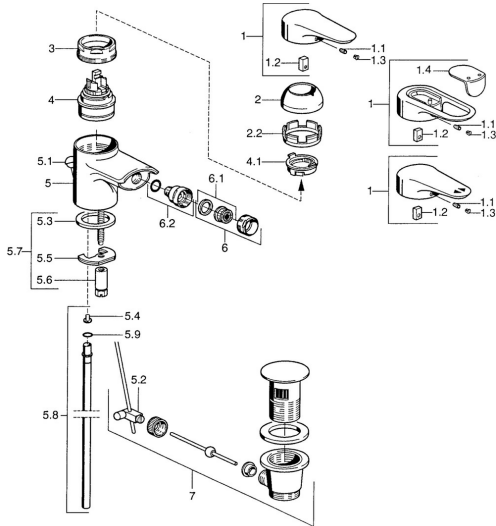

EAN: 4015474680081
static.hansa.com/0306310290

- Bidet
- Jednopáková
- Stojánková

- Chrom/Zlatá
- Jedna ovládací páka / rukojeť, Páka se symboly teplé a studené vody

Technické údaje

Technické vlastnosti

Zdroj teplé vody	max. +80°C
Pracovní tlak	0.5-10 bar
Materiál	Mosaz

Předpisy

Norma EN	EN 817
----------	---------------

Náhradní díly

SP03063102

	Název	Kód
1	Páka, L=99 mm, (-2011)	59913768
1.1	Šroub, M5x8, SW2,5	59904755
1.2	Kluzné pouzdro (osazené)	59904778
1.3	Plug, hot/cold	59906705
2	Krytka	59906563
2.2	Upevňovací objímka	59906695
3	Oční šroub, M50x1, SW45	59904775
4	Kartuše, 4,8 eco	59904601
4.1	Hot water limiter	59904759
5.2	Spojovací díl táhel	59904624
5.3	Těsnění, 37x48x3,5	59911422
5.4	Attachment clamp Ukončeno	59911416
5.5	Upevňovací deska	59904765
5.6	Šroub, M8x1, SW13	59904766
5.7	Upevňovací set	59910749
5.8	Roura, d 10 mm, L=413	59911423
5.9	O-kroužek, 9x2	59905095
6	Aerator, M24x1 STD CC A Ušlechtilá mosaz Ukončeno	59906580
6	Aerator, M24x1 STD HC A	59902366
6.1	Aerator, M22/24 A	59902081
6.2	Kulový kloub, M24x1	59904920
7	Vypouštěcí ventil	59911441