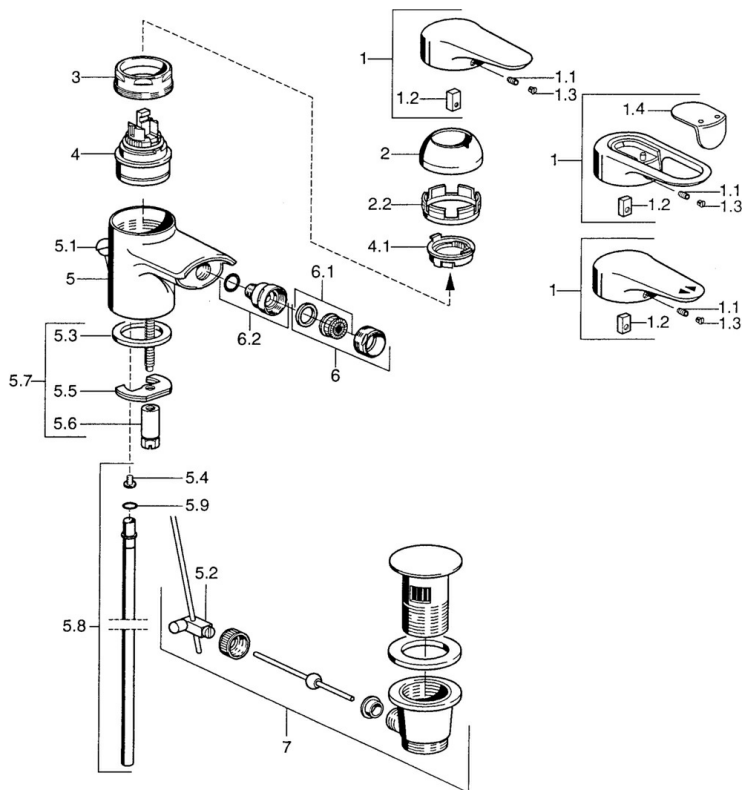

EAN: 4015474679573
static.hansa.com/0306310286

- Bidet
- Eengreeps

- Wastafelmontage
- Eengreeps bediend, Hendel met warm-koud-aanduiding

Technische gegevens

Technische eigenschappen

Warmwatertoevoer	max. +80°C
Werkdruk	0.5-10 bar
Materiaal	brass

Voorschriften

EN-norm	EN 817
---------	---------------

Reserveonderdelen

SP03063102

	Naam	Code
1	Hendel, L=99 mm, (-2011) Chroom	59913768
1.1	Schroef, M5x8, SW2.5	59904755
1.2	Joint klassiek uitloop	59904778
1.3	Plug, hot/cold	59906705
2	Kap Chroom	59906563
2.2	Vaststelling van de mouw	59906695
3	Schroefoog, M50x1, SW45	59904775
4	Binnenwerk, 4.8 eco	59904601
4.1	Hot water limiter	59904759
5.2	Gewrichtstuk	59904624
5.3	Dichting, 37x48x3.5	59911422
5.4	Attachment clamp Stopgezet	59911416
5.5	Fixing plate	59904765
5.6	Schroef, M8x1, SW13	59904766
5.7	Bevestigingsset	59910749
5.8	Pijp, d 10 mm, L=413	59911423
5.9	O-ring, 9x2	59905095
6	Mousseur, M24x1 STD CC A Edelmessing Stopgezet	59906580
6	Mousseur, M24x1 STD HC A Chroom	59902366
6.1	Mousseur, M22/24 A	59902081
6.2	Kogelstuk bidet, M24x1	59904920
7	Wastegarnituur Chroom	59911441