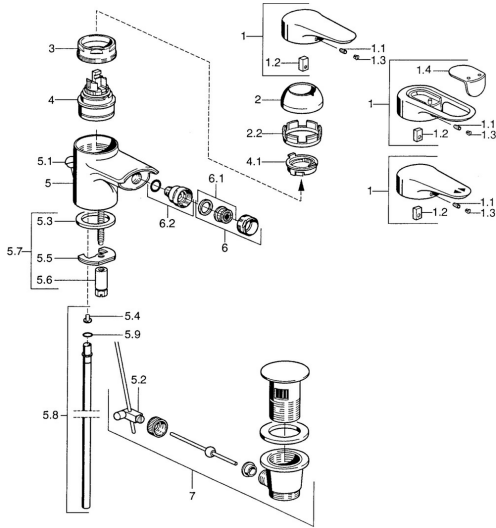

EAN: 4015474679573
static.hansa.com/0306310286

- Bidet
- Eengreeps

- Wastafelmontage
- Eengreeps bediend, Hendel met warm-koud-aanduiding

Technische gegevens

Technische eigenschappen

Warmwatertoevoer	max. +80°C
Werkdruk	0.5-10 bar
Materiaal	brass

Voorschriften

EN-norm	EN 817
---------	---------------

Reserveonderdelen

SP03063102

	Naam	Code
1	Hendel, L=99 mm, (-2011) Chroom	59913768
1.1	Schroef, M5x8, SW2.5	59904755
1.2	Joint klassiek uitloop	59904778
1.3	Plug, hot/cold	59906705
2	Kap Chroom	59906563
2.2	Vaststelling van de mouw	59906695
3	Schroefoog, M50x1, SW45	59904775
4	Binnenwerk, 4.8 eco	59904601
4.1	Hot water limiter	59904759
5.2	Gewrichtstuk	59904624
5.3	Dichting, 37x48x3.5	59911422
5.4	Attachment clamp Stopgezet	59911416
5.5	Fixing plate	59904765
5.6	Schroef, M8x1, SW13	59904766
5.7	Bevestigingsset	59910749
5.8	Pijp, d 10 mm, L=413	59911423
5.9	O-ring, 9x2	59905095
6	Mousseur, M24x1 STD CC A Edelmessing Stopgezet	59906580
6	Mousseur, M24x1 STD HC A Chroom	59902366
6.1	Mousseur, M22/24 A	59902081
6.2	Kogelstuk bidet, M24x1	59904920
7	Wastegarnituur Chroom	59911441