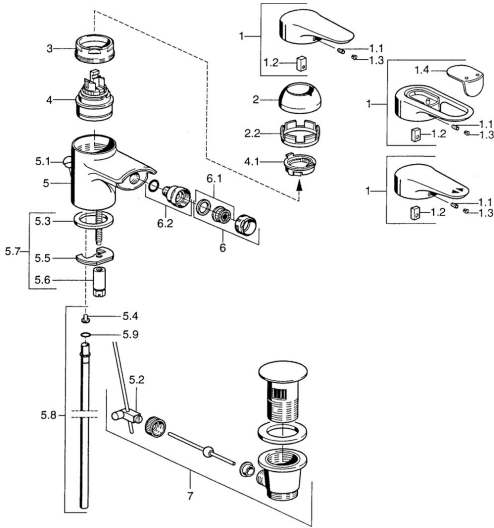

EAN: 4015474679573
static.hansa.com/0306310286

- Bidet
- Montaggio d'appoggio
- Monocomando
- Leva/Manopola monocomando, Leva con simbolo F+C

Dati tecnici

Caratteristiche tecniche

Fornitura di acqua calda	max. +80°C
Pressione di esercizio	0.5-10 bar
Materiale	Ottone

Norme

Standard EN	EN 817
-------------	---------------

Parti di ricambio

SP03063102

	Nome	Codice
1	Leva, L=99 mm, (-2011) Cromo	59913768
1.1	Screw, M5x8, SW2.5	59904755
1.2	Adattatore	59904778
1.3	Tappo, hot/cold	59906705
2	Cappuccio Cromo	59906563
2.2	Manicotto di fissaggio	59906695
3	Vite eye, M50x1, SW45	59904775
4	Cartuccia, 4,8 eco	59904601
4.1	Hot water limiter	59904759
5.2	Snodo	59904624
5.3	Giunto, 37x48x3.5	59911422
5.4	Attachment clamp Fuori produzione	59911416
5.5	Fixing plate	59904765
5.6	Screw, M8x1, SW13	59904766
5.7	Set di fissaggio	59910749
5.8	, d 10 mm, L=413	59911423
5.9	O-ring, 9x2	59905095
6	Aeratore, M24x1 STD CC A Ottone lucido Fuori produzione	59906580
6	Aeratore, M24x1 STD HC A Cromo	59902366
6.1	Aeratore, M22/24 A	59902081
6.2	Aeratore per miscelatore bidet, M24x1	59904920
7	Scarico a saltarello Cromo	59911441