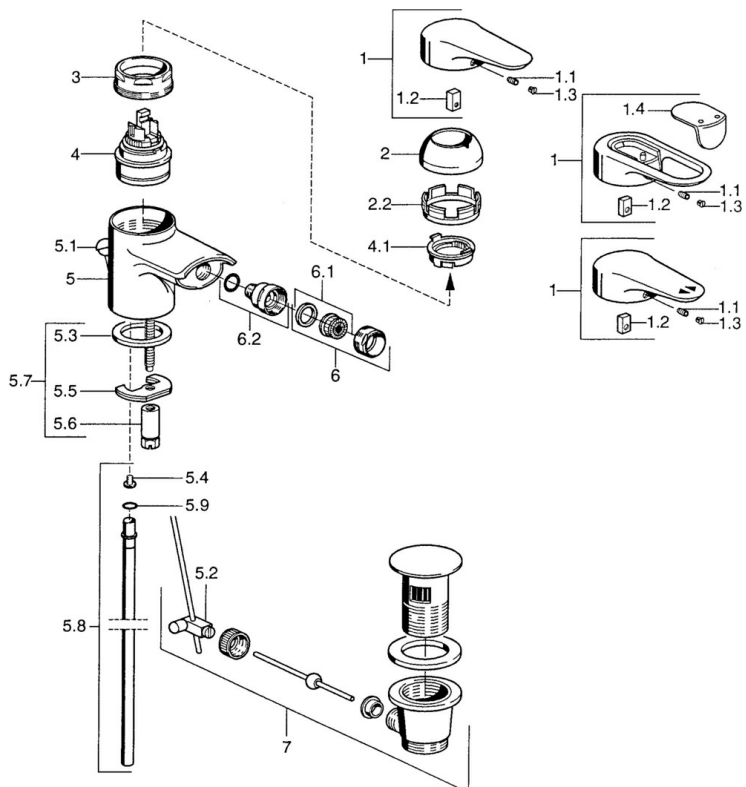

EAN: 4015474679573
static.hansa.com/0306310286

- Bidet
- Montaggio d'appoggio
- Monocomando
- Leva/Manopola monocomando, Leva con simbolo F+C

Dati tecnici

Caratteristiche tecniche

Fornitura di acqua calda	max. +80°C
Pressione di esercizio	0.5-10 bar
Materiale	Ottone

Norme

Standard EN	EN 817
-------------	---------------

Parti di ricambio

SP03063102

	Nome	Codice
1	Leva, L=99 mm, (-2011) Cromo	59913768
1.1	Screw, M5x8, SW2.5	59904755
1.2	Adattatore	59904778
1.3	Tappo, hot/cold	59906705
2	Cappuccio Cromo	59906563
2.2	Manicotto di fissaggio	59906695
3	Vite eye, M50x1, SW45	59904775
4	Cartuccia, 4,8 eco	59904601
4.1	Hot water limiter	59904759
5.2	Snodo	59904624
5.3	Giunto, 37x48x3.5	59911422
5.4	Attachment clamp Fuori produzione	59911416
5.5	Fixing plate	59904765
5.6	Screw, M8x1, SW13	59904766
5.7	Set di fissaggio	59910749
5.8	, d 10 mm, L=413	59911423
5.9	O-ring, 9x2	59905095
6	Aeratore, M24x1 STD CC A Ottone lucido Fuori produzione	59906580
6	Aeratore, M24x1 STD HC A Cromo	59902366
6.1	Aeratore, M22/24 A	59902081
6.2	Aeratore per miscelatore bidet, M24x1	59904920
7	Scarico a saltarello Cromo	59911441