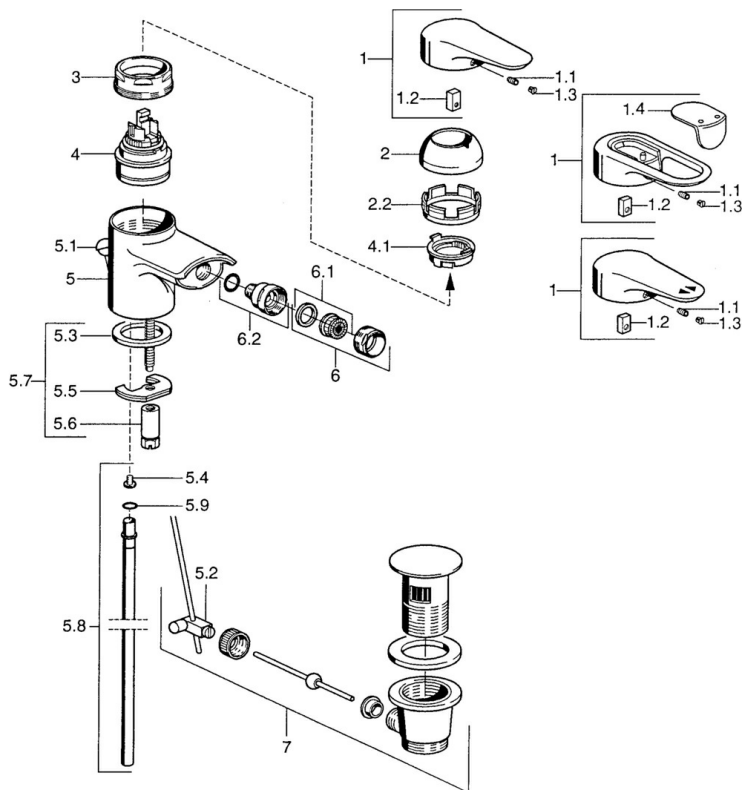

EAN: 4015474679528
static.hansa.com/03063102

- Bidet
- Jednopáková
- Stojanková

- Chróm
- Jedna ovládací páka / rukovät, Páka so symbolom teplej a studenej vody

Technické údaje

Technické vlastnosti

Dodávka teplej vody	max. +80°C
Pracovný tlak	0.5-10 bar
Materiál	Mosadz

Predpisy

Norma EN	EN 817
----------	---------------

Náhradné diely

SP03063102

Název	Kód
1 Ovládací rukoväť, L=99 mm, (-2011)	59913768
1.1 Skrutka, M5x8, SW2.5	59904755
1.2 Klzné puzdro	59904778
1.3 Plug, hot/cold	59906705
2 Krytka	59906563
2.2 Upevňovacia objímka	59906695
3 Očné skrutka, M50x1, SW45	59904775
4 Kartuš, 4.8 eco	59904601
4.1 Hot water limiter	59904759
5.2 Spojovací diel tiahla	59904624
5.3 Tesnenie, 37x48x3.5	59911422
5.4 Attachment clamp Ukončené	59911416
5.5	59904765
5.6 Skrutka, M8x1, SW13	59904766
5.7 Upevňovací set	59910749
5.8 Potrubie, d 10 mm, L=413	59911423
5.9 O-kružok, 9x2	59905095
6 Aerátor, M24x1 STD CC A Ušľachtilá mosadz Ukončené	59906580
6 Aerátor, M24x1 STD HC A	59902366
6.1 Aerátor, M22/24 A	59902081
6.2 Ball joint for bidet faucet, M24x1	59904920
7 Vypúšťací ventil umývadla	59911441