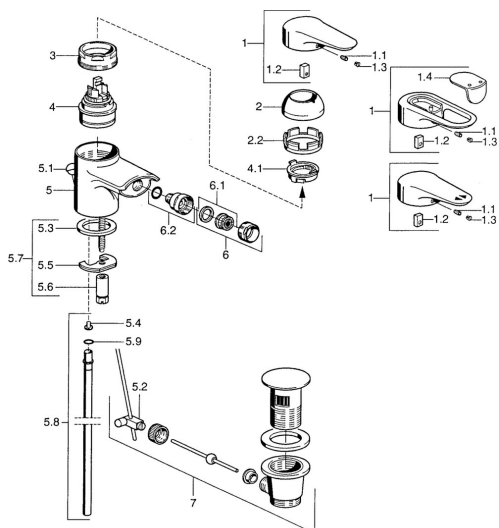

EAN: 4015474679528
static.hansa.com/03063102

- Bidet
- Jednopáková
- Stojanková

- Chróm
- Jedna ovládací páka / rukovät, Páka so symbolom teplej a studenej vody

Technické údaje

Technické vlastnosti

Dodávka teplej vody	max. +80°C
Pracovný tlak	0.5-10 bar
Materiál	Mosadz

Predpisy

Norma EN	EN 817
----------	---------------

Náhradné diely

SP03063102

Název	Kód
1 Ovládací rukoväť, L=99 mm, (-2011)	59913768
1.1 Skrutka, M5x8, SW2.5	59904755
1.2 Klzné puzdro	59904778
1.3 Plug, hot/cold	59906705
2 Krytka	59906563
2.2 Upevňovacia objímka	59906695
3 Očné skrutka, M50x1, SW45	59904775
4 Kartuš, 4.8 eco	59904601
4.1 Hot water limiter	59904759
5.2 Spojovací diel tiahla	59904624
5.3 Tesnenie, 37x48x3.5	59911422
5.4 Attachment clamp Ukončené	59911416
5.5	59904765
5.6 Skrutka, M8x1, SW13	59904766
5.7 Upevňovací set	59910749
5.8 Potrubie, d 10 mm, L=413	59911423
5.9 O-kružok, 9x2	59905095
6 Aerátor, M24x1 STD CC A Ušľachtilá mosadz Ukončené	59906580
6 Aerátor, M24x1 STD HC A	59902366
6.1 Aerátor, M22/24 A	59902081
6.2 Ball joint for bidet faucet, M24x1	59904920
7 Vypúšťací ventil umývadla	59911441