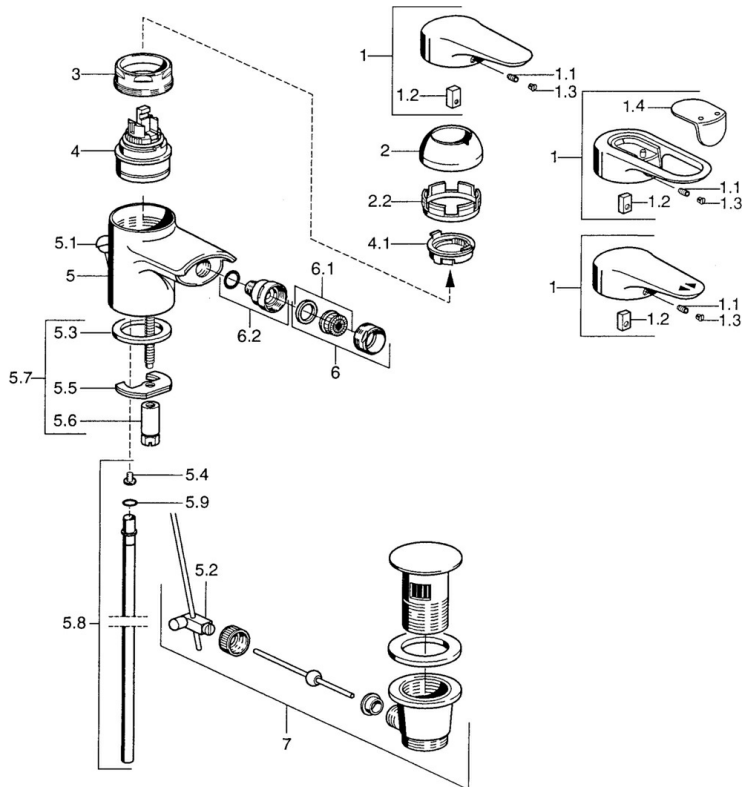

EAN: 4015474679528
static.hansa.com/03063102

- Bidet
- Eengreeps
- Wastafelmontage
- Chroom
- Eengreeps bediend, Hendel met warm-koud-aanduiding

Technische gegevens

Technische eigenschappen

Warmwatertoevoer	max. +80°C
Werkdruk	0.5-10 bar
Materiaal	brass

Voorschriften

EN-norm	EN 817
---------	---------------

Reserveonderdelen

SP03063102

	Naam	Code
1	Hendel, L=99 mm, (-2011) Chroom	59913768
1.1	Schroef, M5x8, SW2.5	59904755
1.2	Joint klassiek uitloop	59904778
1.3	Plug, hot/cold	59906705
2	Kap Chroom	59906563
2.2	Vaststelling van de mouw	59906695
3	Schroefoog, M50x1, SW45	59904775
4	Binnenwerk, 4.8 eco	59904601
4.1	Hot water limiter	59904759
5.2	Gewrichtstuk	59904624
5.3	Dichting, 37x48x3.5	59911422
5.4	Attachment clamp Stopgezet	59911416
5.5	Fixing plate	59904765
5.6	Schroef, M8x1, SW13	59904766
5.7	Bevestigingsset	59910749
5.8	Pijp, d 10 mm, L=413	59911423
5.9	O-ring, 9x2	59905095
6	Mousseur, M24x1 STD CC A Edelmessing Stopgezet	59906580
6	Mousseur, M24x1 STD HC A Chroom	59902366
6.1	Mousseur, M22/24 A	59902081
6.2	Kogelstuk bidet, M24x1	59904920
7	Wastegarnituur Chroom	59911441