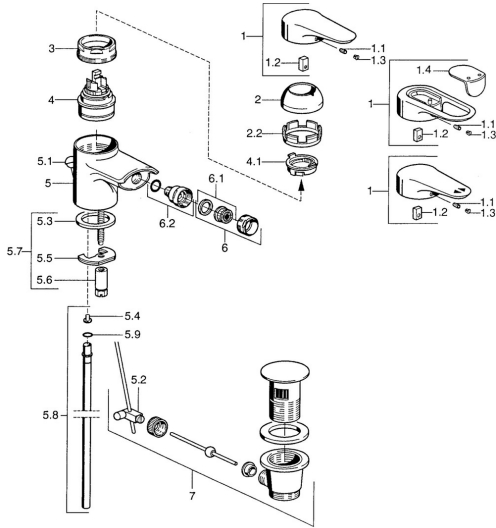

EAN: 4015474679528
static.hansa.com/03063102

- Bidet
- Eengreeps
- Wastafelmontage
- Chroom
- Eengreeps bediend, Hendel met warm-koud-aanduiding

Technische gegevens

Technische eigenschappen

Warmwatertoevoer	max. +80°C
Werkdruk	0.5-10 bar
Materiaal	brass

Voorschriften

EN-norm	EN 817
---------	---------------

Reserveonderdelen

SP03063102

	Naam	Code
1	Hendel, L=99 mm, (-2011) Chroom	59913768
1.1	Schroef, M5x8, SW2.5	59904755
1.2	Joint klassiek uitloop	59904778
1.3	Plug, hot/cold	59906705
2	Kap Chroom	59906563
2.2	Vaststelling van de mouw	59906695
3	Schroefoog, M50x1, SW45	59904775
4	Binnenwerk, 4.8 eco	59904601
4.1	Hot water limiter	59904759
5.2	Gewrichtstuk	59904624
5.3	Dichting, 37x48x3.5	59911422
5.4	Attachment clamp Stopgezet	59911416
5.5	Fixing plate	59904765
5.6	Schroef, M8x1, SW13	59904766
5.7	Bevestigingsset	59910749
5.8	Pijp, d 10 mm, L=413	59911423
5.9	O-ring, 9x2	59905095
6	Mousseur, M24x1 STD CC A Edelmessing Stopgezet	59906580
6	Mousseur, M24x1 STD HC A Chroom	59902366
6.1	Mousseur, M22/24 A	59902081
6.2	Kogelstuk bidet, M24x1	59904920
7	Wastegarnituur Chroom	59911441