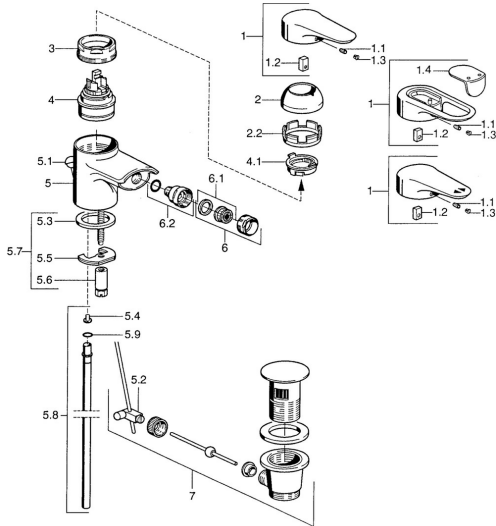

EAN: 4015474679528
static.hansa.com/03063102

- Bidet
- Cromo
- Monocomando
- Leva/Manopola monocomando, Leva con simbolo F+C
- Montaggio d'appoggio

Dati tecnici

Caratteristiche tecniche

Fornitura di acqua calda	max. +80°C
Pressione di esercizio	0.5-10 bar
Materiale	Ottone

Norme

Standard EN	EN 817
-------------	---------------

Parti di ricambio

SP03063102

	Nome	Codice
1	Leva, L=99 mm, (-2011) Cromo	59913768
1.1	Screw, M5x8, SW2.5	59904755
1.2	Adattatore	59904778
1.3	Tappo, hot/cold	59906705
2	Cappuccio Cromo	59906563
2.2	Manicotto di fissaggio	59906695
3	Vite eye, M50x1, SW45	59904775
4	Cartuccia, 4,8 eco	59904601
4.1	Hot water limiter	59904759
5.2	Snodo	59904624
5.3	Giunto, 37x48x3.5	59911422
5.4	Attachment clamp Fuori produzione	59911416
5.5	Fixing plate	59904765
5.6	Screw, M8x1, SW13	59904766
5.7	Set di fissaggio	59910749
5.8	, d 10 mm, L=413	59911423
5.9	O-ring, 9x2	59905095
6	Aeratore, M24x1 STD CC A Ottone lucido Fuori produzione	59906580
6	Aeratore, M24x1 STD HC A Cromo	59902366
6.1	Aeratore, M22/24 A	59902081
6.2	Aeratore per miscelatore bidet, M24x1	59904920
7	Scarico a saltarello Cromo	59911441