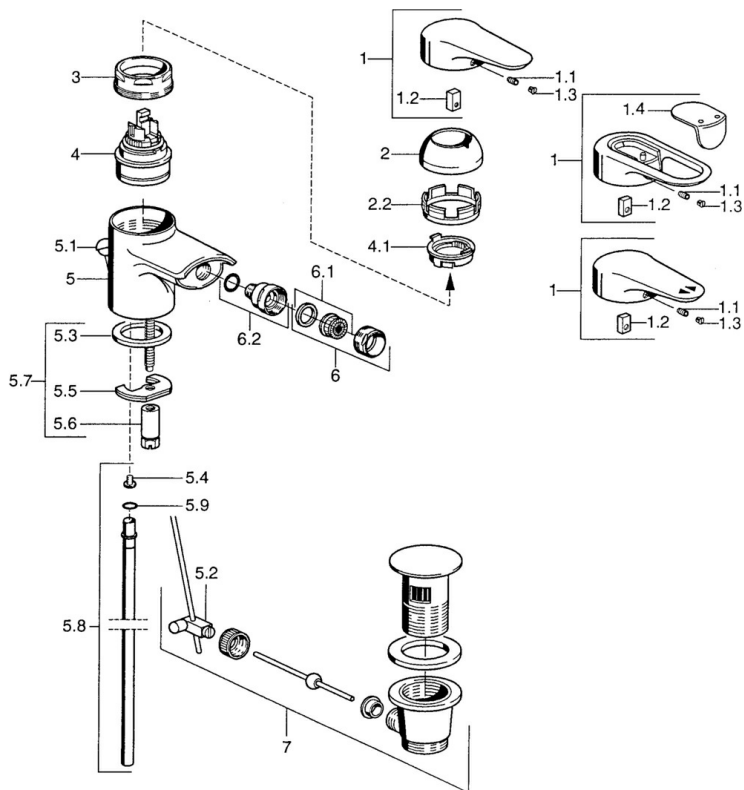

EAN: 4015474679528
static.hansa.com/03063102

- Bidet
- Cromo
- Monocomando
- Leva/Manopola monocomando, Leva con simbolo F+C
- Montaggio d'appoggio

Dati tecnici

Caratteristiche tecniche

Fornitura di acqua calda	max. +80°C
Pressione di esercizio	0.5-10 bar
Materiale	Ottone

Norme

Standard EN	EN 817
-------------	---------------

Parti di ricambio

SP03063102

	Nome	Codice
1	Leva, L=99 mm, (-2011) Cromo	59913768
1.1	Screw, M5x8, SW2.5	59904755
1.2	Adattatore	59904778
1.3	Tappo, hot/cold	59906705
2	Cappuccio Cromo	59906563
2.2	Manicotto di fissaggio	59906695
3	Vite eye, M50x1, SW45	59904775
4	Cartuccia, 4,8 eco	59904601
4.1	Hot water limiter	59904759
5.2	Snodo	59904624
5.3	Giunto, 37x48x3.5	59911422
5.4	Attachment clamp Fuori produzione	59911416
5.5	Fixing plate	59904765
5.6	Screw, M8x1, SW13	59904766
5.7	Set di fissaggio	59910749
5.8	, d 10 mm, L=413	59911423
5.9	O-ring, 9x2	59905095
6	Aeratore, M24x1 STD CC A Ottone lucido Fuori produzione	59906580
6	Aeratore, M24x1 STD HC A Cromo	59902366
6.1	Aeratore, M22/24 A	59902081
6.2	Aeratore per miscelatore bidet, M24x1	59904920
7	Scarico a saltarello Cromo	59911441