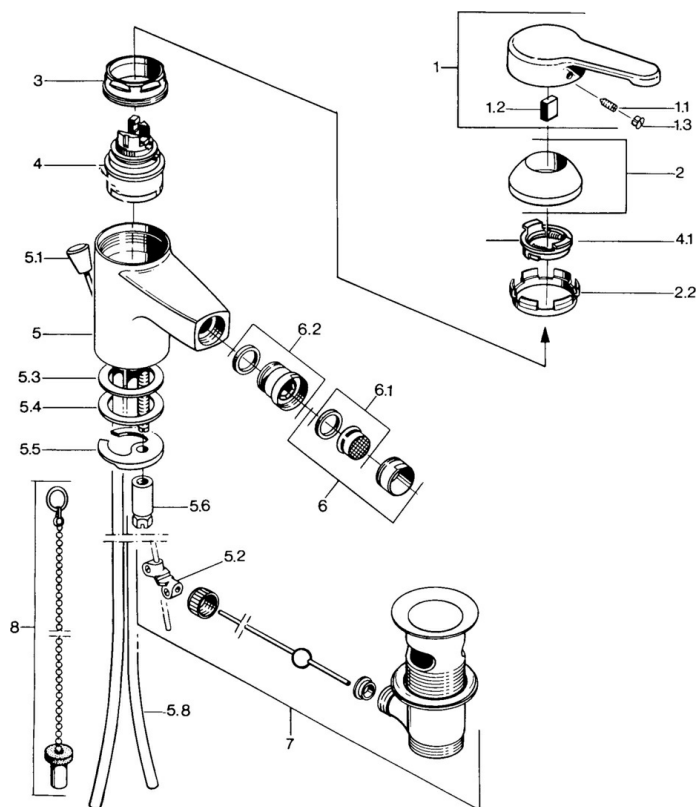

EAN: 4015474585621  
[static.hansa.com/0306310194](http://static.hansa.com/0306310194)

- Bidet
- Ušľachtilá mosadz
- Jednopáková
- Jedna ovládacía páka / rukoväť, Páka so symbolom teplej a studenej vody
- Stojanková

### Technické vlastnosti

Dodávka teplej vody	<b>max. +80°C</b>
Pracovný tlak	<b>0.5-10 bar</b>
Materiál	<b>Mosadz</b>

### SP03063101

Název	Kód
1 Ovládací rukoväť, L=99 mm, (-2011)	59913768
1.1 Skrutka, M5x8, SW2.5	59904755
1.2 Klzné puzdro	59904778
1.3 Plug, hot/cold	59906705
2 Krytka	59906563
2.2 Upevňovacia objímka	59906695
3 Očné skrutka, M50x1, SW45	59904775
4 Kartuš, 4.8 eco	59904601
4.1 Hot water limiter	59904759
5.2 Spojovací diel tiahla	59904624
5.3 Tesnenie, 45x36x2 Ukončené	59905034
5.3 O-kružok, d 38x3.5	59910236
5.4 Tesnenie, 48x33.5x2	59902283
5.5	59904765
5.6 Skrutka, M8x1, SW13	59904766
5.7 Upevňovací set	59910749
5.8 Potrubie Ukončené	59910030
6 Aerátor, M24x1 STD CC A Ušľachtilá mosadz Ukončené	59906580
6 Aerátor, M24x1 A Biela Ukončené	59905419
6 Aerátor, M24x1 STD HC A	59902366
6.1 Aerátor, M22/24 A	59902081
6.2 Ball joint for bidet faucet, M24x1	59904920
7 Vypúšťací ventil umývadla	59904620
7 Vypúšťací ventil umývadla Ušľachtilá mosadz Ukončené	59906734
8	59906910