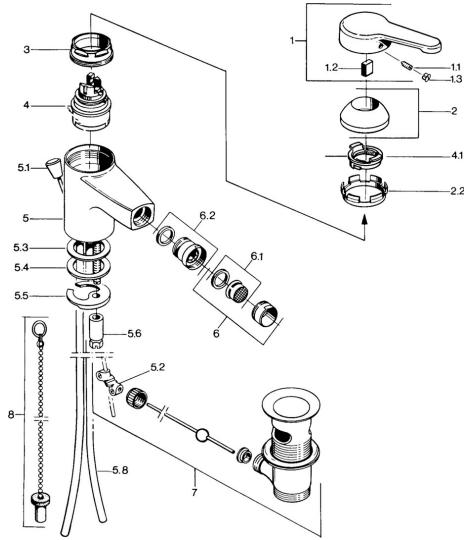

EAN: 4015474585621  
[static.hansa.com/0306310194](http://static.hansa.com/0306310194)

- Bidet
- Ušľachtilá mosadz
- Jednopáková
- Jedna ovládacía páka / rukoväť, Páka so symbolom teplej a studenej vody
- Stojanková

### Technické vlastnosti

Dodávka teplej vody	<b>max. +80°C</b>
Pracovný tlak	<b>0.5-10 bar</b>
Materiál	<b>Mosadz</b>

### SP03063101

Název	Kód
1 Ovládací rukoväť, L=99 mm, (-2011)	59913768
1.1 Skrutka, M5x8, SW2.5	59904755
1.2 Klzné puzdro	59904778
1.3 Plug, hot/cold	59906705
2 Krytka	59906563
2.2 Upevňovacia objímka	59906695
3 Očné skrutka, M50x1, SW45	59904775
4 Kartuš, 4.8 eco	59904601
4.1 Hot water limiter	59904759
5.2 Spojovací diel tiahla	59904624
5.3 Tesnenie, 45x36x2 Ukončené	59905034
5.3 O-kružok, d 38x3.5	59910236
5.4 Tesnenie, 48x33.5x2	59902283
5.5	59904765
5.6 Skrutka, M8x1, SW13	59904766
5.7 Upevňovací set	59910749
5.8 Potrubie Ukončené	59910030
6 Aerátor, M24x1 STD CC A Ušľachtilá mosadz Ukončené	59906580
6 Aerátor, M24x1 A Biela Ukončené	59905419
6 Aerátor, M24x1 STD HC A	59902366
6.1 Aerátor, M22/24 A	59902081
6.2 Ball joint for bidet faucet, M24x1	59904920
7 Vypúšťací ventil umývadla	59904620
7 Vypúšťací ventil umývadla Ušľachtilá mosadz Ukončené	59906734
8	59906910