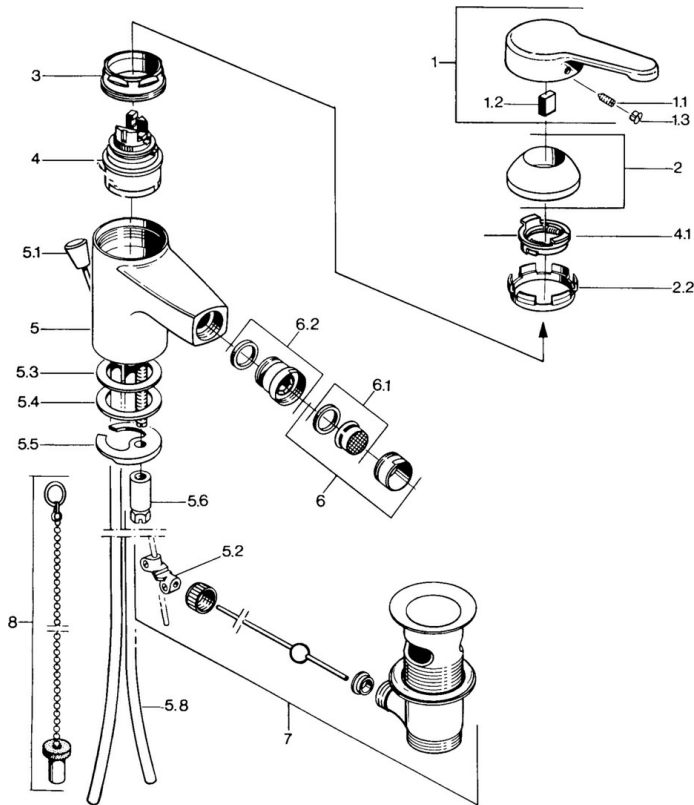

EAN: 4015474585621
static.hansa.com/0306310194

- Bidet
- Eengreeps
- Wastafelmontage
- Edelmessing
- Eengreeps bediend, Hendel met warm-koud-aanduiding

Technische gegevens

Technische eigenschappen

| | |
|------------------|-------------------|
| Warmwatertoevoer | max. +80°C |
| Werkdruk | 0.5-10 bar |
| Materiaal | brass |

Voorschriften

| | |
|---------|---------------|
| EN-norm | EN 817 |
|---------|---------------|

Reserveonderdelen

SP03063101

| | Naam | Code |
|-----|--|----------|
| 1 | Hendel, L=99 mm, (-2011) Chroom | 59913768 |
| 1.1 | Schroef, M5x8, SW2.5 | 59904755 |
| 1.2 | Joint klassiek uitloop | 59904778 |
| 1.3 | Plug, hot/cold | 59906705 |
| 2 | Kap Chroom | 59906563 |
| 2.2 | Vaststelling van de mouw | 59906695 |
| 3 | Schroefoog, M50x1, SW45 | 59904775 |
| 4 | Binnenwerk, 4.8 eco | 59904601 |
| 4.1 | Hot water limiter | 59904759 |
| 5.2 | Gewrichtstuk | 59904624 |
| 5.3 | Dichting, 45x36x2 Stopgezet | 59905034 |
| 5.3 | O-ring, d 38x3.5 | 59910236 |
| 5.4 | Dichting, 48x33.5x2 | 59902283 |
| 5.5 | Fixing plate | 59904765 |
| 5.6 | Schroef, M8x1, SW13 | 59904766 |
| 5.7 | Bevestigingsset | 59910749 |
| 5.8 | Pijp Chroom Stopgezet | 59910030 |
| 6 | Mousseur, M24x1 STD CC A Edelmessing Stopgezet | 59906580 |
| 6 | Mousseur, M24x1 A Wit Stopgezet | 59905419 |
| 6 | Mousseur, M24x1 STD HC A Chroom | 59902366 |
| 6.1 | Mousseur, M22/24 A | 59902081 |
| 6.2 | Kogelstuk bidet, M24x1 | 59904920 |
| 7 | Wastegarnituur Chroom | 59904620 |
| 7 | Wastegarnituur Edelmessing Stopgezet | 59906734 |
| 8 | Plug | 59906910 |