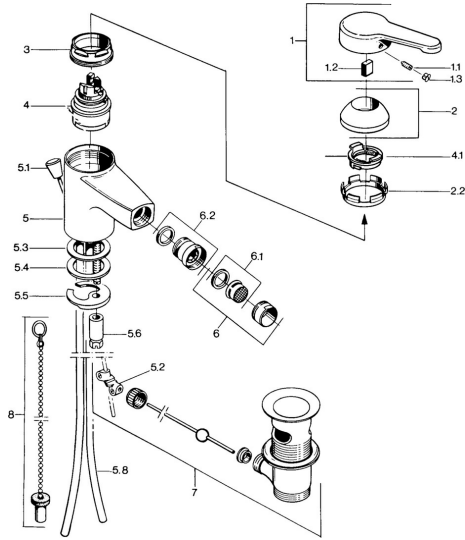

EAN: 4015474585621
static.hansa.com/0306310194

- Bidet
- Eengreeps
- Wastafelmontage
- Edelmessing
- Eengreeps bediend, Hendel met warm-koud-aanduiding

Technische gegevens

Technische eigenschappen

| | |
|------------------|-------------------|
| Warmwatertoevoer | max. +80°C |
| Werkdruk | 0.5-10 bar |
| Materiaal | brass |

Voorschriften

| | |
|---------|---------------|
| EN-norm | EN 817 |
|---------|---------------|

Reserveonderdelen

SP03063101

| | Naam | Code |
|-----|--|----------|
| 1 | Hendel, L=99 mm, (-2011) Chroom | 59913768 |
| 1.1 | Schroef, M5x8, SW2.5 | 59904755 |
| 1.2 | Joint klassiek uitloop | 59904778 |
| 1.3 | Plug, hot/cold | 59906705 |
| 2 | Kap Chroom | 59906563 |
| 2.2 | Vaststelling van de mouw | 59906695 |
| 3 | Schroefoog, M50x1, SW45 | 59904775 |
| 4 | Binnenwerk, 4.8 eco | 59904601 |
| 4.1 | Hot water limiter | 59904759 |
| 5.2 | Gewrichtstuk | 59904624 |
| 5.3 | Dichting, 45x36x2 Stopgezet | 59905034 |
| 5.3 | O-ring, d 38x3.5 | 59910236 |
| 5.4 | Dichting, 48x33.5x2 | 59902283 |
| 5.5 | Fixing plate | 59904765 |
| 5.6 | Schroef, M8x1, SW13 | 59904766 |
| 5.7 | Bevestigingsset | 59910749 |
| 5.8 | Pijp Chroom Stopgezet | 59910030 |
| 6 | Mousseur, M24x1 STD CC A Edelmessing Stopgezet | 59906580 |
| 6 | Mousseur, M24x1 A Wit Stopgezet | 59905419 |
| 6 | Mousseur, M24x1 STD HC A Chroom | 59902366 |
| 6.1 | Mousseur, M22/24 A | 59902081 |
| 6.2 | Kogelstuk bidet, M24x1 | 59904920 |
| 7 | Wastegarnituur Chroom | 59904620 |
| 7 | Wastegarnituur Edelmessing Stopgezet | 59906734 |
| 8 | Plug | 59906910 |