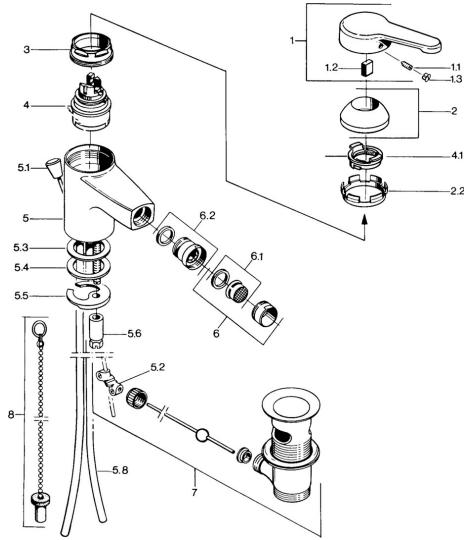

EAN: 4015474585621  
[static.hansa.com/0306310194](http://static.hansa.com/0306310194)

- Bidet
- Monocomando
- Montaggio d'appoggio
- Ottone lucido
- Leva/Manopola monocomando, Leva con simbolo F+C

## Parti di ricambio

### SP03063101

	Nome	Codice
1	Leva, L=99 mm, (-2011) Cromo	59913768
1.1	Screw, M5x8, SW2.5	59904755
1.2	Adattatore	59904778
1.3	Tappo, hot/cold	59906705
2	Cappuccio Cromo	59906563
2.2	Manicotto di fissaggio	59906695
3	Vite eye, M50x1, SW45	59904775
4	Cartuccia, 4,8 eco	59904601
4.1	Hot water limiter	59904759
5.2	Snodo	59904624
5.3	Giunto, 45x36x2 Fuori produzione	59905034
5.3	O-ring, d 38x3.5	59910236
5.4	Giunto, 48x33.5x2	59902283
5.5	Fixing plate	59904765
5.6	Screw, M8x1, SW13	59904766
5.7	Set di fissaggio	59910749
5.8	Pipe Cromo Fuori produzione	59910030
6	Aeratore, M24x1 STD CC A Ottone lucido Fuori produzione	59906580
6	Aeratore, M24x1 A Bianco Fuori produzione	59905419
6	Aeratore, M24x1 STD HC A Cromo	59902366
6.1	Aeratore, M22/24 A	59902081
6.2	Aeratore per miscelatore bidet, M24x1	59904920
7	Scarico a saltarello Cromo	59904620
7	Scarico a saltarello Ottone lucido Fuori produzione	59906734
8	Tappo	59906910