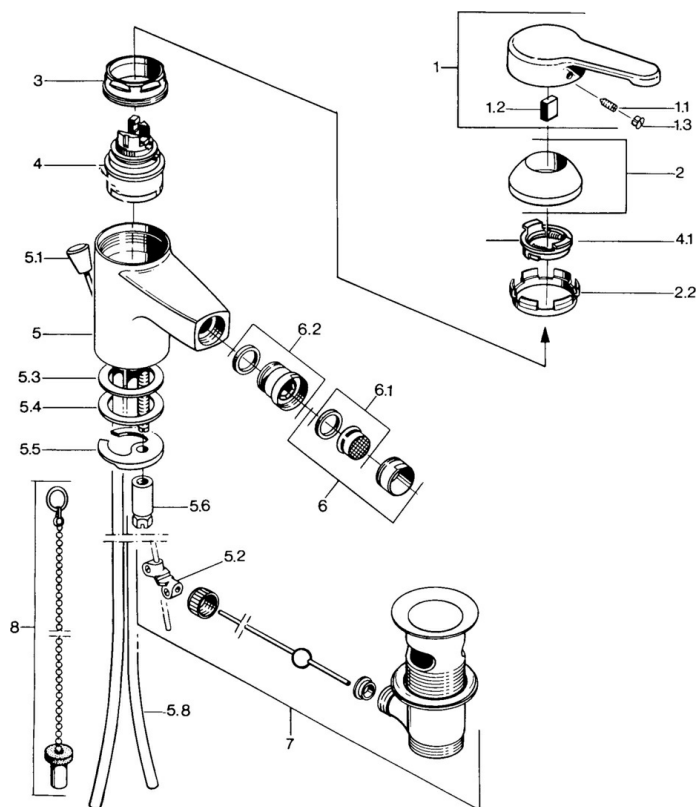

EAN: 4015474585621  
[static.hansa.com/0306310194](http://static.hansa.com/0306310194)

- Bidet
- Monocomando
- Montaggio d'appoggio
- Ottone lucido
- Leva/Manopola monocomando, Leva con simbolo F+C

### Caratteristiche tecniche

Fornitura di acqua calda	<b>max. +80°C</b>
Pressione di esercizio	<b>0.5-10 bar</b>
Materiale	<b>Ottone</b>

## Parti di ricambio

### SP03063101

	Nome	Codice
1	Leva, L=99 mm, (-2011) Cromo	59913768
1.1	Screw, M5x8, SW2.5	59904755
1.2	Adattatore	59904778
1.3	Tappo, hot/cold	59906705
2	Cappuccio Cromo	59906563
2.2	Manicotto di fissaggio	59906695
3	Vite eye, M50x1, SW45	59904775
4	Cartuccia, 4,8 eco	59904601
4.1	Hot water limiter	59904759
5.2	Snodo	59904624
5.3	Giunto, 45x36x2 Fuori produzione	59905034
5.3	O-ring, d 38x3.5	59910236
5.4	Giunto, 48x33.5x2	59902283
5.5	Fixing plate	59904765
5.6	Screw, M8x1, SW13	59904766
5.7	Set di fissaggio	59910749
5.8	Pipe Cromo Fuori produzione	59910030
6	Aeratore, M24x1 STD CC A Ottone lucido Fuori produzione	59906580
6	Aeratore, M24x1 A Bianco Fuori produzione	59905419
6	Aeratore, M24x1 STD HC A Cromo	59902366
6.1	Aeratore, M22/24 A	59902081
6.2	Aeratore per miscelatore bidet, M24x1	59904920
7	Scarico a saltarello Cromo	59904620
7	Scarico a saltarello Ottone lucido Fuori produzione	59906734
8	Tappo	59906910