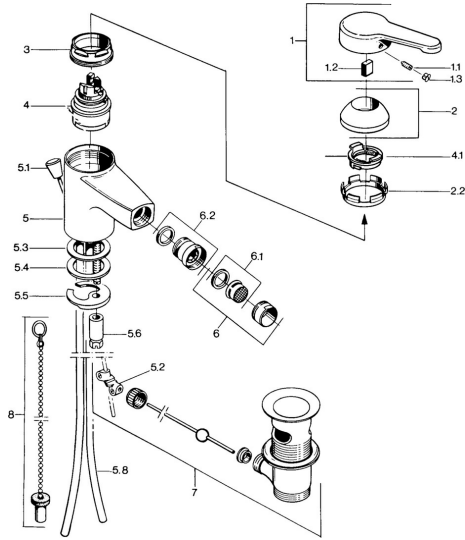

EAN: 4015474585621
static.hansa.com/0306310194

- Bidet
- Monocommande
- Montage sur plaque
- Laiton
- Levier monocommande, Levier avec symbole C+F

Caractéristiques techniques

Caractéristiques techniques

Alimentation en eau chaude	max. +80°C
Pression de service	0.5-10 bar
Matériau	brass

Règlementations

Norme EN	EN 817
----------	---------------

Pièces de rechange

SP03063101

	Nom	Code
1	Levier, L=99 mm, (-2011)	59913768
1.1	Vis, M5x8, SW2.5	59904755
1.2	Kit de joints pour bec	59904778
1.3	Bouchon cache trou, hot/cold	59906705
2	Chape	59906563
2.2	Manchon de fixation	59906695
3	Vis Loop, M50x1, SW45	59904775
4	Cartouche, 4.8 eco	59904601
4.1	Hot water limiter	59904759
5.2	Joint	59904624
5.3	Joint, 45x36x2 Arrêté	59905034
5.3	Joint, d 38x3.5	59910236
5.4	Joint, 48x33.5x2	59902283
5.5	Fixing plate	59904765
5.6	Vis, M8x1, SW13	59904766
5.7	Ensemble de fixation	59910749
5.8	Tuyau Arrêté	59910030
6	Aérateur, M24x1 STD CC A Laiton Arrêté	59906580
6	Aérateur, M24x1 A Blanc Arrêté	59905419
6	Aérateur, M24x1 STD HC A	59902366
6.1	Aérateur, M22/24 A	59902081
6.2	Joint boule pour mitigeur bidet, M24x1	59904920
7	Vidage	59904620
7	Vidage Laiton Arrêté	59906734
8	Bouchon cache trou	59906910