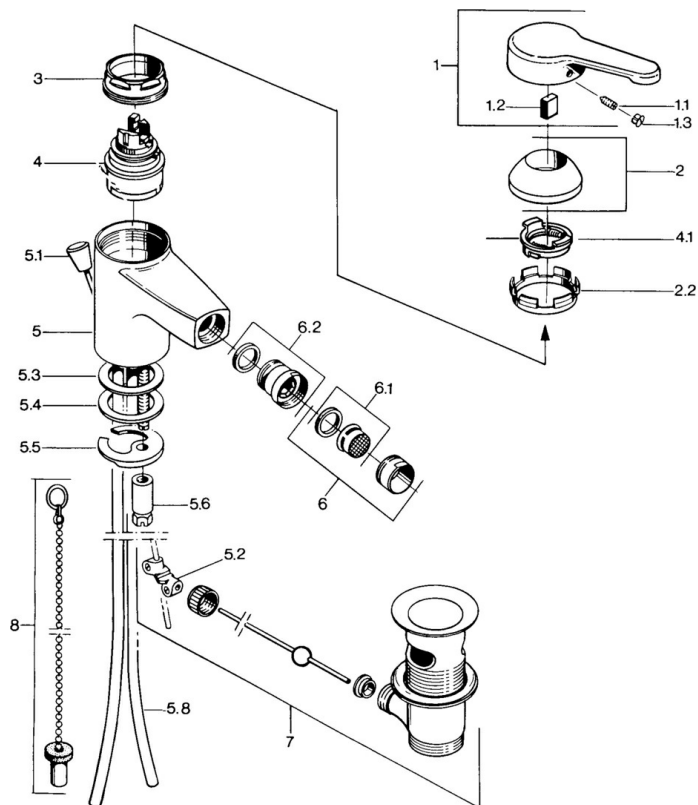

EAN: 4015474585621
static.hansa.com/0306310194

- Bidet
- Monocommande
- Montage sur plaque
- Laiton
- Levier monocommande, Levier avec symbole C+F

Caractéristiques techniques

Caractéristiques techniques

Alimentation en eau chaude	max. +80°C
Pression de service	0.5-10 bar
Matériau	brass

Règlementations

Norme EN	EN 817
----------	---------------

Pièces de rechange

SP03063101

	Nom	Code
1	Levier, L=99 mm, (-2011)	59913768
1.1	Vis, M5x8, SW2.5	59904755
1.2	Kit de joints pour bec	59904778
1.3	Bouchon cache trou, hot/cold	59906705
2	Chape	59906563
2.2	Manchon de fixation	59906695
3	Vis Loop, M50x1, SW45	59904775
4	Cartouche, 4.8 eco	59904601
4.1	Hot water limiter	59904759
5.2	Joint	59904624
5.3	Joint, 45x36x2 Arrêté	59905034
5.3	Joint, d 38x3.5	59910236
5.4	Joint, 48x33.5x2	59902283
5.5	Fixing plate	59904765
5.6	Vis, M8x1, SW13	59904766
5.7	Ensemble de fixation	59910749
5.8	Tuyau Arrêté	59910030
6	Aérateur, M24x1 STD CC A Laiton Arrêté	59906580
6	Aérateur, M24x1 A Blanc Arrêté	59905419
6	Aérateur, M24x1 STD HC A	59902366
6.1	Aérateur, M22/24 A	59902081
6.2	Joint boule pour mitigeur bidet, M24x1	59904920
7	Vidage	59904620
7	Vidage Laiton Arrêté	59906734
8	Bouchon cache trou	59906910