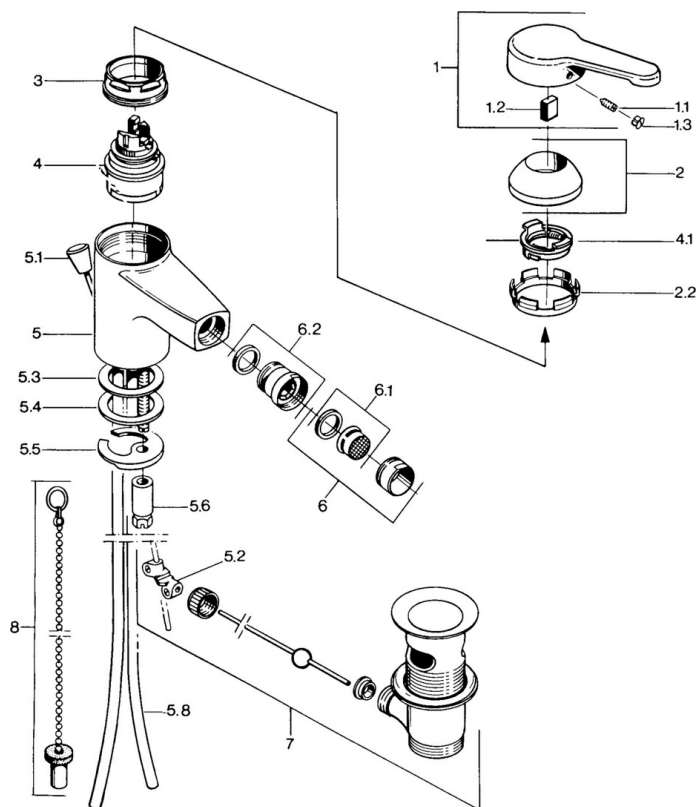

EAN: 4015474585621
static.hansa.com/0306310194

- Bidet
- Jednopáková
- Stojánková
- Ušlechtilá mosaz
- Jedna ovládací páka / rukojeť, Páka se symboly teplé a studené vody

Technické údaje

Technické vlastnosti

Zdroj teplé vody	max. +80°C
Pracovní tlak	0.5-10 bar
Materiál	Mosaz

Předpisy

Norma EN	EN 817
----------	---------------

Náhradní díly

SP03063101

	Název	Kód
1	Páka, L=99 mm, (-2011)	59913768
1.1	Šroub, M5x8, SW2,5	59904755
1.2	Kluzné pouzdro (osazené)	59904778
1.3	Plug, hot/cold	59906705
2	Krytka	59906563
2.2	Upevňovací objímka	59906695
3	Oční šroub, M50x1, SW45	59904775
4	Kartuše, 4,8 eco	59904601
4.1	Hot water limiter	59904759
5.2	Spojovací díl táhel	59904624
5.3	Těsnění, 45x36x2 Ukončeno	59905034
5.3	O-kroužek, d 38x3,5	59910236
5.4	Těsnění, 48x33,5x2	59902283
5.5	Upevňovací deska	59904765
5.6	Šroub, M8x1, SW13	59904766
5.7	Upevňovací set	59910749
5.8	Roura Ukončeno	59910030
6	Aerator, M24x1 STD CC A Ušlechtilá mosaz Ukončeno	59906580
6	Aerator, M24x1 A Bílá Ukončeno	59905419
6	Aerator, M24x1 STD HC A	59902366
6.1	Aerator, M22/24 A	59902081
6.2	Kulový kloub, M24x1	59904920
7	Vypouštěcí ventil	59904620
7	Vypouštěcí ventil Ušlechtilá mosaz Ukončeno	59906734
8	Plug	59906910