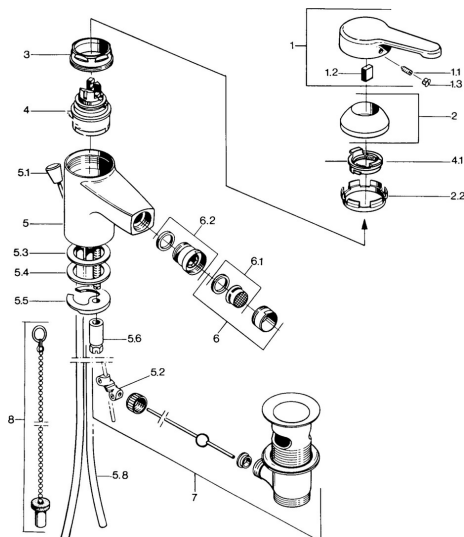

EAN: 4015474585621
static.hansa.com/0306310194

- Bidet
- Jednopáková
- Stojánková
- Ušlechtilá mosaz
- Jedna ovládací páka / rukojeť, Páka se symboly teplé a studené vody

Technické údaje

Technické vlastnosti

Zdroj teplé vody	max. +80°C
Pracovní tlak	0.5-10 bar
Materiál	Mosaz

Předpisy

Norma EN	EN 817
----------	---------------

Náhradní díly

SP03063101

	Název	Kód
1	Páka, L=99 mm, (-2011)	59913768
1.1	Šroub, M5x8, SW2,5	59904755
1.2	Kluzné pouzdro (osazené)	59904778
1.3	Plug, hot/cold	59906705
2	Krytka	59906563
2.2	Upevňovací objímka	59906695
3	Oční šroub, M50x1, SW45	59904775
4	Kartuše, 4,8 eco	59904601
4.1	Hot water limiter	59904759
5.2	Spojovací díl táhel	59904624
5.3	Těsnění, 45x36x2 Ukončeno	59905034
5.3	O-kroužek, d 38x3,5	59910236
5.4	Těsnění, 48x33,5x2	59902283
5.5	Upevňovací deska	59904765
5.6	Šroub, M8x1, SW13	59904766
5.7	Upevňovací set	59910749
5.8	Roura Ukončeno	59910030
6	Aerator, M24x1 STD CC A Ušlechtilá mosaz Ukončeno	59906580
6	Aerator, M24x1 A Bílá Ukončeno	59905419
6	Aerator, M24x1 STD HC A	59902366
6.1	Aerator, M22/24 A	59902081
6.2	Kulový kloub, M24x1	59904920
7	Vypouštěcí ventil	59904620
7	Vypouštěcí ventil Ušlechtilá mosaz Ukončeno	59906734
8	Plug	59906910