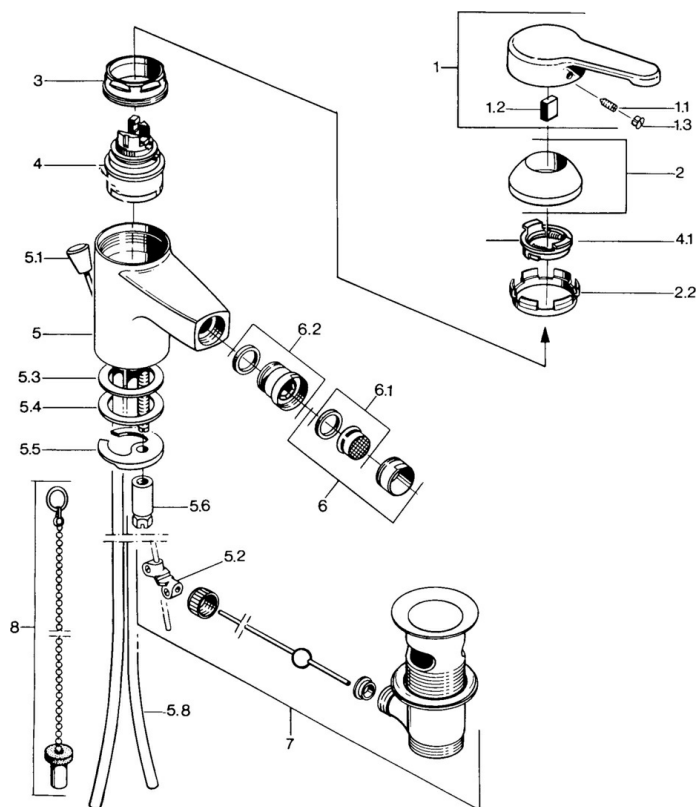

EAN: 4015474585638
static.hansa.com/0306310193

- Bidet
- Stojanková
- Jednopáková
- Jedna ovládací páka / rukovät, Páka so symbolom teplej a studenej vody

Technické údaje

Technické vlastnosti

Dodávka teplej vody	max. +80°C
Pracovný tlak	0.5-10 bar
Materiál	Mosadz

Predpisy

Norma EN	EN 817
----------	---------------

Schválenia a Prehlásenia

Vyhlasenie o zhode	DoC
--------------------	------------

Náhradné diely

SP03063101

Název	Kód
1 Ovládací rukoväť, L=99 mm, (-2011)	59913768
1.1 Skrutka, M5x8, SW2.5	59904755
1.2 Klzné puzdro	59904778
1.3 Plug, hot/cold	59906705
2 Krytka	59906563
2.2 Upevňovacia objímka	59906695
3 Očné skrutka, M50x1, SW45	59904775
4 Kartuš, 4.8 eco	59904601
4.1 Hot water limiter	59904759
5.2 Spojovací diel tiahla	59904624
5.3 Tesnenie, 45x36x2 Ukončené	59905034
5.3 O-kružok, d 38x3.5	59910236
5.4 Tesnenie, 48x33.5x2	59902283
5.5	59904765
5.6 Skrutka, M8x1, SW13	59904766
5.7 Upevňovací set	59910749
5.8 Potrubie Ukončené	59910030
6 Aerátor, M24x1 STD CC A Ušľachtilá mosadz Ukončené	59906580
6 Aerátor, M24x1 A Biela Ukončené	59905419
6 Aerátor, M24x1 STD HC A	59902366
6.1 Aerátor, M22/24 A	59902081
6.2 Ball joint for bidet faucet, M24x1	59904920
7 Vypúšťací ventil umývadla	59904620
7 Vypúšťací ventil umývadla Ušľachtilá mosadz Ukončené	59906734
8	59906910