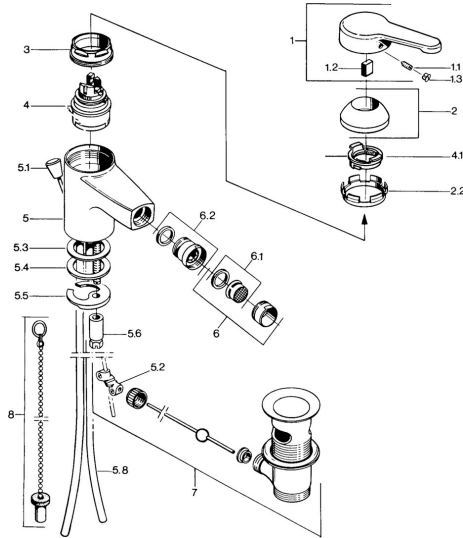

EAN: 4015474585638
static.hansa.com/0306310193

- Bidet
- Stojanková
- Jednopáková
- Jedna ovládací páka / rukovät, Páka so symbolom teplej a studenej vody

Technické údaje

Technické vlastnosti

Dodávka teplej vody	max. +80°C
Pracovný tlak	0.5-10 bar
Materiál	Mosadz

Predpisy

Norma EN	EN 817
----------	---------------

Schválenia a Prehlásenia

Vyhlasenie o zhode	DoC
--------------------	------------

Náhradné diely

SP03063101

Název	Kód
1 Ovládací rukoväť, L=99 mm, (-2011)	59913768
1.1 Skrutka, M5x8, SW2.5	59904755
1.2 Klzné puzdro	59904778
1.3 Plug, hot/cold	59906705
2 Krytka	59906563
2.2 Upevňovacia objímka	59906695
3 Očné skrutka, M50x1, SW45	59904775
4 Kartuš, 4.8 eco	59904601
4.1 Hot water limiter	59904759
5.2 Spojovací diel tiahla	59904624
5.3 Tesnenie, 45x36x2 Ukončené	59905034
5.3 O-kružok, d 38x3.5	59910236
5.4 Tesnenie, 48x33.5x2	59902283
5.5	59904765
5.6 Skrutka, M8x1, SW13	59904766
5.7 Upevňovací set	59910749
5.8 Potrubie Ukončené	59910030
6 Aerátor, M24x1 STD CC A Ušľachtilá mosadz Ukončené	59906580
6 Aerátor, M24x1 A Biela Ukončené	59905419
6 Aerátor, M24x1 STD HC A	59902366
6.1 Aerátor, M22/24 A	59902081
6.2 Ball joint for bidet faucet, M24x1	59904920
7 Vypúšťací ventil umývadla	59904620
7 Vypúšťací ventil umývadla Ušľachtilá mosadz Ukončené	59906734
8	59906910