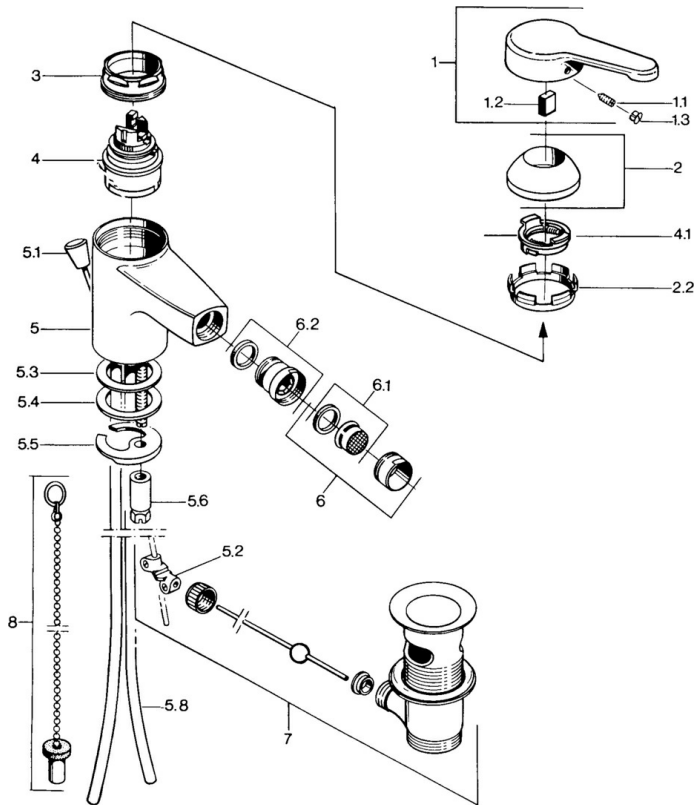

Reserveonderdelen

SP03063101

| | Naam | Code |
|-----|--|----------|
| 1 | Hendel, L=99 mm, (-2011) Chroom | 59913768 |
| 1.1 | Schroef, M5x8, SW2.5 | 59904755 |
| 1.2 | Joint klassiek uitloop | 59904778 |
| 1.3 | Plug, hot/cold | 59906705 |
| 2 | Kap Chroom | 59906563 |
| 2.2 | Vaststelling van de mouw | 59906695 |
| 3 | Schroefoog, M50x1, SW45 | 59904775 |
| 4 | Binnenwerk, 4.8 eco | 59904601 |
| 4.1 | Hot water limiter | 59904759 |
| 5.1 | Gewrichtstuk | 59904624 |
| 5.2 | Dichting, 45x36x2 Stopgezet | 59905034 |
| 5.3 | O-ring, d 38x3.5 | 59910236 |
| 5.4 | Dichting, 48x33.5x2 | 59902283 |
| 5.5 | Fixing plate | 59904765 |
| 5.6 | Schroef, M8x1, SW13 | 59904766 |
| 5.7 | Bevestigingsset | 59910749 |
| 5.8 | Pijp Chroom Stopgezet | 59910030 |
| 6 | Mousseur, M24x1 STD CC A Edelmessing Stopgezet | 59906580 |
| 6 | Mousseur, M24x1 A Wit Stopgezet | 59905419 |
| 6 | Mousseur, M24x1 STD HC A Chroom | 59902366 |
| 6.1 | Mousseur, M22/24 A | 59902081 |
| 6.2 | Kogelstuk bidet, M24x1 | 59904920 |
| 7 | Wastegarnituur Chroom | 59904620 |
| 7 | Wastegarnituur Edelmessing Stopgezet | 59906734 |
| 8 | Plug | 59906910 |