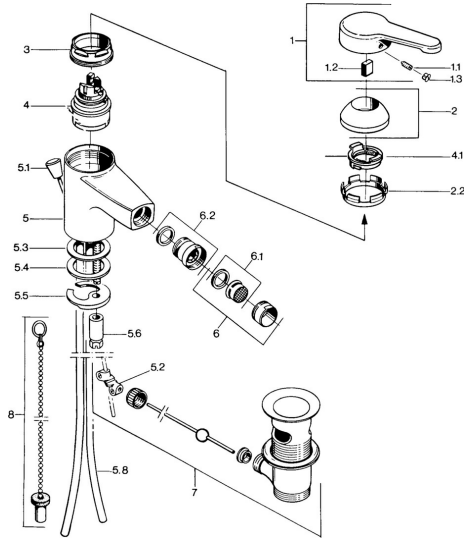

EAN: 4015474585638
static.hansa.com/0306310193

- Bidet
- Montaggio d'appoggio
- Monocomando
- Leva/Manopola monocomando, Leva con simbolo F+C

Dati tecnici

Caratteristiche tecniche

Fornitura di acqua calda	max. +80°C
Pressione di esercizio	0.5-10 bar
Materiale	Ottone

Norme

Standard EN	EN 817
-------------	---------------

Certificati/Dichiarazioni

Dichiarazione di conformità	DoC
-----------------------------	------------

Parti di ricambio

SP03063101

	Nome	Codice
1	Leva, L=99 mm, (-2011) Cromo	59913768
1.1	Screw, M5x8, SW2.5	59904755
1.2	Adattatore	59904778
1.3	Tappo, hot/cold	59906705
2	Cappuccio Cromo	59906563
2.2	Manicotto di fissaggio	59906695
3	Vite eye, M50x1, SW45	59904775
4	Cartuccia, 4,8 eco	59904601
4.1	Hot water limiter	59904759
5.2	Snodo	59904624
5.3	Giunto, 45x36x2 Fuori produzione	59905034
5.3	O-ring, d 38x3.5	59910236
5.4	Giunto, 48x33.5x2	59902283
5.5	Fixing plate	59904765
5.6	Screw, M8x1, SW13	59904766
5.7	Set di fissaggio	59910749
5.8	Pipe Cromo Fuori produzione	59910030
6	Aeratore, M24x1 STD CC A Ottone lucido Fuori produzione	59906580
6	Aeratore, M24x1 A Bianco Fuori produzione	59905419
6	Aeratore, M24x1 STD HC A Cromo	59902366
6.1	Aeratore, M22/24 A	59902081
6.2	Aeratore per miscelatore bidet, M24x1	59904920
7	Scarico a saltarello Cromo	59904620
7	Scarico a saltarello Ottone lucido Fuori produzione	59906734
8	Tappo	59906910