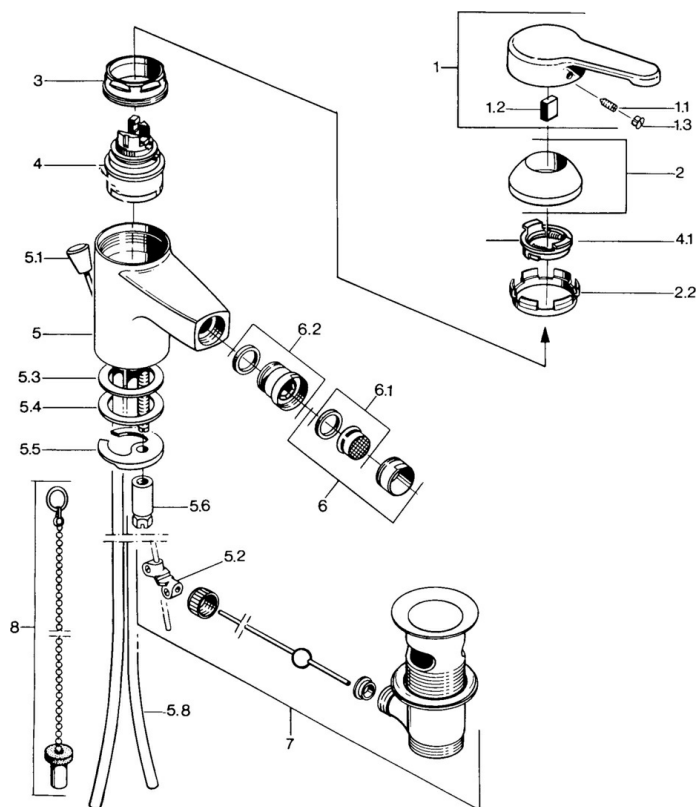

EAN: 4015474585638
static.hansa.com/0306310193

- Bidet
- Montaggio d'appoggio
- Monocomando
- Leva/Manopola monocomando, Leva con simbolo F+C

Dati tecnici

Caratteristiche tecniche

Fornitura di acqua calda	max. +80°C
Pressione di esercizio	0.5-10 bar
Materiale	Ottone

Norme

Standard EN	EN 817
-------------	---------------

Certificati/Dichiarazioni

Dichiarazione di conformità	DoC
-----------------------------	------------

Parti di ricambio

SP03063101

	Nome	Codice
1	Leva, L=99 mm, (-2011) Cromo	59913768
1.1	Screw, M5x8, SW2.5	59904755
1.2	Adattatore	59904778
1.3	Tappo, hot/cold	59906705
2	Cappuccio Cromo	59906563
2.2	Manicotto di fissaggio	59906695
3	Vite eye, M50x1, SW45	59904775
4	Cartuccia, 4,8 eco	59904601
4.1	Hot water limiter	59904759
5.2	Snodo	59904624
5.3	Giunto, 45x36x2 Fuori produzione	59905034
5.3	O-ring, d 38x3.5	59910236
5.4	Giunto, 48x33.5x2	59902283
5.5	Fixing plate	59904765
5.6	Screw, M8x1, SW13	59904766
5.7	Set di fissaggio	59910749
5.8	Pipe Cromo Fuori produzione	59910030
6	Aeratore, M24x1 STD CC A Ottone lucido Fuori produzione	59906580
6	Aeratore, M24x1 A Bianco Fuori produzione	59905419
6	Aeratore, M24x1 STD HC A Cromo	59902366
6.1	Aeratore, M22/24 A	59902081
6.2	Aeratore per miscelatore bidet, M24x1	59904920
7	Scarico a saltarello Cromo	59904620
7	Scarico a saltarello Ottone lucido Fuori produzione	59906734
8	Tappo	59906910