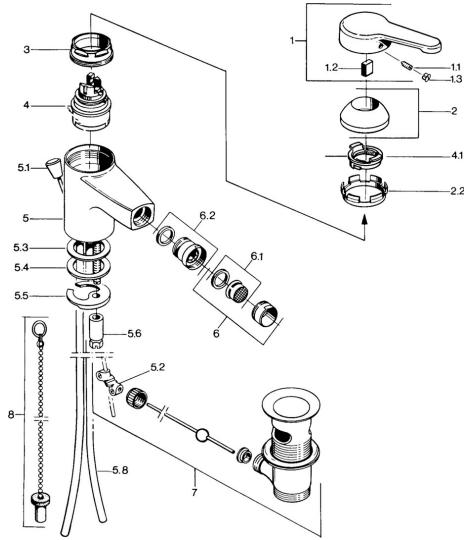

EAN: 4015474585638
static.hansa.com/0306310193

- Bidet
- Monocommande
- Montage sur plaque
- Levier monocommande, Levier avec symbole C+F

Caractéristiques techniques

Caractéristiques techniques

Alimentation en eau chaude	max. +80°C
Pression de service	0.5-10 bar
Matériau	brass

Règlementations

Norme EN	EN 817
----------	---------------

Certificats et normes

Déclaration de conformité	DoC
---------------------------	------------

Pièces de rechange

SP03063101

	Nom	Code
1	Levier, L=99 mm, (-2011)	59913768
1.1	Vis, M5x8, SW2.5	59904755
1.2	Kit de joints pour bec	59904778
1.3	Bouchon cache trou, hot/cold	59906705
2	Chape	59906563
2.2	Manchon de fixation	59906695
3	Vis Loop, M50x1, SW45	59904775
4	Cartouche, 4.8 eco	59904601
4.1	Hot water limiter	59904759
5.2	Joint	59904624
5.3	Joint, 45x36x2 Arrêté	59905034
5.3	Joint, d 38x3.5	59910236
5.4	Joint, 48x33.5x2	59902283
5.5	Fixing plate	59904765
5.6	Vis, M8x1, SW13	59904766
5.7	Ensemble de fixation	59910749
5.8	Tuyau Arrêté	59910030
6	Aérateur, M24x1 STD CC A Laiton Arrêté	59906580
6	Aérateur, M24x1 A Blanc Arrêté	59905419
6	Aérateur, M24x1 STD HC A	59902366
6.1	Aérateur, M22/24 A	59902081
6.2	Joint boule pour mitigeur bidet, M24x1	59904920
7	Vidage	59904620
7	Vidage Laiton Arrêté	59906734
8	Bouchon cache trou	59906910