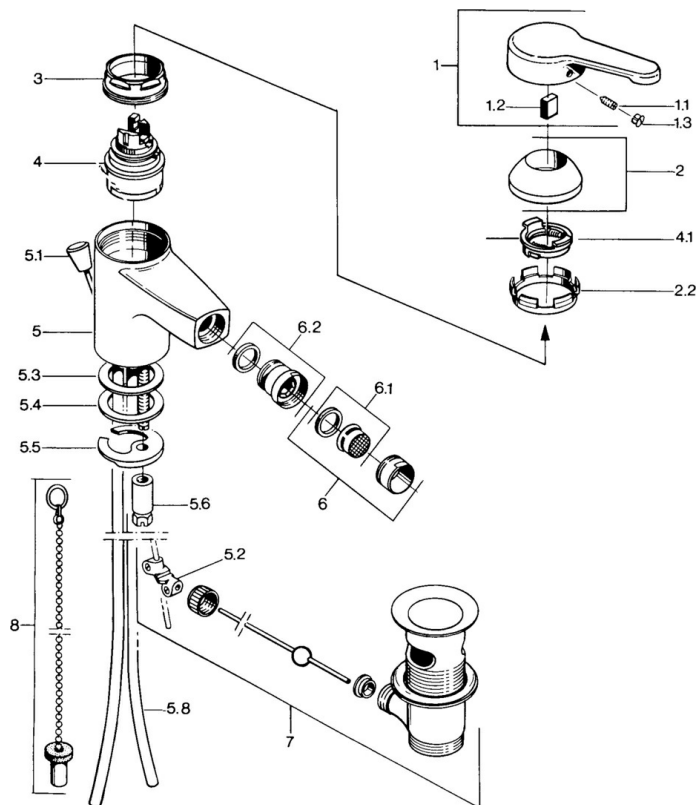

EAN: 4015474585638
static.hansa.com/0306310193

- Bidet
- Monocommande
- Montage sur plaque
- Levier monocommande, Levier avec symbole C+F

Caractéristiques techniques

Caractéristiques techniques

Alimentation en eau chaude	max. +80°C
Pression de service	0.5-10 bar
Matériau	brass

Règlementations

Norme EN	EN 817
----------	---------------

Certificats et normes

Déclaration de conformité	DoC
---------------------------	------------

Pièces de rechange

SP03063101

	Nom	Code
1	Levier, L=99 mm, (-2011)	59913768
1.1	Vis, M5x8, SW2.5	59904755
1.2	Kit de joints pour bec	59904778
1.3	Bouchon cache trou, hot/cold	59906705
2	Chape	59906563
2.2	Manchon de fixation	59906695
3	Vis Loop, M50x1, SW45	59904775
4	Cartouche, 4.8 eco	59904601
4.1	Hot water limiter	59904759
5.2	Joint	59904624
5.3	Joint, 45x36x2 Arrêté	59905034
5.3	Joint, d 38x3.5	59910236
5.4	Joint, 48x33.5x2	59902283
5.5	Fixing plate	59904765
5.6	Vis, M8x1, SW13	59904766
5.7	Ensemble de fixation	59910749
5.8	Tuyau Arrêté	59910030
6	Aérateur, M24x1 STD CC A Laiton Arrêté	59906580
6	Aérateur, M24x1 A Blanc Arrêté	59905419
6	Aérateur, M24x1 STD HC A	59902366
6.1	Aérateur, M22/24 A	59902081
6.2	Joint boule pour mitigeur bidet, M24x1	59904920
7	Vidage	59904620
7	Vidage Laiton Arrêté	59906734
8	Bouchon cache trou	59906910