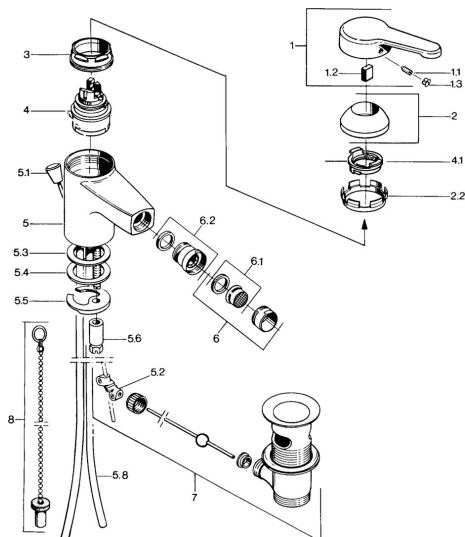

EAN: 4015474585638  
[static.hansa.com/0306310193](http://static.hansa.com/0306310193)

- Bidet
- Jednopáková

- Stojánková
- Jedna ovládací páka / rukojeť, Páka se symboly teplé a studené vody

### Technické vlastnosti

Zdroj teplé vody	<b>max. +80°C</b>
Pracovní tlak	<b>0.5-10 bar</b>
Materiál	<b>Mosaz</b>

### SP03063101

	Název	Kód
1	Páka, L=99 mm, (-2011)	59913768
1.1	Šroub, M5x8, SW2,5	59904755
1.2	Kluzné pouzdro (osazené)	59904778
1.3	Plug, hot/cold	59906705
2	Krytka	59906563
2.2	Upevňovací objímka	59906695
3	Oční šroub, M50x1, SW45	59904775
4	Kartuše, 4,8 eco	59904601
4.1	Hot water limiter	59904759
5.2	Spojovací díl táhel	59904624
5.3	Těsnění, 45x36x2 Ukončeno	59905034
5.3	O-kroužek, d 38x3,5	59910236
5.4	Těsnění, 48x33,5x2	59902283
5.5	Upevňovací deska	59904765
5.6	Šroub, M8x1, SW13	59904766
5.7	Upevňovací set	59910749
5.8	Roura Ukončeno	59910030
6	Aerator, M24x1 STD CC A Ušlechtilá mosaz Ukončeno	59906580
6	Aerator, M24x1 A Bílá Ukončeno	59905419
6	Aerator, M24x1 STD HC A	59902366
6.1	Aerator, M22/24 A	59902081
6.2	Kulový kloub, M24x1	59904920
7	Vypouštěcí ventil	59904620
7	Vypouštěcí ventil Ušlechtilá mosaz Ukončeno	59906734
8	Plug	59906910