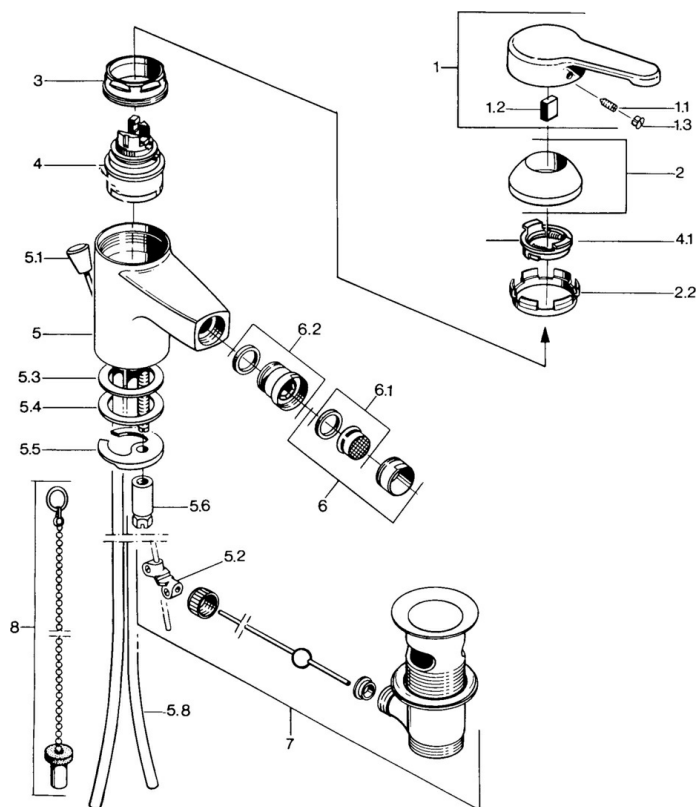

### SP03063101

	Název	Kód
1	Páka, L=99 mm, (-2011)	59913768
1.1	Šroub, M5x8, SW2,5	59904755
1.2	Kluzné pouzdro (osazené)	59904778
1.3	Plug, hot/cold	59906705
2	Krytka	59906563
2.2	Upevňovací objímka	59906695
3	Oční šroub, M50x1, SW45	59904775
4	Kartuše, 4,8 eco	59904601
4.1	Hot water limiter	59904759
5.2	Spojovací díl táhel	59904624
5.3	Těsnění, 45x36x2 Ukončeno	59905034
5.3	O-kroužek, d 38x3,5	59910236
5.4	Těsnění, 48x33,5x2	59902283
5.5	Upevňovací deska	59904765
5.6	Šroub, M8x1, SW13	59904766
5.7	Upevňovací set	59910749
5.8	Roura Ukončeno	59910030
6	Aerator, M24x1 STD CC A Ušlechtilá mosaz Ukončeno	59906580
6	Aerator, M24x1 A Bílá Ukončeno	59905419
6	Aerator, M24x1 STD HC A	59902366
6.1	Aerator, M22/24 A	59902081
6.2	Kulový kloub, M24x1	59904920
7	Vypouštěcí ventil	59904620
7	Vypouštěcí ventil Ušlechtilá mosaz Ukončeno	59906734
8	Plug	59906910