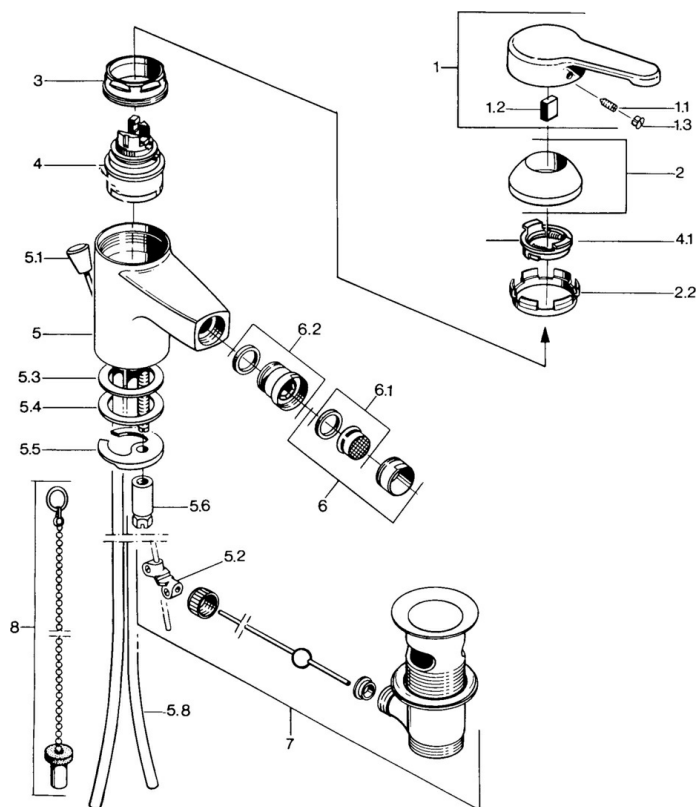

EAN: 4015474579347
static.hansa.com/0306310192

- Bidet
- Stojanková
- Jednopáková
- Jedna ovládací páka / rukovät, Páka so symbolom teplej a studenej vody

Technické údaje

Technické vlastnosti

Dodávka teplej vody	max. +80°C
Pracovný tlak	0.5-10 bar
Materiál	Mosadz

Predpisy

Norma EN	EN 817
----------	---------------

Náhradné diely

SP03063101

Název	Kód
1 Ovládací rukoväť, L=99 mm, (-2011)	59913768
1.1 Skrutka, M5x8, SW2.5	59904755
1.2 Klzné puzdro	59904778
1.3 Plug, hot/cold	59906705
2 Krytka	59906563
2.2 Upevňovacia objímka	59906695
3 Očné skrutka, M50x1, SW45	59904775
4 Kartuš, 4.8 eco	59904601
4.1 Hot water limiter	59904759
5.2 Spojovací diel tiahla	59904624
5.3 Tesnenie, 45x36x2 Ukončené	59905034
5.3 O-kružok, d 38x3.5	59910236
5.4 Tesnenie, 48x33.5x2	59902283
5.5	59904765
5.6 Skrutka, M8x1, SW13	59904766
5.7 Upevňovací set	59910749
5.8 Potrubie Ukončené	59910030
6 Aerátor, M24x1 STD CC A Ušľachtilá mosadz Ukončené	59906580
6 Aerátor, M24x1 A Biela Ukončené	59905419
6 Aerátor, M24x1 STD HC A	59902366
6.1 Aerátor, M22/24 A	59902081
6.2 Ball joint for bidet faucet, M24x1	59904920
7 Vypúšťací ventil umývadla	59904620
7 Vypúšťací ventil umývadla Ušľachtilá mosadz Ukončené	59906734
8	59906910