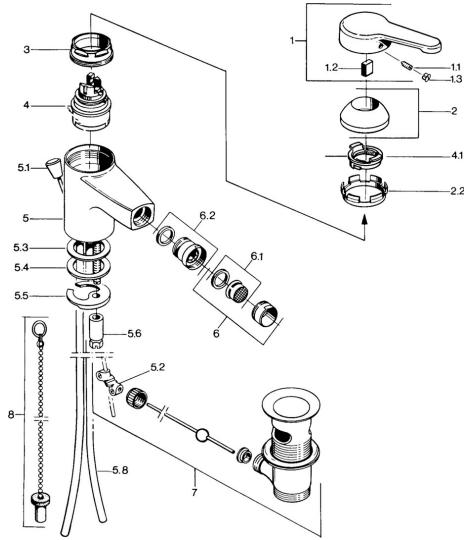

EAN: 4015474579347
static.hansa.com/0306310192

- Bidet
- Stojanková
- Jednopáková
- Jedna ovládací páka / rukovät, Páka so symbolom teplej a studenej vody

Technické údaje

Technické vlastnosti

Dodávka teplej vody	max. +80°C
Pracovný tlak	0.5-10 bar
Materiál	Mosadz

Predpisy

Norma EN	EN 817
----------	---------------

Náhradné diely

SP03063101

Název	Kód
1 Ovládací rukoväť, L=99 mm, (-2011)	59913768
1.1 Skrutka, M5x8, SW2.5	59904755
1.2 Klzné puzdro	59904778
1.3 Plug, hot/cold	59906705
2 Krytka	59906563
2.2 Upevňovacia objímka	59906695
3 Očné skrutka, M50x1, SW45	59904775
4 Kartuš, 4.8 eco	59904601
4.1 Hot water limiter	59904759
5.2 Spojovací diel tiahla	59904624
5.3 Tesnenie, 45x36x2 Ukončené	59905034
5.3 O-kružok, d 38x3.5	59910236
5.4 Tesnenie, 48x33.5x2	59902283
5.5	59904765
5.6 Skrutka, M8x1, SW13	59904766
5.7 Upevňovací set	59910749
5.8 Potrubie Ukončené	59910030
6 Aerátor, M24x1 STD CC A Ušľachtilá mosadz Ukončené	59906580
6 Aerátor, M24x1 A Biela Ukončené	59905419
6 Aerátor, M24x1 STD HC A	59902366
6.1 Aerátor, M22/24 A	59902081
6.2 Ball joint for bidet faucet, M24x1	59904920
7 Vypúšťací ventil umývadla	59904620
7 Vypúšťací ventil umývadla Ušľachtilá mosadz Ukončené	59906734
8	59906910