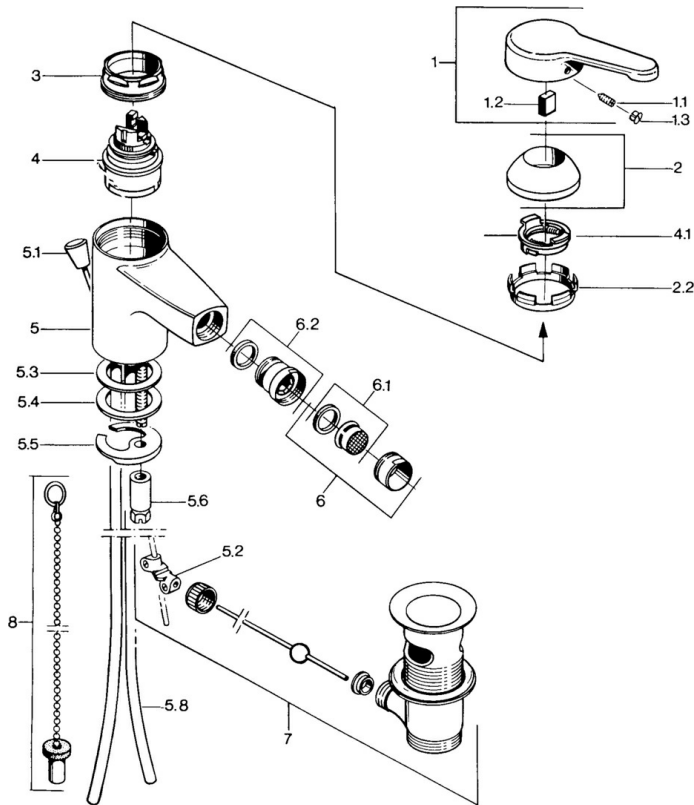

EAN: 4015474579347
static.hansa.com/0306310192

- Bidet
- Eengreeps
- Wastafelmontage
- Eengreeps bediend, Hendel met warm-koud-aanduiding

Technische gegevens

Technische eigenschappen

Warmwatertoevoer	max. +80°C
Werkdruk	0.5-10 bar
Materiaal	brass

Voorschriften

EN-norm	EN 817
---------	---------------

Reserveonderdelen

SP03063101

	Naam	Code
1	Hendel, L=99 mm, (-2011) Chroom	59913768
1.1	Schroef, M5x8, SW2.5	59904755
1.2	Joint klassiek uitloop	59904778
1.3	Plug, hot/cold	59906705
2	Kap Chroom	59906563
2.2	Vaststelling van de mouw	59906695
3	Schroefoog, M50x1, SW45	59904775
4	Binnenwerk, 4.8 eco	59904601
4.1	Hot water limiter	59904759
5.2	Gewrichtstuk	59904624
5.3	Dichting, 45x36x2 Stopgezet	59905034
5.3	O-ring, d 38x3.5	59910236
5.4	Dichting, 48x33.5x2	59902283
5.5	Fixing plate	59904765
5.6	Schroef, M8x1, SW13	59904766
5.7	Bevestigingsset	59910749
5.8	Pijp Chroom Stopgezet	59910030
6	Mousseur, M24x1 STD CC A Edelmessing Stopgezet	59906580
6	Mousseur, M24x1 A Wit Stopgezet	59905419
6	Mousseur, M24x1 STD HC A Chroom	59902366
6.1	Mousseur, M22/24 A	59902081
6.2	Kogelstuk bidet, M24x1	59904920
7	Wastegarnituur Chroom	59904620
7	Wastegarnituur Edelmessing Stopgezet	59906734
8	Plug	59906910