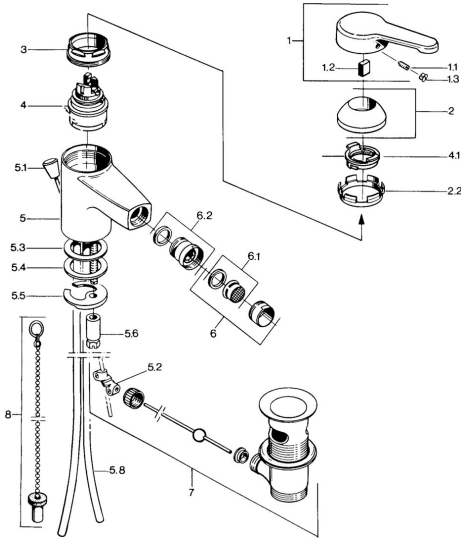

EAN: 4015474579347
static.hansa.com/0306310192

- Bidet
- Eengreeps
- Wastafelmontage
- Eengreeps bediend, Hendel met warm-koud-aanduiding

Technische gegevens

Technische eigenschappen

Warmwatertoevoer	max. +80°C
Werkdruk	0.5-10 bar
Materiaal	brass

Voorschriften

EN-norm	EN 817
---------	---------------

Reserveonderdelen

SP03063101

	Naam	Code
1	Hendel, L=99 mm, (-2011) Chroom	59913768
1.1	Schroef, M5x8, SW2.5	59904755
1.2	Joint klassiek uitloop	59904778
1.3	Plug, hot/cold	59906705
2	Kap Chroom	59906563
2.2	Vaststelling van de mouw	59906695
3	Schroefoog, M50x1, SW45	59904775
4	Binnenwerk, 4.8 eco	59904601
4.1	Hot water limiter	59904759
5.2	Gewrichtstuk	59904624
5.3	Dichting, 45x36x2 Stopgezet	59905034
5.3	O-ring, d 38x3.5	59910236
5.4	Dichting, 48x33.5x2	59902283
5.5	Fixing plate	59904765
5.6	Schroef, M8x1, SW13	59904766
5.7	Bevestigingsset	59910749
5.8	Pijp Chroom Stopgezet	59910030
6	Mousseur, M24x1 STD CC A Edelmessing Stopgezet	59906580
6	Mousseur, M24x1 A Wit Stopgezet	59905419
6	Mousseur, M24x1 STD HC A Chroom	59902366
6.1	Mousseur, M22/24 A	59902081
6.2	Kogelstuk bidet, M24x1	59904920
7	Wastegarnituur Chroom	59904620
7	Wastegarnituur Edelmessing Stopgezet	59906734
8	Plug	59906910