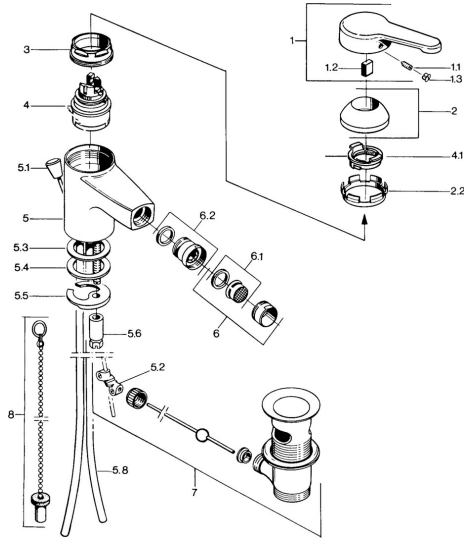

EAN: 4015474579347
static.hansa.com/0306310192

- Bidet
- Montaggio d'appoggio
- Monocomando
- Leva/Manopola monocomando, Leva con simbolo F+C

Dati tecnici

Caratteristiche tecniche

Fornitura di acqua calda	max. +80°C
Pressione di esercizio	0.5-10 bar
Materiale	Ottone

Norme

Standard EN	EN 817
-------------	---------------

Parti di ricambio

SP03063101

	Nome	Codice
1	Leva, L=99 mm, (-2011) Cromo	59913768
1.1	Screw, M5x8, SW2.5	59904755
1.2	Adattatore	59904778
1.3	Tappo, hot/cold	59906705
2	Cappuccio Cromo	59906563
2.2	Manicotto di fissaggio	59906695
3	Vite eye, M50x1, SW45	59904775
4	Cartuccia, 4,8 eco	59904601
4.1	Hot water limiter	59904759
5.2	Snodo	59904624
5.3	Giunto, 45x36x2 Fuori produzione	59905034
5.3	O-ring, d 38x3.5	59910236
5.4	Giunto, 48x33.5x2	59902283
5.5	Fixing plate	59904765
5.6	Screw, M8x1, SW13	59904766
5.7	Set di fissaggio	59910749
5.8	Pipe Cromo Fuori produzione	59910030
6	Aeratore, M24x1 STD CC A Ottone lucido Fuori produzione	59906580
6	Aeratore, M24x1 A Bianco Fuori produzione	59905419
6	Aeratore, M24x1 STD HC A Cromo	59902366
6.1	Aeratore, M22/24 A	59902081
6.2	Aeratore per miscelatore bidet, M24x1	59904920
7	Scarico a saltarello Cromo	59904620
7	Scarico a saltarello Ottone lucido Fuori produzione	59906734
8	Tappo	59906910