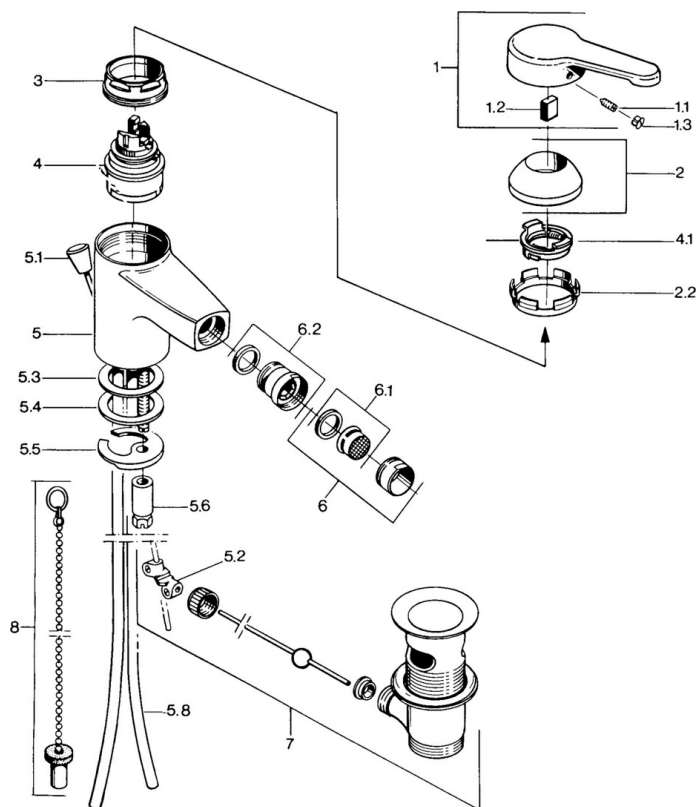

EAN: 4015474579347
static.hansa.com/0306310192

- Bidet
- Montaggio d'appoggio
- Monocomando
- Leva/Manopola monocomando, Leva con simbolo F+C

Dati tecnici

Caratteristiche tecniche

Fornitura di acqua calda	max. +80°C
Pressione di esercizio	0.5-10 bar
Materiale	Ottone

Norme

Standard EN	EN 817
-------------	---------------

Parti di ricambio

SP03063101

	Nome	Codice
1	Leva, L=99 mm, (-2011) Cromo	59913768
1.1	Screw, M5x8, SW2.5	59904755
1.2	Adattatore	59904778
1.3	Tappo, hot/cold	59906705
2	Cappuccio Cromo	59906563
2.2	Manicotto di fissaggio	59906695
3	Vite eye, M50x1, SW45	59904775
4	Cartuccia, 4,8 eco	59904601
4.1	Hot water limiter	59904759
5.2	Snodo	59904624
5.3	Giunto, 45x36x2 Fuori produzione	59905034
5.3	O-ring, d 38x3.5	59910236
5.4	Giunto, 48x33.5x2	59902283
5.5	Fixing plate	59904765
5.6	Screw, M8x1, SW13	59904766
5.7	Set di fissaggio	59910749
5.8	Pipe Cromo Fuori produzione	59910030
6	Aeratore, M24x1 STD CC A Ottone lucido Fuori produzione	59906580
6	Aeratore, M24x1 A Bianco Fuori produzione	59905419
6	Aeratore, M24x1 STD HC A Cromo	59902366
6.1	Aeratore, M22/24 A	59902081
6.2	Aeratore per miscelatore bidet, M24x1	59904920
7	Scarico a saltarello Cromo	59904620
7	Scarico a saltarello Ottone lucido Fuori produzione	59906734
8	Tappo	59906910