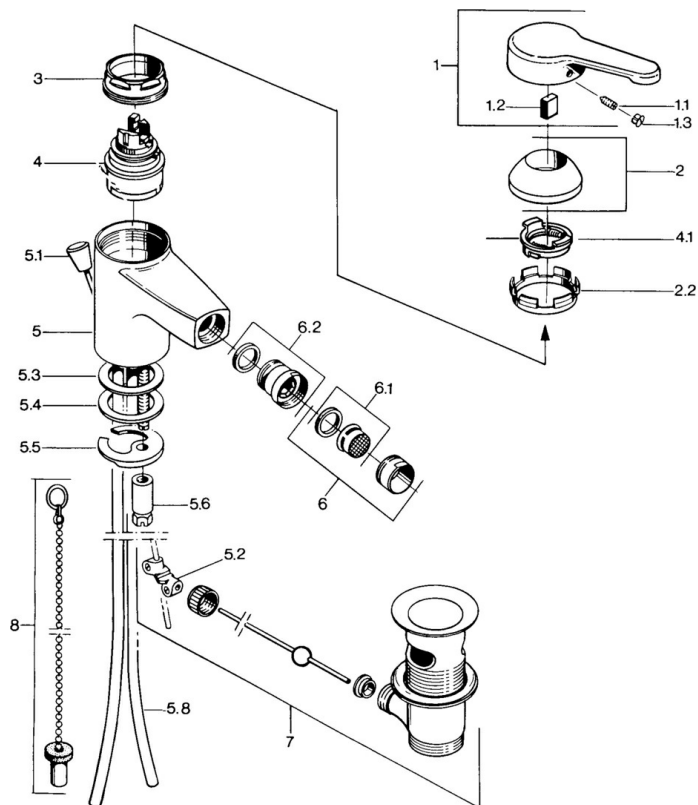

EAN: 4015474579347
static.hansa.com/0306310192

- Bidet
- Monocommande
- Montage sur plaque
- Levier monocommande, Levier avec symbole C+F

Caractéristiques techniques

Caractéristiques techniques

Alimentation en eau chaude	max. +80°C
Pression de service	0.5-10 bar
Matériau	brass

Règlementations

Norme EN	EN 817
----------	---------------

Pièces de rechange

SP03063101

	Nom	Code
1	Levier, L=99 mm, (-2011)	59913768
1.1	Vis, M5x8, SW2.5	59904755
1.2	Kit de joints pour bec	59904778
1.3	Bouchon cache trou, hot/cold	59906705
2	Chape	59906563
2.2	Manchon de fixation	59906695
3	Vis Loop, M50x1, SW45	59904775
4	Cartouche, 4.8 eco	59904601
4.1	Hot water limiter	59904759
5.2	Joint	59904624
5.3	Joint, 45x36x2 Arrêté	59905034
5.3	Joint, d 38x3.5	59910236
5.4	Joint, 48x33.5x2	59902283
5.5	Fixing plate	59904765
5.6	Vis, M8x1, SW13	59904766
5.7	Ensemble de fixation	59910749
5.8	Tuyau Arrêté	59910030
6	Aérateur, M24x1 STD CC A Laiton Arrêté	59906580
6	Aérateur, M24x1 A Blanc Arrêté	59905419
6	Aérateur, M24x1 STD HC A	59902366
6.1	Aérateur, M22/24 A	59902081
6.2	Joint boule pour mitigeur bidet, M24x1	59904920
7	Vidage	59904620
7	Vidage Laiton Arrêté	59906734
8	Bouchon cache trou	59906910