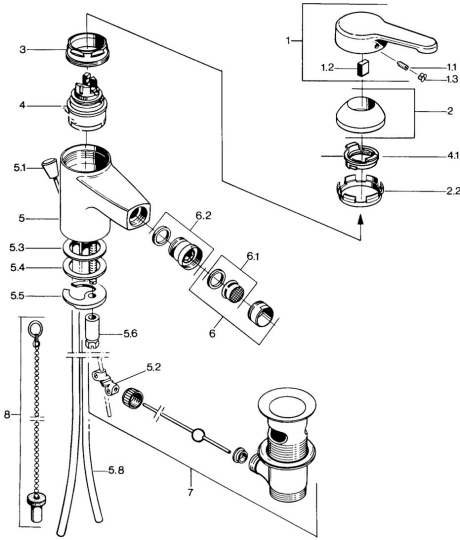

EAN: 4015474579347
static.hansa.com/0306310192

- Bidet
- Monocommande
- Montage sur plaque
- Levier monocommande, Levier avec symbole C+F

Caractéristiques techniques

Caractéristiques techniques

Alimentation en eau chaude	max. +80°C
Pression de service	0.5-10 bar
Matériau	brass

Règlementations

Norme EN	EN 817
----------	---------------

Pièces de rechange

SP03063101

	Nom	Code
1	Levier, L=99 mm, (-2011)	59913768
1.1	Vis, M5x8, SW2.5	59904755
1.2	Kit de joints pour bec	59904778
1.3	Bouchon cache trou, hot/cold	59906705
2	Chape	59906563
2.2	Manchon de fixation	59906695
3	Vis Loop, M50x1, SW45	59904775
4	Cartouche, 4.8 eco	59904601
4.1	Hot water limiter	59904759
5.2	Joint	59904624
5.3	Joint, 45x36x2 Arrêté	59905034
5.3	Joint, d 38x3.5	59910236
5.4	Joint, 48x33.5x2	59902283
5.5	Fixing plate	59904765
5.6	Vis, M8x1, SW13	59904766
5.7	Ensemble de fixation	59910749
5.8	Tuyau Arrêté	59910030
6	Aérateur, M24x1 STD CC A Laiton Arrêté	59906580
6	Aérateur, M24x1 A Blanc Arrêté	59905419
6	Aérateur, M24x1 STD HC A	59902366
6.1	Aérateur, M22/24 A	59902081
6.2	Joint boule pour mitigeur bidet, M24x1	59904920
7	Vidage	59904620
7	Vidage Laiton Arrêté	59906734
8	Bouchon cache trou	59906910