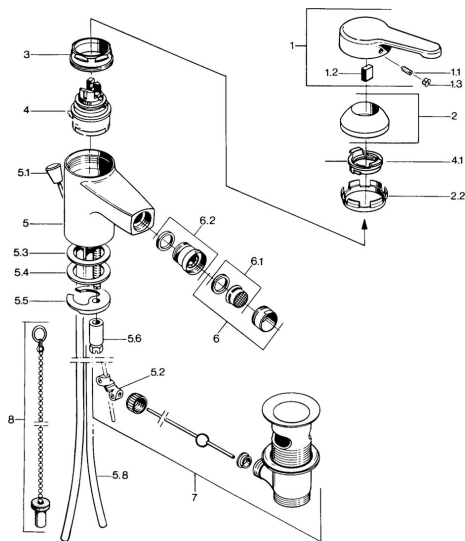

EAN: 4015474579347  
[static.hansa.com/0306310192](https://static.hansa.com/0306310192)

- Bidet
- Stojánková
- Jednopáková
- Jedna ovládací páka / rukojeť, Páka se symboly teplé a studené vody

### Technické vlastnosti

Zdroj teplé vody	<b>max. +80°C</b>
Pracovní tlak	<b>0.5-10 bar</b>
Materiál	<b>Mosaz</b>

### SP03063101

	Název	Kód
1	Páka, L=99 mm, (-2011)	59913768
1.1	Šroub, M5x8, SW2,5	59904755
1.2	Kluzné pouzdro (osazené)	59904778
1.3	Plug, hot/cold	59906705
2	Krytka	59906563
2.2	Upevňovací objímka	59906695
3	Oční šroub, M50x1, SW45	59904775
4	Kartuše, 4,8 eco	59904601
4.1	Hot water limiter	59904759
5.2	Spojovací díl táhel	59904624
5.3	Těsnění, 45x36x2 Ukončeno	59905034
5.3	O-kroužek, d 38x3,5	59910236
5.4	Těsnění, 48x33,5x2	59902283
5.5	Upevňovací deska	59904765
5.6	Šroub, M8x1, SW13	59904766
5.7	Upevňovací set	59910749
5.8	Roura Ukončeno	59910030
6	Aerator, M24x1 STD CC A Ušlechtilá mosaz Ukončeno	59906580
6	Aerator, M24x1 A Bílá Ukončeno	59905419
6	Aerator, M24x1 STD HC A	59902366
6.1	Aerator, M22/24 A	59902081
6.2	Kulový kloub, M24x1	59904920
7	Vypouštěcí ventil	59904620
7	Vypouštěcí ventil Ušlechtilá mosaz Ukončeno	59906734
8	Plug	59906910