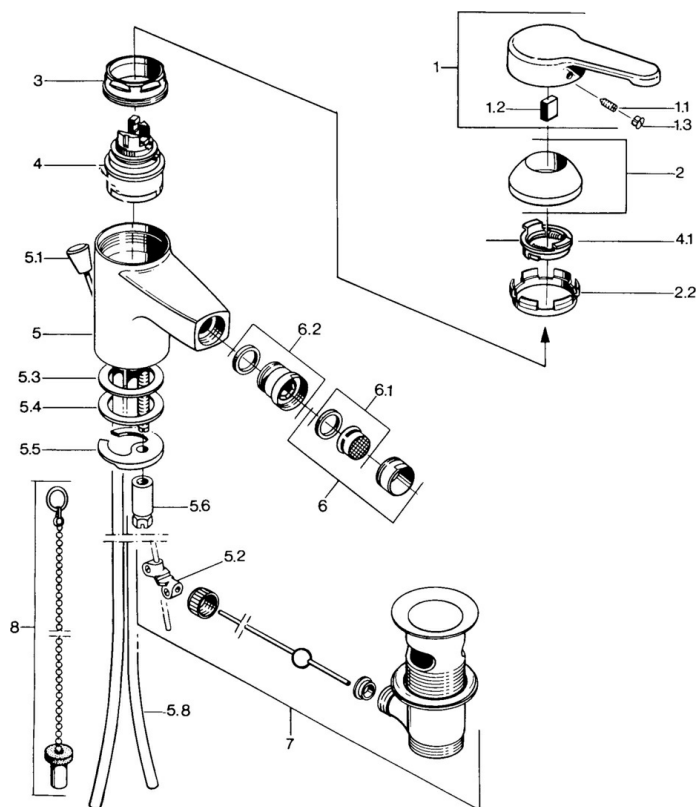

EAN: 4015474579347  
[static.hansa.com/0306310192](https://static.hansa.com/0306310192)

- Bidet
- Stojánková
- Jednopáková
- Jedna ovládací páka / rukojeť, Páka se symboly teplé a studené vody

### Technické vlastnosti

Zdroj teplé vody	<b>max. +80°C</b>
Pracovní tlak	<b>0.5-10 bar</b>
Materiál	<b>Mosaz</b>

### SP03063101

	Název	Kód
1	Páka, L=99 mm, (-2011)	59913768
1.1	Šroub, M5x8, SW2,5	59904755
1.2	Kluzné pouzdro (osazené)	59904778
1.3	Plug, hot/cold	59906705
2	Krytka	59906563
2.2	Upevňovací objímka	59906695
3	Oční šroub, M50x1, SW45	59904775
4	Kartuše, 4,8 eco	59904601
4.1	Hot water limiter	59904759
5.2	Spojovací díl táhel	59904624
5.3	Těsnění, 45x36x2 Ukončeno	59905034
5.3	O-kroužek, d 38x3,5	59910236
5.4	Těsnění, 48x33,5x2	59902283
5.5	Upevňovací deska	59904765
5.6	Šroub, M8x1, SW13	59904766
5.7	Upevňovací set	59910749
5.8	Roura Ukončeno	59910030
6	Aerator, M24x1 STD CC A Ušlechtilá mosaz Ukončeno	59906580
6	Aerator, M24x1 A Bílá Ukončeno	59905419
6	Aerator, M24x1 STD HC A	59902366
6.1	Aerator, M22/24 A	59902081
6.2	Kulový kloub, M24x1	59904920
7	Vypouštěcí ventil	59904620
7	Vypouštěcí ventil Ušlechtilá mosaz Ukončeno	59906734
8	Plug	59906910