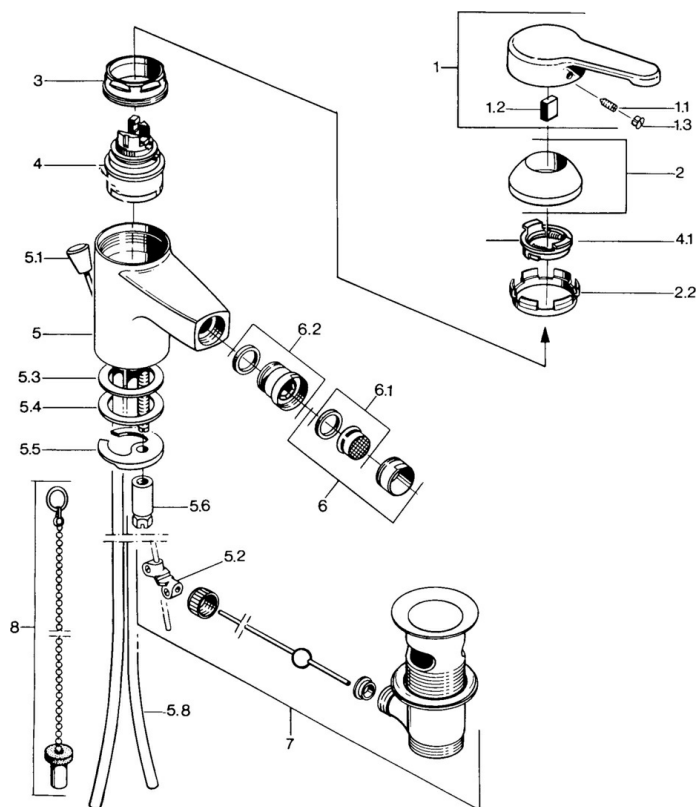

EAN: 4015474585645
static.hansa.com/0306310186

- Bidet
- Stojanková
- Jednopáková
- Jedna ovládací páka / rukovät, Páka so symbolom teplej a studenej vody

Technické údaje

Technické vlastnosti

Dodávka teplej vody	max. +80°C
Pracovný tlak	0.5-10 bar
Materiál	Mosadz

Predpisy

Norma EN	EN 817
----------	---------------

Náhradné diely

SP03063101

	Názov	Kód
1	Ovládacia rukoväť, L=99 mm, (-2011)	59913768
1.1	Skrutka, M5x8, SW2.5	59904755
1.2	Klzné puzdro	59904778
1.3	Plug, hot/cold	59906705
2	Krytka	59906563
2.2	Upevňovacia objímka	59906695
3	Očné skrutka, M50x1, SW45	59904775
4	Kartuš, 4.8 eco	59904601
4.1	Hot water limiter	59904759
5.2	Spojovací diel tiahla	59904624
5.3	Tesnenie, 45x36x2 Ukončené	59905034
5.3	O-kružok, d 38x3.5	59910236
5.4	Tesnenie, 48x33.5x2	59902283
5.5		59904765
5.6	Skrutka, M8x1, SW13	59904766
5.7	Upevňovací set	59910749
5.8	Potrubié Ukončené	59910030
6	Aerator, M24x1 STD CC A Ušľachtilá mosadz Ukončené	59906580
6	Aerator, M24x1 A Biela Ukončené	59905419
6	Aerator, M24x1 STD HC A	59902366
6.1	Aerator, M22/24 A	59902081
6.2	Ball joint for bidet faucet, M24x1	59904920
7	Vypúšťací ventil umývadla	59904620
7	Vypúšťací ventil umývadla Ušľachtilá mosadz Ukončené	59906734
8		59906910