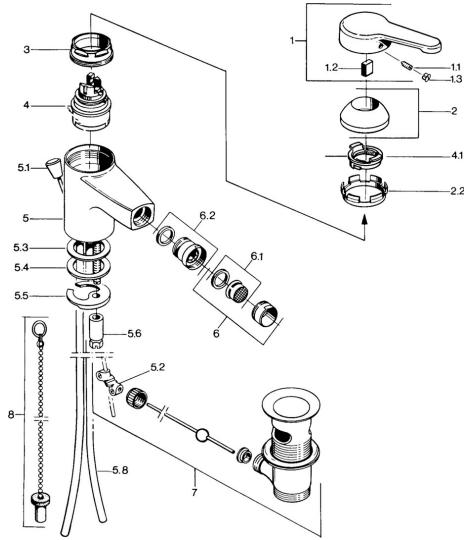

EAN: 4015474585645
static.hansa.com/0306310186

- Bidet
- Stojanková
- Jednopáková
- Jedna ovládací páka / rukovät, Páka so symbolom teplej a studenej vody

Technické údaje

Technické vlastnosti

Dodávka teplej vody	max. +80°C
Pracovný tlak	0.5-10 bar
Materiál	Mosadz

Predpisy

Norma EN	EN 817
----------	---------------

Náhradné diely

SP03063101

	Názov	Kód
1	Ovládacia rukoväť, L=99 mm, (-2011)	59913768
1.1	Skrutka, M5x8, SW2.5	59904755
1.2	Klzné puzdro	59904778
1.3	Plug, hot/cold	59906705
2	Krytka	59906563
2.2	Upevňovacia objímka	59906695
3	Očné skrutka, M50x1, SW45	59904775
4	Kartuš, 4.8 eco	59904601
4.1	Hot water limiter	59904759
5.2	Spojovací diel tiahla	59904624
5.3	Tesnenie, 45x36x2 Ukončené	59905034
5.3	O-kružok, d 38x3.5	59910236
5.4	Tesnenie, 48x33.5x2	59902283
5.5		59904765
5.6	Skrutka, M8x1, SW13	59904766
5.7	Upevňovací set	59910749
5.8	Potrubié Ukončené	59910030
6	Aerator, M24x1 STD CC A Ušľachtilá mosadz Ukončené	59906580
6	Aerator, M24x1 A Biela Ukončené	59905419
6	Aerator, M24x1 STD HC A	59902366
6.1	Aerator, M22/24 A	59902081
6.2	Ball joint for bidet faucet, M24x1	59904920
7	Vypúšťací ventil umývadla	59904620
7	Vypúšťací ventil umývadla Ušľachtilá mosadz Ukončené	59906734
8		59906910