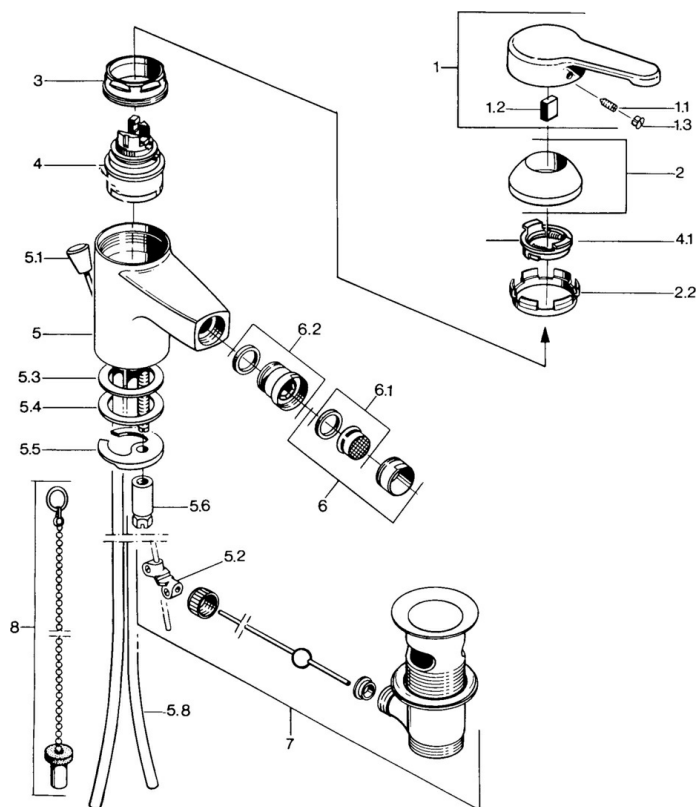

EAN: 4015474585645
static.hansa.com/0306310186

- Bidet
- Monocomando
- Montaggio d'appoggio
- Leva/Manopola monocomando, Leva con simbolo F+C

Dati tecnici

Caratteristiche tecniche

Fornitura di acqua calda	max. +80°C
Pressione di esercizio	0.5-10 bar
Materiale	Ottone

Norme

Standard EN	EN 817
-------------	---------------

Parti di ricambio

SP03063101

	Nome	Codice
1	Leva, L=99 mm, (-2011) Cromo	59913768
1.1	Screw, M5x8, SW2.5	59904755
1.2	Adattatore	59904778
1.3	Tappo, hot/cold	59906705
2	Cappuccio Cromo	59906563
2.2	Manicotto di fissaggio	59906695
3	Vite eye, M50x1, SW45	59904775
4	Cartuccia, 4,8 eco	59904601
4.1	Hot water limiter	59904759
5.2	Snodo	59904624
5.3	Giunto, 45x36x2 Fuori produzione	59905034
5.3	O-ring, d 38x3.5	59910236
5.4	Giunto, 48x33.5x2	59902283
5.5	Fixing plate	59904765
5.6	Screw, M8x1, SW13	59904766
5.7	Set di fissaggio	59910749
5.8	Pipe Cromo Fuori produzione	59910030
6	Aeratore, M24x1 STD CC A Ottone lucido Fuori produzione	59906580
6	Aeratore, M24x1 A Bianco Fuori produzione	59905419
6	Aeratore, M24x1 STD HC A Cromo	59902366
6.1	Aeratore, M22/24 A	59902081
6.2	Aeratore per miscelatore bidet, M24x1	59904920
7	Scarico a saltarello Cromo	59904620
7	Scarico a saltarello Ottone lucido Fuori produzione	59906734
8	Tappo	59906910