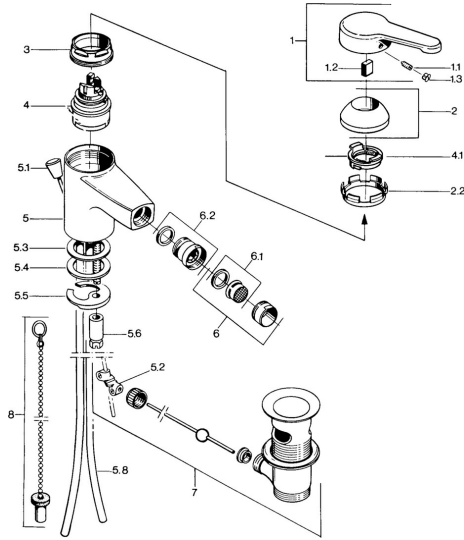

EAN: 4015474585645
static.hansa.com/0306310186

- Bidet
- Monocomando
- Montaggio d'appoggio
- Leva/Manopola monocomando, Leva con simbolo F+C

Dati tecnici

Caratteristiche tecniche

Fornitura di acqua calda	max. +80°C
Pressione di esercizio	0.5-10 bar
Materiale	Ottone

Norme

Standard EN	EN 817
-------------	---------------

Parti di ricambio

SP03063101

	Nome	Codice
1	Leva, L=99 mm, (-2011) Cromo	59913768
1.1	Screw, M5x8, SW2.5	59904755
1.2	Adattatore	59904778
1.3	Tappo, hot/cold	59906705
2	Cappuccio Cromo	59906563
2.2	Manicotto di fissaggio	59906695
3	Vite eye, M50x1, SW45	59904775
4	Cartuccia, 4,8 eco	59904601
4.1	Hot water limiter	59904759
5.2	Snodo	59904624
5.3	Giunto, 45x36x2 Fuori produzione	59905034
5.3	O-ring, d 38x3.5	59910236
5.4	Giunto, 48x33.5x2	59902283
5.5	Fixing plate	59904765
5.6	Screw, M8x1, SW13	59904766
5.7	Set di fissaggio	59910749
5.8	Pipe Cromo Fuori produzione	59910030
6	Aeratore, M24x1 STD CC A Ottone lucido Fuori produzione	59906580
6	Aeratore, M24x1 A Bianco Fuori produzione	59905419
6	Aeratore, M24x1 STD HC A Cromo	59902366
6.1	Aeratore, M22/24 A	59902081
6.2	Aeratore per miscelatore bidet, M24x1	59904920
7	Scarico a saltarello Cromo	59904620
7	Scarico a saltarello Ottone lucido Fuori produzione	59906734
8	Tappo	59906910