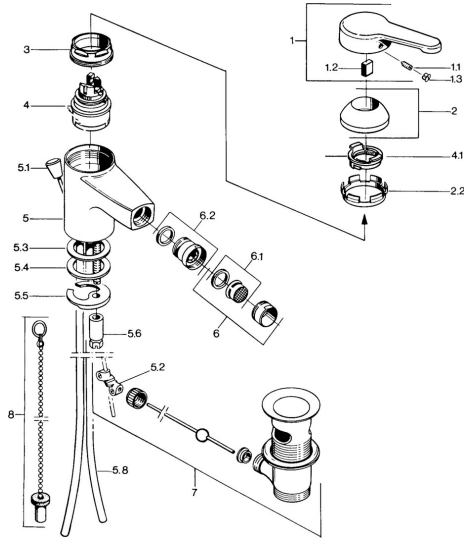

EAN: 4015474585645
static.hansa.com/0306310186

- Bidet
- Monocommande
- Montage sur plaque
- Levier monocommande, Levier avec symbole C+F

Caractéristiques techniques

Caractéristiques techniques

Alimentation en eau chaude	max. +80°C
Pression de service	0.5-10 bar
Matériau	brass

Règlementations

Norme EN	EN 817
----------	---------------

Pièces de rechange

SP03063101

	Nom	Code
1	Levier, L=99 mm, (-2011)	59913768
1.1	Vis, M5x8, SW2.5	59904755
1.2	Kit de joints pour bec	59904778
1.3	Bouchon cache trou, hot/cold	59906705
2	Chape	59906563
2.2	Manchon de fixation	59906695
3	Vis Loop, M50x1, SW45	59904775
4	Cartouche, 4.8 eco	59904601
4.1	Hot water limiter	59904759
5.2	Joint	59904624
5.3	Joint, 45x36x2 Arrêté	59905034
5.3	Joint, d 38x3.5	59910236
5.4	Joint, 48x33.5x2	59902283
5.5	Fixing plate	59904765
5.6	Vis, M8x1, SW13	59904766
5.7	Ensemble de fixation	59910749
5.8	Tuyau Arrêté	59910030
6	Aérateur, M24x1 STD CC A Laiton Arrêté	59906580
6	Aérateur, M24x1 A Blanc Arrêté	59905419
6	Aérateur, M24x1 STD HC A	59902366
6.1	Aérateur, M22/24 A	59902081
6.2	Joint boule pour mitigeur bidet, M24x1	59904920
7	Vidage	59904620
7	Vidage Laiton Arrêté	59906734
8	Bouchon cache trou	59906910