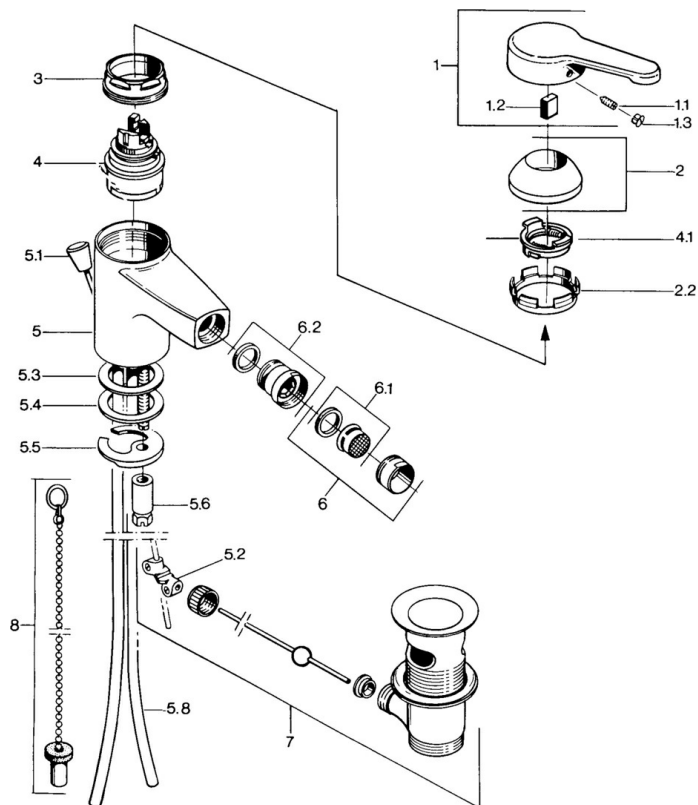

EAN: 4015474585645
static.hansa.com/0306310186

- Bidet
- Monocommande
- Montage sur plaque
- Levier monocommande, Levier avec symbole C+F

Caractéristiques techniques

Caractéristiques techniques

Alimentation en eau chaude	max. +80°C
Pression de service	0.5-10 bar
Matériau	brass

Règlementations

Norme EN	EN 817
----------	---------------

Pièces de rechange

SP03063101

	Nom	Code
1	Levier, L=99 mm, (-2011)	59913768
1.1	Vis, M5x8, SW2.5	59904755
1.2	Kit de joints pour bec	59904778
1.3	Bouchon cache trou, hot/cold	59906705
2	Chape	59906563
2.2	Manchon de fixation	59906695
3	Vis Loop, M50x1, SW45	59904775
4	Cartouche, 4.8 eco	59904601
4.1	Hot water limiter	59904759
5.2	Joint	59904624
5.3	Joint, 45x36x2 Arrêté	59905034
5.3	Joint, d 38x3.5	59910236
5.4	Joint, 48x33.5x2	59902283
5.5	Fixing plate	59904765
5.6	Vis, M8x1, SW13	59904766
5.7	Ensemble de fixation	59910749
5.8	Tuyau Arrêté	59910030
6	Aérateur, M24x1 STD CC A Laiton Arrêté	59906580
6	Aérateur, M24x1 A Blanc Arrêté	59905419
6	Aérateur, M24x1 STD HC A	59902366
6.1	Aérateur, M22/24 A	59902081
6.2	Joint boule pour mitigeur bidet, M24x1	59904920
7	Vidage	59904620
7	Vidage Laiton Arrêté	59906734
8	Bouchon cache trou	59906910