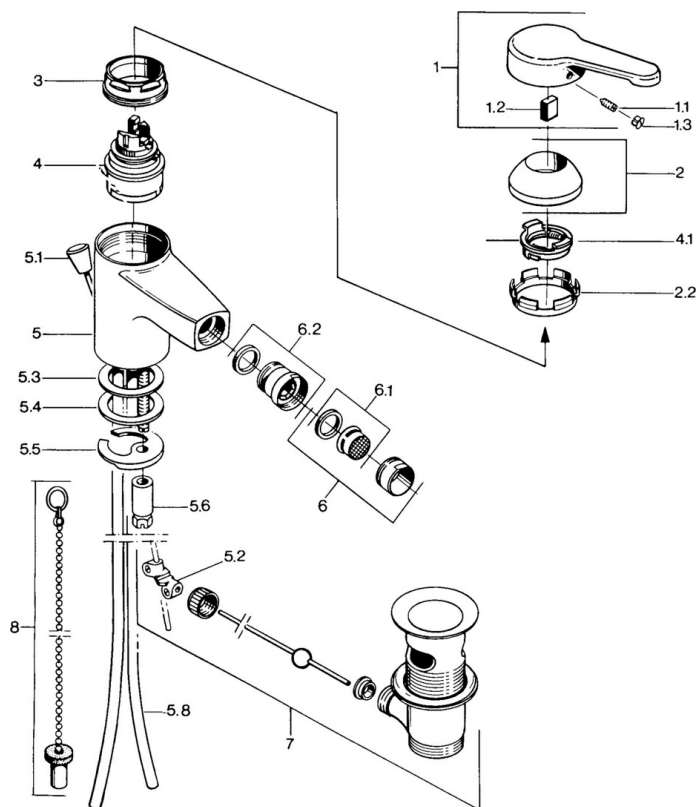

EAN: 4015474579385
static.hansa.com/0306310182

- Bidet
- Jednopáková
- Stojanková

- Biela
- Jedna ovládací páka / rukovät, Páka so symbolom teplej a studenej vody

Technické údaje

Technické vlastnosti

Dodávka teplej vody	max. +80°C
Pracovný tlak	0.5-10 bar
Materiál	Mosadz

Predpisy

Norma EN	EN 817
----------	---------------

Náhradné diely

SP03063101

Název	Kód
1 Ovládací rukoväť, L=99 mm, (-2011)	59913768
1.1 Skrutka, M5x8, SW2.5	59904755
1.2 Klzné puzdro	59904778
1.3 Plug, hot/cold	59906705
2 Krytka	59906563
2.2 Upevňovacia objímka	59906695
3 Očné skrutka, M50x1, SW45	59904775
4 Kartuš, 4.8 eco	59904601
4.1 Hot water limiter	59904759
5.2 Spojovací diel tiahla	59904624
5.3 Tesnenie, 45x36x2 Ukončené	59905034
5.3 O-kružok, d 38x3.5	59910236
5.4 Tesnenie, 48x33.5x2	59902283
5.5	59904765
5.6 Skrutka, M8x1, SW13	59904766
5.7 Upevňovací set	59910749
5.8 Potrubie Ukončené	59910030
6 Aerátor, M24x1 STD CC A Ušľachtilá mosadz Ukončené	59906580
6 Aerátor, M24x1 A Biela Ukončené	59905419
6 Aerátor, M24x1 STD HC A	59902366
6.1 Aerátor, M22/24 A	59902081
6.2 Ball joint for bidet faucet, M24x1	59904920
7 Vypúšťací ventil umývadla	59904620
7 Vypúšťací ventil umývadla Ušľachtilá mosadz Ukončené	59906734
8	59906910