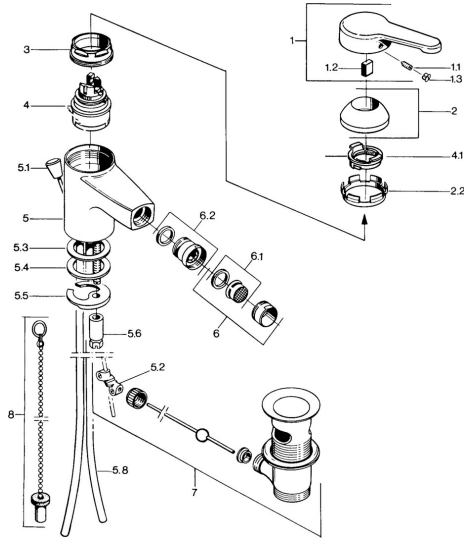

EAN: 4015474579385
static.hansa.com/0306310182

- Bidet
- Jednopáková
- Stojanková

- Biela
- Jedna ovládací páka / rukovät, Páka so symbolom teplej a studenej vody

Technické údaje

Technické vlastnosti

Dodávka teplej vody	max. +80°C
Pracovný tlak	0.5-10 bar
Materiál	Mosadz

Predpisy

Norma EN	EN 817
----------	---------------

Náhradné diely

SP03063101

Název	Kód
1 Ovládací rukoväť, L=99 mm, (-2011)	59913768
1.1 Skrutka, M5x8, SW2.5	59904755
1.2 Klzné puzdro	59904778
1.3 Plug, hot/cold	59906705
2 Krytka	59906563
2.2 Upevňovacia objímka	59906695
3 Očné skrutka, M50x1, SW45	59904775
4 Kartuš, 4.8 eco	59904601
4.1 Hot water limiter	59904759
5.2 Spojovací diel tiahla	59904624
5.3 Tesnenie, 45x36x2 Ukončené	59905034
5.3 O-kružok, d 38x3.5	59910236
5.4 Tesnenie, 48x33.5x2	59902283
5.5	59904765
5.6 Skrutka, M8x1, SW13	59904766
5.7 Upevňovací set	59910749
5.8 Potrubie Ukončené	59910030
6 Aerátor, M24x1 STD CC A Ušľachtilá mosadz Ukončené	59906580
6 Aerátor, M24x1 A Biela Ukončené	59905419
6 Aerátor, M24x1 STD HC A	59902366
6.1 Aerátor, M22/24 A	59902081
6.2 Ball joint for bidet faucet, M24x1	59904920
7 Vypúšťací ventil umývadla	59904620
7 Vypúšťací ventil umývadla Ušľachtilá mosadz Ukončené	59906734
8	59906910