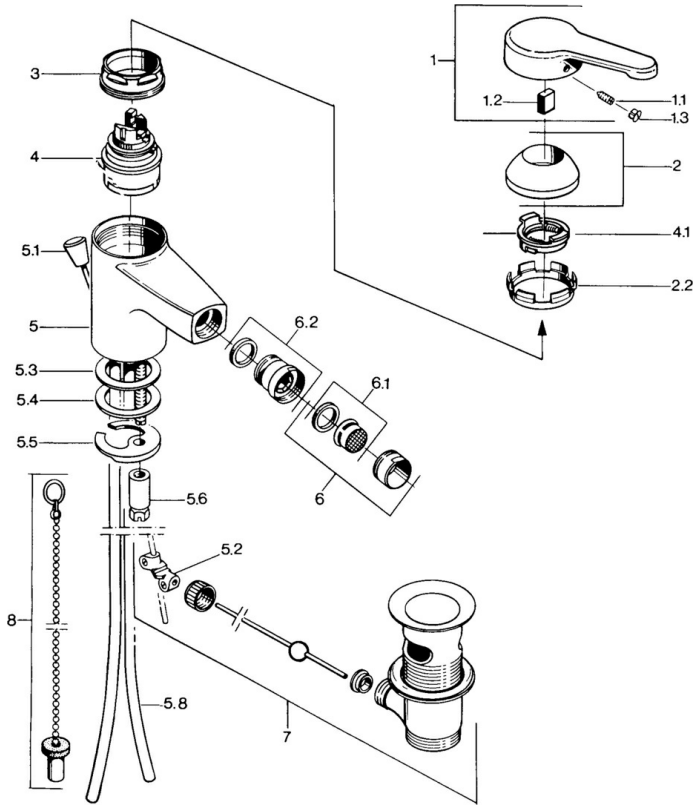

EAN: 4015474579385
static.hansa.com/0306310182

- Bidet
- Eengreeps
- Wastafelmontage
- Wit
- Eengreeps bediend, Hendel met warm-koud-aanduiding

Technische gegevens

Technische eigenschappen

Warmwatertoevoer	max. +80°C
Werkdruk	0.5-10 bar
Materiaal	brass

Voorschriften

EN-norm	EN 817
---------	---------------

Reserveonderdelen

SP03063101

	Naam	Code
1	Hendel, L=99 mm, (-2011) Chroom	59913768
1.1	Schroef, M5x8, SW2.5	59904755
1.2	Joint klassiek uitloop	59904778
1.3	Plug, hot/cold	59906705
2	Kap Chroom	59906563
2.2	Vaststelling van de mouw	59906695
3	Schroefoog, M50x1, SW45	59904775
4	Binnenwerk, 4.8 eco	59904601
4.1	Hot water limiter	59904759
5.2	Gewrichtstuk	59904624
5.3	Dichting, 45x36x2 Stopgezet	59905034
5.3	O-ring, d 38x3.5	59910236
5.4	Dichting, 48x33.5x2	59902283
5.5	Fixing plate	59904765
5.6	Schroef, M8x1, SW13	59904766
5.7	Bevestigingsset	59910749
5.8	Pijp Chroom Stopgezet	59910030
6	Mousseur, M24x1 STD CC A Edelmessing Stopgezet	59906580
6	Mousseur, M24x1 A Wit Stopgezet	59905419
6	Mousseur, M24x1 STD HC A Chroom	59902366
6.1	Mousseur, M22/24 A	59902081
6.2	Kogelstuk bidet, M24x1	59904920
7	Wastegarnituur Chroom	59904620
7	Wastegarnituur Edelmessing Stopgezet	59906734
8	Plug	59906910