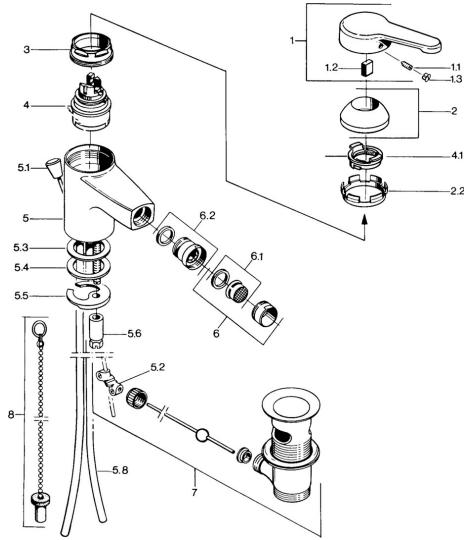

EAN: 4015474579385
static.hansa.com/0306310182

- Bidet
- Eengreeps
- Wastafelmontage
- Wit
- Eengreeps bediend, Hendel met warm-koud-aanduiding

Technische gegevens

Technische eigenschappen

Warmwatertoevoer	max. +80°C
Werkdruk	0.5-10 bar
Materiaal	brass

Voorschriften

EN-norm	EN 817
---------	---------------

Reserveonderdelen

SP03063101

	Naam	Code
1	Hendel, L=99 mm, (-2011) Chroom	59913768
1.1	Schroef, M5x8, SW2.5	59904755
1.2	Joint klassiek uitloop	59904778
1.3	Plug, hot/cold	59906705
2	Kap Chroom	59906563
2.2	Vaststelling van de mouw	59906695
3	Schroefoog, M50x1, SW45	59904775
4	Binnenwerk, 4.8 eco	59904601
4.1	Hot water limiter	59904759
5.2	Gewrichtstuk	59904624
5.3	Dichting, 45x36x2 Stopgezet	59905034
5.3	O-ring, d 38x3.5	59910236
5.4	Dichting, 48x33.5x2	59902283
5.5	Fixing plate	59904765
5.6	Schroef, M8x1, SW13	59904766
5.7	Bevestigingsset	59910749
5.8	Pijp Chroom Stopgezet	59910030
6	Mousseur, M24x1 STD CC A Edelmessing Stopgezet	59906580
6	Mousseur, M24x1 A Wit Stopgezet	59905419
6	Mousseur, M24x1 STD HC A Chroom	59902366
6.1	Mousseur, M22/24 A	59902081
6.2	Kogelstuk bidet, M24x1	59904920
7	Wastegarnituur Chroom	59904620
7	Wastegarnituur Edelmessing Stopgezet	59906734
8	Plug	59906910