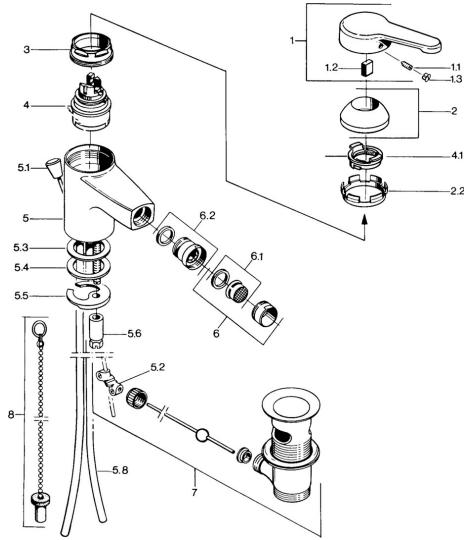

EAN: 4015474579385
static.hansa.com/0306310182

- Bidet
- Monocomando
- Montaggio d'appoggio
- Bianco
- Leva/Manopola monocomando, Leva con simbolo F+C

Dati tecnici

Caratteristiche tecniche

Fornitura di acqua calda	max. +80°C
Pressione di esercizio	0.5-10 bar
Materiale	Ottone

Norme

Standard EN	EN 817
-------------	---------------

Parti di ricambio

SP03063101

	Nome	Codice
1	Leva, L=99 mm, (-2011) Cromo	59913768
1.1	Screw, M5x8, SW2.5	59904755
1.2	Adattatore	59904778
1.3	Tappo, hot/cold	59906705
2	Cappuccio Cromo	59906563
2.2	Manicotto di fissaggio	59906695
3	Vite eye, M50x1, SW45	59904775
4	Cartuccia, 4,8 eco	59904601
4.1	Hot water limiter	59904759
5.2	Snodo	59904624
5.3	Giunto, 45x36x2 Fuori produzione	59905034
5.3	O-ring, d 38x3.5	59910236
5.4	Giunto, 48x33.5x2	59902283
5.5	Fixing plate	59904765
5.6	Screw, M8x1, SW13	59904766
5.7	Set di fissaggio	59910749
5.8	Pipe Cromo Fuori produzione	59910030
6	Aeratore, M24x1 STD CC A Ottone lucido Fuori produzione	59906580
6	Aeratore, M24x1 A Bianco Fuori produzione	59905419
6	Aeratore, M24x1 STD HC A Cromo	59902366
6.1	Aeratore, M22/24 A	59902081
6.2	Aeratore per miscelatore bidet, M24x1	59904920
7	Scarico a saltarello Cromo	59904620
7	Scarico a saltarello Ottone lucido Fuori produzione	59906734
8	Tappo	59906910