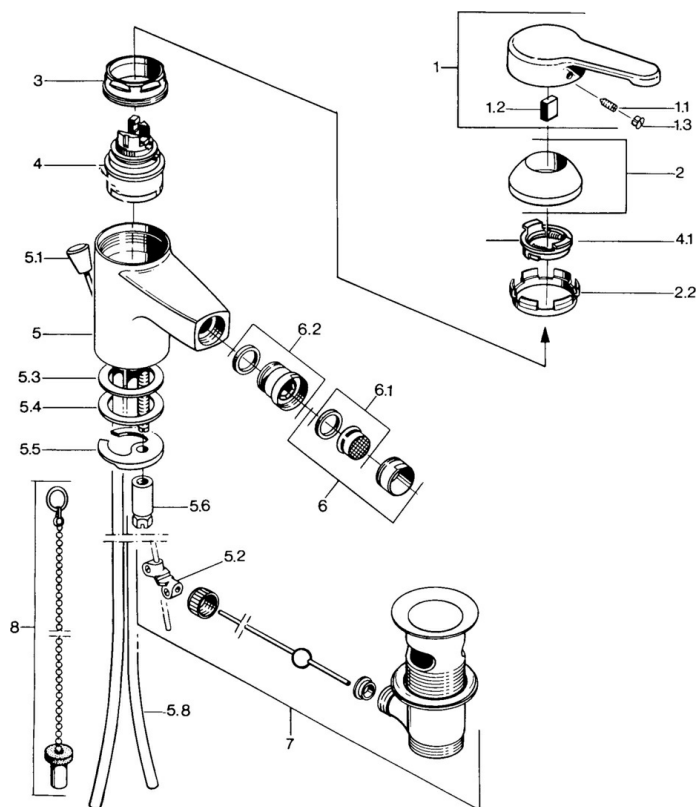

EAN: 4015474579385
static.hansa.com/0306310182

- Bidet
- Monocomando
- Montaggio d'appoggio
- Bianco
- Leva/Manopola monocomando, Leva con simbolo F+C

Dati tecnici

Caratteristiche tecniche

Fornitura di acqua calda	max. +80°C
Pressione di esercizio	0.5-10 bar
Materiale	Ottone

Norme

Standard EN	EN 817
-------------	---------------

Parti di ricambio

SP03063101

	Nome	Codice
1	Leva, L=99 mm, (-2011) Cromo	59913768
1.1	Screw, M5x8, SW2.5	59904755
1.2	Adattatore	59904778
1.3	Tappo, hot/cold	59906705
2	Cappuccio Cromo	59906563
2.2	Manicotto di fissaggio	59906695
3	Vite eye, M50x1, SW45	59904775
4	Cartuccia, 4,8 eco	59904601
4.1	Hot water limiter	59904759
5.2	Snodo	59904624
5.3	Giunto, 45x36x2 Fuori produzione	59905034
5.3	O-ring, d 38x3.5	59910236
5.4	Giunto, 48x33.5x2	59902283
5.5	Fixing plate	59904765
5.6	Screw, M8x1, SW13	59904766
5.7	Set di fissaggio	59910749
5.8	Pipe Cromo Fuori produzione	59910030
6	Aeratore, M24x1 STD CC A Ottone lucido Fuori produzione	59906580
6	Aeratore, M24x1 A Bianco Fuori produzione	59905419
6	Aeratore, M24x1 STD HC A Cromo	59902366
6.1	Aeratore, M22/24 A	59902081
6.2	Aeratore per miscelatore bidet, M24x1	59904920
7	Scarico a saltarello Cromo	59904620
7	Scarico a saltarello Ottone lucido Fuori produzione	59906734
8	Tappo	59906910