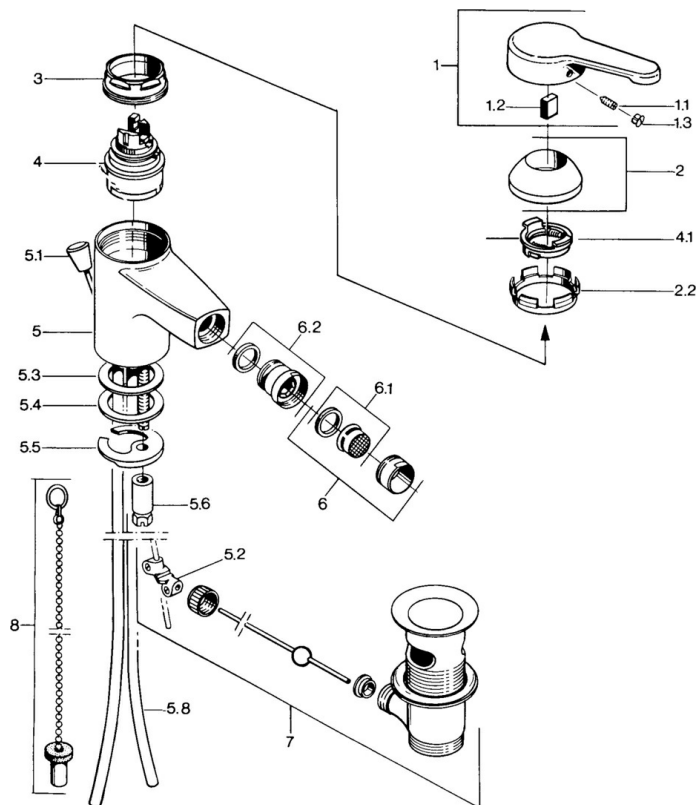

EAN: 4015474579385
static.hansa.com/0306310182

- Bidet
- Monocommande
- Montage sur plaque
- Blanc
- Levier monocommande, Levier avec symbole C+F

Caractéristiques techniques

Caractéristiques techniques

Alimentation en eau chaude	max. +80°C
Pression de service	0.5-10 bar
Matériau	brass

Règlementations

Norme EN	EN 817
----------	---------------

Pièces de rechange

SP03063101

	Nom	Code
1	Levier, L=99 mm, (-2011)	59913768
1.1	Vis, M5x8, SW2.5	59904755
1.2	Kit de joints pour bec	59904778
1.3	Bouchon cache trou, hot/cold	59906705
2	Chape	59906563
2.2	Manchon de fixation	59906695
3	Vis Loop, M50x1, SW45	59904775
4	Cartouche, 4.8 eco	59904601
4.1	Hot water limiter	59904759
5.2	Joint	59904624
5.3	Joint, 45x36x2 Arrêté	59905034
5.3	Joint, d 38x3.5	59910236
5.4	Joint, 48x33.5x2	59902283
5.5	Fixing plate	59904765
5.6	Vis, M8x1, SW13	59904766
5.7	Ensemble de fixation	59910749
5.8	Tuyau Arrêté	59910030
6	Aérateur, M24x1 STD CC A Laiton Arrêté	59906580
6	Aérateur, M24x1 A Blanc Arrêté	59905419
6	Aérateur, M24x1 STD HC A	59902366
6.1	Aérateur, M22/24 A	59902081
6.2	Joint boule pour mitigeur bidet, M24x1	59904920
7	Vidage	59904620
7	Vidage Laiton Arrêté	59906734
8	Bouchon cache trou	59906910