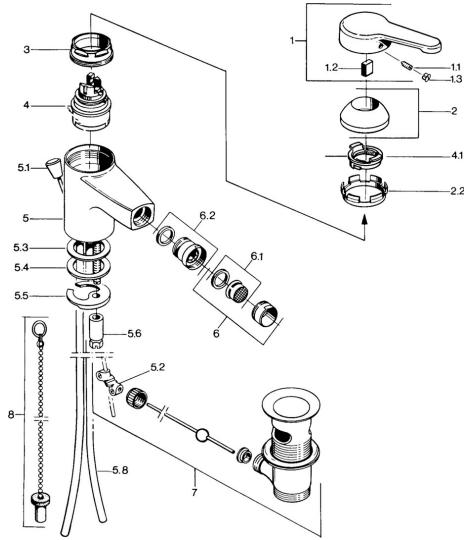

EAN: 4015474579385
static.hansa.com/0306310182

- Bidet
- Monocommande
- Montage sur plaque
- Blanc
- Levier monocommande, Levier avec symbole C+F

Caractéristiques techniques

Caractéristiques techniques

Alimentation en eau chaude	max. +80°C
Pression de service	0.5-10 bar
Matériau	brass

Règlementations

Norme EN	EN 817
----------	---------------

Pièces de rechange

SP03063101

	Nom	Code
1	Levier, L=99 mm, (-2011)	59913768
1.1	Vis, M5x8, SW2.5	59904755
1.2	Kit de joints pour bec	59904778
1.3	Bouchon cache trou, hot/cold	59906705
2	Chape	59906563
2.2	Manchon de fixation	59906695
3	Vis Loop, M50x1, SW45	59904775
4	Cartouche, 4.8 eco	59904601
4.1	Hot water limiter	59904759
5.2	Joint	59904624
5.3	Joint, 45x36x2 Arrêté	59905034
5.3	Joint, d 38x3.5	59910236
5.4	Joint, 48x33.5x2	59902283
5.5	Fixing plate	59904765
5.6	Vis, M8x1, SW13	59904766
5.7	Ensemble de fixation	59910749
5.8	Tuyau Arrêté	59910030
6	Aérateur, M24x1 STD CC A Laiton Arrêté	59906580
6	Aérateur, M24x1 A Blanc Arrêté	59905419
6	Aérateur, M24x1 STD HC A	59902366
6.1	Aérateur, M22/24 A	59902081
6.2	Joint boule pour mitigeur bidet, M24x1	59904920
7	Vidage	59904620
7	Vidage Laiton Arrêté	59906734
8	Bouchon cache trou	59906910