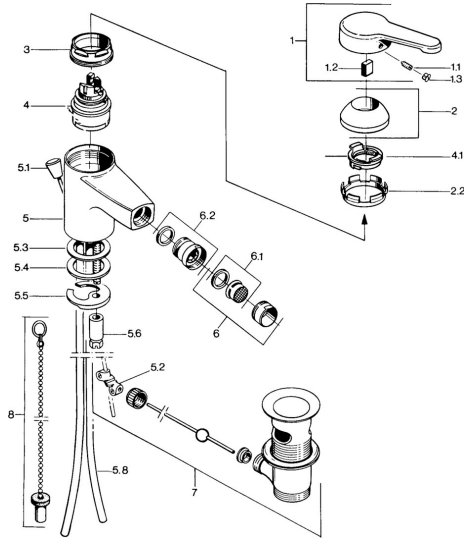

EAN: 4015474579385
static.hansa.com/0306310182

- Bidet
- Jednopáková
- Stojánková
- Bílá
- Jedna ovládací páka / rukojeť, Páka se symboly teplé a studené vody

Technické údaje

Technické vlastnosti

Zdroj teplé vody	max. +80°C
Pracovní tlak	0.5-10 bar
Materiál	Mosaz

Předpisy

Norma EN	EN 817
----------	---------------

Náhradní díly

SP03063101

	Název	Kód
1	Páka, L=99 mm, (-2011)	59913768
1.1	Šroub, M5x8, SW2,5	59904755
1.2	Kluzné pouzdro (osazené)	59904778
1.3	Plug, hot/cold	59906705
2	Krytka	59906563
2.2	Upevňovací objímka	59906695
3	Oční šroub, M50x1, SW45	59904775
4	Kartuše, 4,8 eco	59904601
4.1	Hot water limiter	59904759
5.2	Spojovací díl táhel	59904624
5.3	Těsnění, 45x36x2 Ukončeno	59905034
5.3	O-kroužek, d 38x3,5	59910236
5.4	Těsnění, 48x33,5x2	59902283
5.5	Upevňovací deska	59904765
5.6	Šroub, M8x1, SW13	59904766
5.7	Upevňovací set	59910749
5.8	Roura Ukončeno	59910030
6	Aerator, M24x1 STD CC A Ušlechtilá mosaz Ukončeno	59906580
6	Aerator, M24x1 A Bílá Ukončeno	59905419
6	Aerator, M24x1 STD HC A	59902366
6.1	Aerator, M22/24 A	59902081
6.2	Kulový kloub, M24x1	59904920
7	Vypouštěcí ventil	59904620
7	Vypouštěcí ventil Ušlechtilá mosaz Ukončeno	59906734
8	Plug	59906910