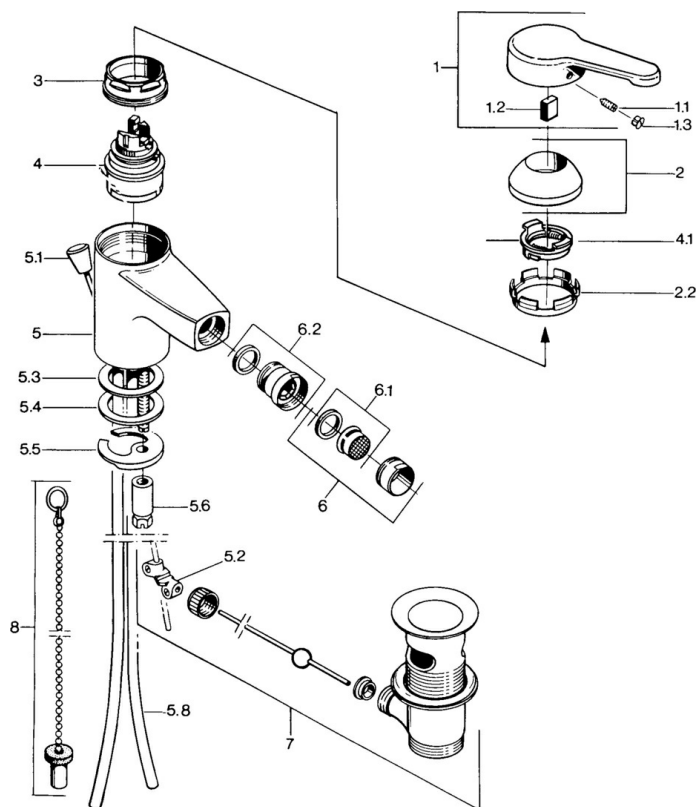

EAN: 4015474579385
static.hansa.com/0306310182

- Bidet
- Jednopáková
- Stojánková
- Bílá
- Jedna ovládací páka / rukojeť, Páka se symboly teplé a studené vody

Technické údaje

Technické vlastnosti

Zdroj teplé vody	max. +80°C
Pracovní tlak	0.5-10 bar
Materiál	Mosaz

Předpisy

Norma EN	EN 817
----------	---------------

Náhradní díly

SP03063101

	Název	Kód
1	Páka, L=99 mm, (-2011)	59913768
1.1	Šroub, M5x8, SW2,5	59904755
1.2	Kluzné pouzdro (osazené)	59904778
1.3	Plug, hot/cold	59906705
2	Krytka	59906563
2.2	Upevňovací objímka	59906695
3	Oční šroub, M50x1, SW45	59904775
4	Kartuše, 4,8 eco	59904601
4.1	Hot water limiter	59904759
5.2	Spojovací díl táhel	59904624
5.3	Těsnění, 45x36x2 Ukončeno	59905034
5.3	O-kroužek, d 38x3,5	59910236
5.4	Těsnění, 48x33,5x2	59902283
5.5	Upevňovací deska	59904765
5.6	Šroub, M8x1, SW13	59904766
5.7	Upevňovací set	59910749
5.8	Roura Ukončeno	59910030
6	Aerator, M24x1 STD CC A Ušlechtilá mosaz Ukončeno	59906580
6	Aerator, M24x1 A Bílá Ukončeno	59905419
6	Aerator, M24x1 STD HC A	59902366
6.1	Aerator, M22/24 A	59902081
6.2	Kulový kloub, M24x1	59904920
7	Vypouštěcí ventil	59904620
7	Vypouštěcí ventil Ušlechtilá mosaz Ukončeno	59906734
8	Plug	59906910