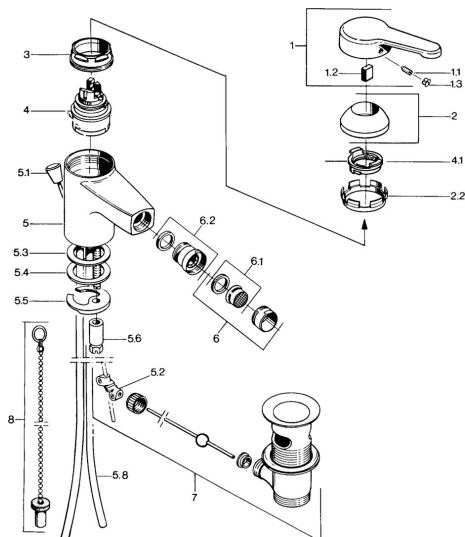

EAN: 4015474603035
static.hansa.com/0306310181

- Bidet
- Stojanková
- Jednopáková
- Jedna ovládací páka / rukovät, Páka so symbolom teplej a studenej vody

Technické údaje

Technické vlastnosti

Dodávka teplej vody	max. +80°C
Pracovný tlak	0.5-10 bar
Materiál	Mosadz

Predpisy

Norma EN	EN 817
----------	---------------

Náhradné diely

SP03063101

Název	Kód
1 Ovládací rukoväť, L=99 mm, (-2011)	59913768
1.1 Skrutka, M5x8, SW2.5	59904755
1.2 Klzné puzdro	59904778
1.3 Plug, hot/cold	59906705
2 Krytka	59906563
2.2 Upevňovacia objímka	59906695
3 Očné skrutka, M50x1, SW45	59904775
4 Kartuš, 4.8 eco	59904601
4.1 Hot water limiter	59904759
5.2 Spojovací diel tiahla	59904624
5.3 Tesnenie, 45x36x2 Ukončené	59905034
5.3 O-kružok, d 38x3.5	59910236
5.4 Tesnenie, 48x33.5x2	59902283
5.5	59904765
5.6 Skrutka, M8x1, SW13	59904766
5.7 Upevňovací set	59910749
5.8 Potrubie Ukončené	59910030
6 Aerátor, M24x1 STD CC A Ušľachtilá mosadz Ukončené	59906580
6 Aerátor, M24x1 A Biela Ukončené	59905419
6 Aerátor, M24x1 STD HC A	59902366
6.1 Aerátor, M22/24 A	59902081
6.2 Ball joint for bidet faucet, M24x1	59904920
7 Vypúšťací ventil umývadla	59904620
7 Vypúšťací ventil umývadla Ušľachtilá mosadz Ukončené	59906734
8	59906910