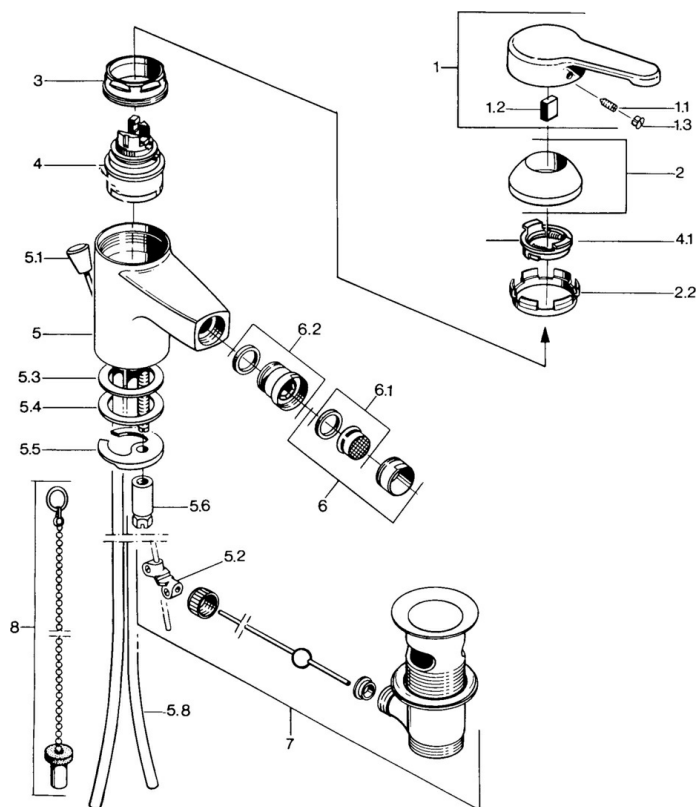

EAN: 4015474603035
static.hansa.com/0306310181

- Bidet
- Stojanková
- Jednopáková
- Jedna ovládací páka / rukovät, Páka so symbolom teplej a studenej vody

Technické údaje

Technické vlastnosti

Dodávka teplej vody	max. +80°C
Pracovný tlak	0.5-10 bar
Materiál	Mosadz

Predpisy

Norma EN	EN 817
----------	---------------

Náhradné diely

SP03063101

Název	Kód
1 Ovládací rukoväť, L=99 mm, (-2011)	59913768
1.1 Skrutka, M5x8, SW2.5	59904755
1.2 Klzné puzdro	59904778
1.3 Plug, hot/cold	59906705
2 Krytka	59906563
2.2 Upevňovacia objímka	59906695
3 Očné skrutka, M50x1, SW45	59904775
4 Kartuš, 4.8 eco	59904601
4.1 Hot water limiter	59904759
5.2 Spojovací diel tiahla	59904624
5.3 Tesnenie, 45x36x2 Ukončené	59905034
5.3 O-kružok, d 38x3.5	59910236
5.4 Tesnenie, 48x33.5x2	59902283
5.5	59904765
5.6 Skrutka, M8x1, SW13	59904766
5.7 Upevňovací set	59910749
5.8 Potrubie Ukončené	59910030
6 Aerátor, M24x1 STD CC A Ušľachtilá mosadz Ukončené	59906580
6 Aerátor, M24x1 A Biela Ukončené	59905419
6 Aerátor, M24x1 STD HC A	59902366
6.1 Aerátor, M22/24 A	59902081
6.2 Ball joint for bidet faucet, M24x1	59904920
7 Vypúšťací ventil umývadla	59904620
7 Vypúšťací ventil umývadla Ušľachtilá mosadz Ukončené	59906734
8	59906910