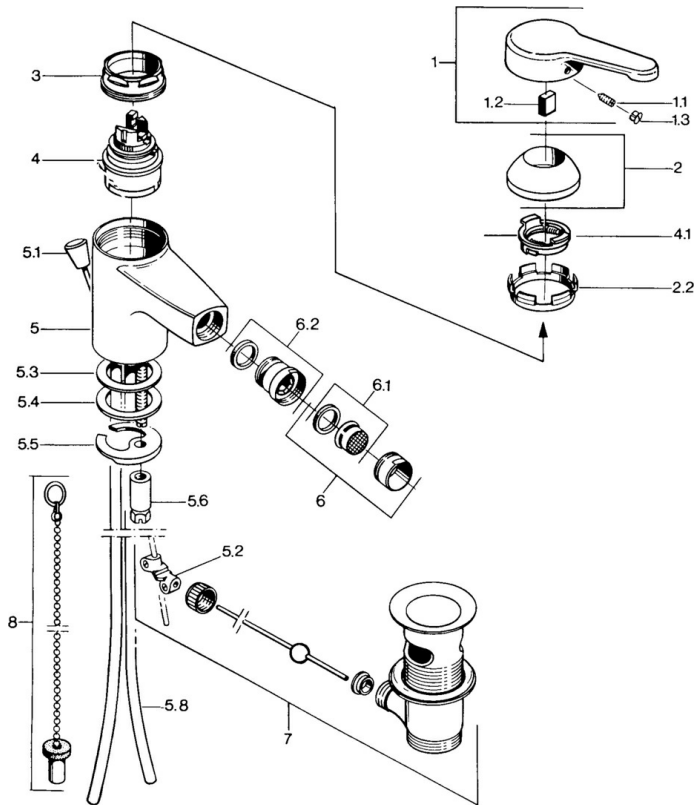

EAN: 4015474603035
static.hansa.com/0306310181

- Bidet
- Eengreeps
- Wastafelmontage
- Eengreeps bediend, Hendel met warm-koud-aanduiding

Technische gegevens

Technische eigenschappen

Warmwatertoevoer	max. +80°C
Werkdruk	0.5-10 bar
Materiaal	brass

Voorschriften

EN-norm	EN 817
---------	---------------

Reserveonderdelen

SP03063101

	Naam	Code
1	Hendel, L=99 mm, (-2011) Chroom	59913768
1.1	Schroef, M5x8, SW2.5	59904755
1.2	Joint klassiek uitloop	59904778
1.3	Plug, hot/cold	59906705
2	Kap Chroom	59906563
2.2	Vaststelling van de mouw	59906695
3	Schroefoog, M50x1, SW45	59904775
4	Binnenwerk, 4.8 eco	59904601
4.1	Hot water limiter	59904759
5.2	Gewrichtstuk	59904624
5.3	Dichting, 45x36x2 Stopgezet	59905034
5.3	O-ring, d 38x3.5	59910236
5.4	Dichting, 48x33.5x2	59902283
5.5	Fixing plate	59904765
5.6	Schroef, M8x1, SW13	59904766
5.7	Bevestigingsset	59910749
5.8	Pijp Chroom Stopgezet	59910030
6	Mousseur, M24x1 STD CC A Edelmessing Stopgezet	59906580
6	Mousseur, M24x1 A Wit Stopgezet	59905419
6	Mousseur, M24x1 STD HC A Chroom	59902366
6.1	Mousseur, M22/24 A	59902081
6.2	Kogelstuk bidet, M24x1	59904920
7	Wastegarnituur Chroom	59904620
7	Wastegarnituur Edelmessing Stopgezet	59906734
8	Plug	59906910