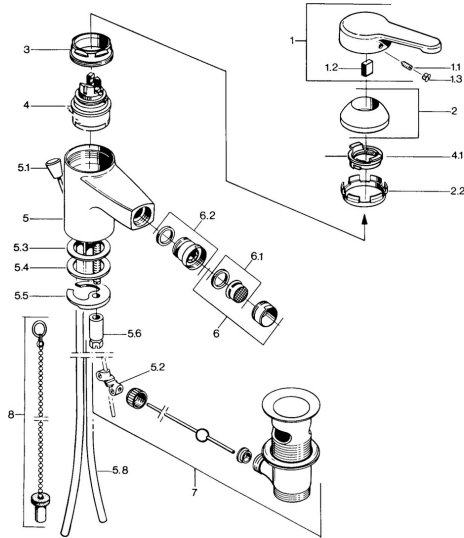

EAN: 4015474603035
static.hansa.com/0306310181

- Bidet
- Eengreeps
- Wastafelmontage
- Eengreeps bediend, Hendel met warm-koud-aanduiding

Technische gegevens

Technische eigenschappen

Warmwatertoevoer	max. +80°C
Werkdruk	0.5-10 bar
Materiaal	brass

Voorschriften

EN-norm	EN 817
---------	---------------

Reserveonderdelen

SP03063101

	Naam	Code
1	Hendel, L=99 mm, (-2011) Chroom	59913768
1.1	Schroef, M5x8, SW2.5	59904755
1.2	Joint klassiek uitloop	59904778
1.3	Plug, hot/cold	59906705
2	Kap Chroom	59906563
2.2	Vaststelling van de mouw	59906695
3	Schroefoog, M50x1, SW45	59904775
4	Binnenwerk, 4.8 eco	59904601
4.1	Hot water limiter	59904759
5.2	Gewrichtstuk	59904624
5.3	Dichting, 45x36x2 Stopgezet	59905034
5.3	O-ring, d 38x3.5	59910236
5.4	Dichting, 48x33.5x2	59902283
5.5	Fixing plate	59904765
5.6	Schroef, M8x1, SW13	59904766
5.7	Bevestigingsset	59910749
5.8	Pijp Chroom Stopgezet	59910030
6	Mousseur, M24x1 STD CC A Edelmessing Stopgezet	59906580
6	Mousseur, M24x1 A Wit Stopgezet	59905419
6	Mousseur, M24x1 STD HC A Chroom	59902366
6.1	Mousseur, M22/24 A	59902081
6.2	Kogelstuk bidet, M24x1	59904920
7	Wastegarnituur Chroom	59904620
7	Wastegarnituur Edelmessing Stopgezet	59906734
8	Plug	59906910