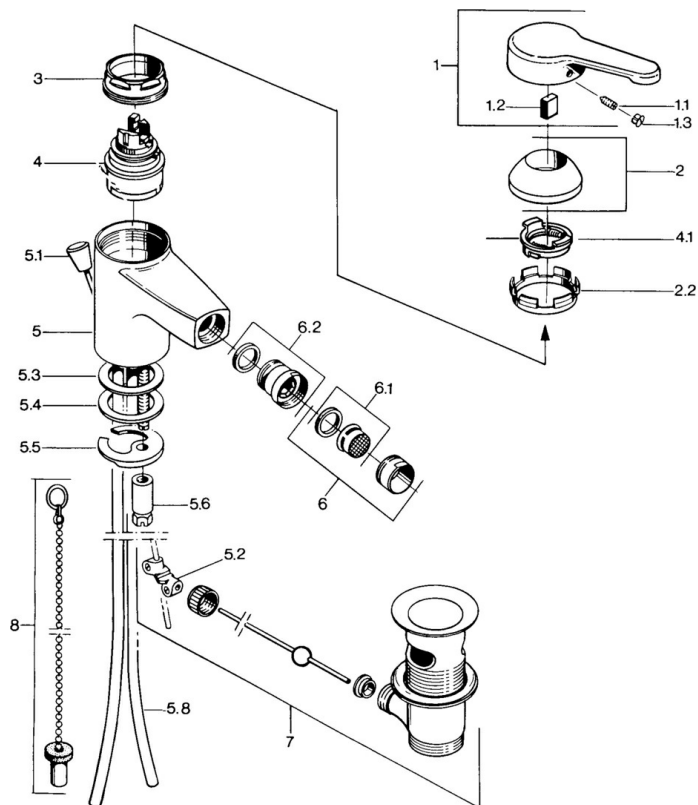

EAN: 4015474603035
static.hansa.com/0306310181

- Bidet
- Monocomando
- Montaggio d'appoggio
- Leva/Manopola monocomando, Leva con simbolo F+C

Dati tecnici

Caratteristiche tecniche

Fornitura di acqua calda	max. +80°C
Pressione di esercizio	0.5-10 bar
Materiale	Ottone

Norme

Standard EN	EN 817
-------------	---------------

Parti di ricambio

SP03063101

	Nome	Codice
1	Leva, L=99 mm, (-2011) Cromo	59913768
1.1	Screw, M5x8, SW2.5	59904755
1.2	Adattatore	59904778
1.3	Tappo, hot/cold	59906705
2	Cappuccio Cromo	59906563
2.2	Manicotto di fissaggio	59906695
3	Vite eye, M50x1, SW45	59904775
4	Cartuccia, 4,8 eco	59904601
4.1	Hot water limiter	59904759
5.2	Snodo	59904624
5.3	Giunto, 45x36x2 Fuori produzione	59905034
5.3	O-ring, d 38x3.5	59910236
5.4	Giunto, 48x33.5x2	59902283
5.5	Fixing plate	59904765
5.6	Screw, M8x1, SW13	59904766
5.7	Set di fissaggio	59910749
5.8	Pipe Cromo Fuori produzione	59910030
6	Aeratore, M24x1 STD CC A Ottone lucido Fuori produzione	59906580
6	Aeratore, M24x1 A Bianco Fuori produzione	59905419
6	Aeratore, M24x1 STD HC A Cromo	59902366
6.1	Aeratore, M22/24 A	59902081
6.2	Aeratore per miscelatore bidet, M24x1	59904920
7	Scarico a saltarello Cromo	59904620
7	Scarico a saltarello Ottone lucido Fuori produzione	59906734
8	Tappo	59906910