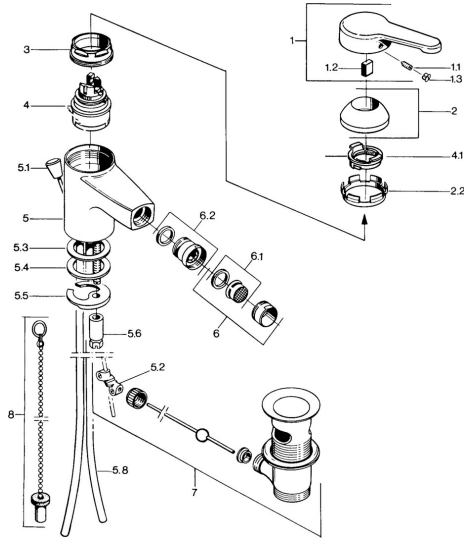

EAN: 4015474603035
static.hansa.com/0306310181

- Bidet
- Monocomando
- Montaggio d'appoggio
- Leva/Manopola monocomando, Leva con simbolo F+C

Dati tecnici

Caratteristiche tecniche

Fornitura di acqua calda	max. +80°C
Pressione di esercizio	0.5-10 bar
Materiale	Ottone

Norme

Standard EN	EN 817
-------------	---------------

Parti di ricambio

SP03063101

	Nome	Codice
1	Leva, L=99 mm, (-2011) Cromo	59913768
1.1	Screw, M5x8, SW2.5	59904755
1.2	Adattatore	59904778
1.3	Tappo, hot/cold	59906705
2	Cappuccio Cromo	59906563
2.2	Manicotto di fissaggio	59906695
3	Vite eye, M50x1, SW45	59904775
4	Cartuccia, 4,8 eco	59904601
4.1	Hot water limiter	59904759
5.2	Snodo	59904624
5.3	Giunto, 45x36x2 Fuori produzione	59905034
5.3	O-ring, d 38x3.5	59910236
5.4	Giunto, 48x33.5x2	59902283
5.5	Fixing plate	59904765
5.6	Screw, M8x1, SW13	59904766
5.7	Set di fissaggio	59910749
5.8	Pipe Cromo Fuori produzione	59910030
6	Aeratore, M24x1 STD CC A Ottone lucido Fuori produzione	59906580
6	Aeratore, M24x1 A Bianco Fuori produzione	59905419
6	Aeratore, M24x1 STD HC A Cromo	59902366
6.1	Aeratore, M22/24 A	59902081
6.2	Aeratore per miscelatore bidet, M24x1	59904920
7	Scarico a saltarello Cromo	59904620
7	Scarico a saltarello Ottone lucido Fuori produzione	59906734
8	Tappo	59906910