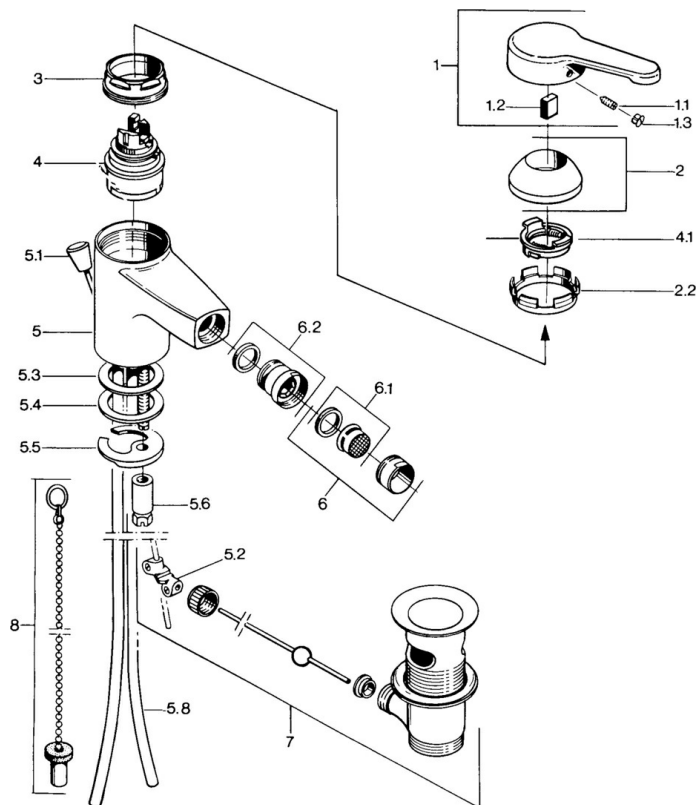

EAN: 4015474603035  
[static.hansa.com/0306310181](http://static.hansa.com/0306310181)

- Bidet
- Montage sur plaque
- Monocommande
- Levier monocommande, Levier avec symbole C+F

## Caractéristiques techniques

### Caractéristiques techniques

Alimentation en eau chaude	<b>max. +80°C</b>
Pression de service	<b>0.5-10 bar</b>
Matériau	<b>brass</b>

### SP03063101

	Nom	Code
1	Levier, L=99 mm, (-2011)	59913768
1.1	Vis, M5x8, SW2.5	59904755
1.2	Kit de joints pour bec	59904778
1.3	Bouchon cache trou, hot/cold	59906705
2	Chape	59906563
2.2	Manchon de fixation	59906695
3	Vis Loop, M50x1, SW45	59904775
4	Cartouche, 4.8 eco	59904601
4.1	Hot water limiter	59904759
5.2	Joint	59904624
5.3	Joint, 45x36x2 Arrêté	59905034
5.3	Joint, d 38x3.5	59910236
5.4	Joint, 48x33.5x2	59902283
5.5	Fixing plate	59904765
5.6	Vis, M8x1, SW13	59904766
5.7	Ensemble de fixation	59910749
5.8	Tuyau Arrêté	59910030
6	Aérateur, M24x1 STD CC A Laiton Arrêté	59906580
6	Aérateur, M24x1 A Blanc Arrêté	59905419
6	Aérateur, M24x1 STD HC A	59902366
6.1	Aérateur, M22/24 A	59902081
6.2	Joint boule pour mitigeur bidet, M24x1	59904920
7	Vidage	59904620
7	Vidage Laiton Arrêté	59906734
8	Bouchon cache trou	59906910