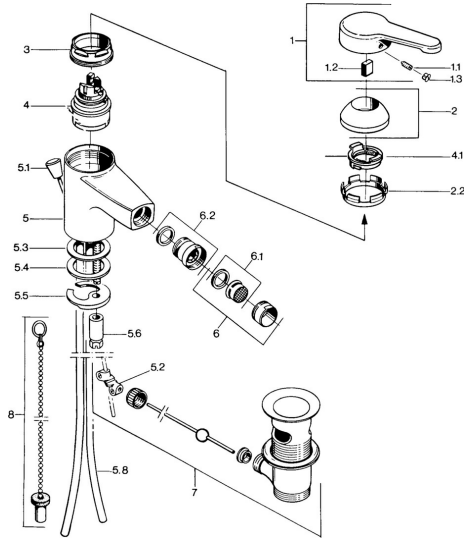

EAN: 4015474603035  
[static.hansa.com/0306310181](http://static.hansa.com/0306310181)

- Bidet
- Montage sur plaque
- Monocommande
- Levier monocommande, Levier avec symbole C+F

## Pièces de rechange

### SP03063101

	Nom	Code
1	Levier, L=99 mm, (-2011)	59913768
1.1	Vis, M5x8, SW2.5	59904755
1.2	Kit de joints pour bec	59904778
1.3	Bouchon cache trou, hot/cold	59906705
2	Chape	59906563
2.2	Manchon de fixation	59906695
3	Vis Loop, M50x1, SW45	59904775
4	Cartouche, 4.8 eco	59904601
4.1	Hot water limiter	59904759
5.2	Joint	59904624
5.3	Joint, 45x36x2 Arrêté	59905034
5.3	Joint, d 38x3.5	59910236
5.4	Joint, 48x33.5x2	59902283
5.5	Fixing plate	59904765
5.6	Vis, M8x1, SW13	59904766
5.7	Ensemble de fixation	59910749
5.8	Tuyau Arrêté	59910030
6	Aérateur, M24x1 STD CC A Laiton Arrêté	59906580
6	Aérateur, M24x1 A Blanc Arrêté	59905419
6	Aérateur, M24x1 STD HC A	59902366
6.1	Aérateur, M22/24 A	59902081
6.2	Joint boule pour mitigeur bidet, M24x1	59904920
7	Vidage	59904620
7	Vidage Laiton Arrêté	59906734
8	Bouchon cache trou	59906910