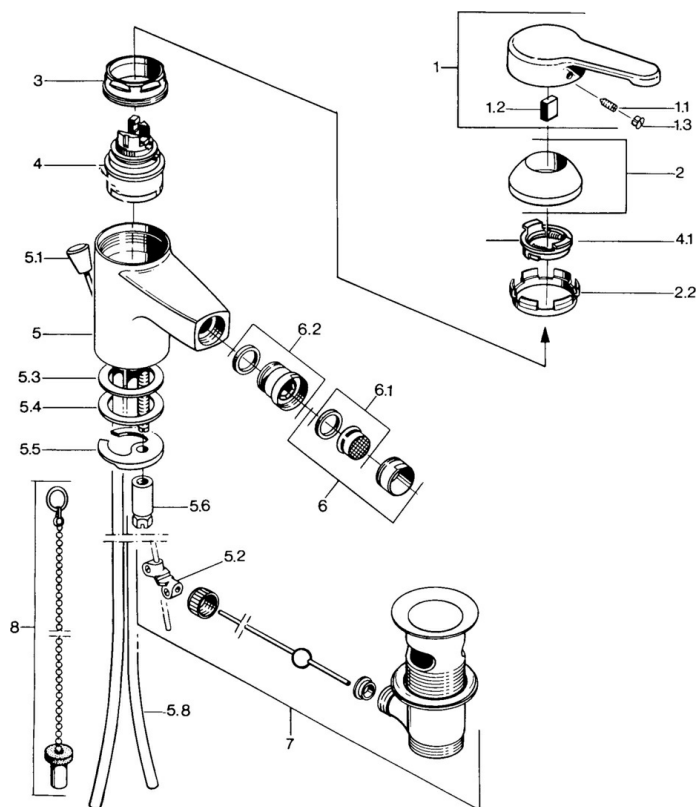

EAN: 4015474603035  
[static.hansa.com/0306310181](http://static.hansa.com/0306310181)

- Bidet
- Stojánková
- Jednopáková
- Jedna ovládací páka / rukojeť, Páka se symboly teplé a studené vody

### Technické vlastnosti

Zdroj teplé vody	<b>max. +80°C</b>
Pracovní tlak	<b>0.5-10 bar</b>
Materiál	<b>Mosaz</b>

### SP03063101

	Název	Kód
1	Páka, L=99 mm, (-2011)	59913768
1.1	Šroub, M5x8, SW2,5	59904755
1.2	Kluzné pouzdro (osazené)	59904778
1.3	Plug, hot/cold	59906705
2	Krytka	59906563
2.2	Upevňovací objímka	59906695
3	Oční šroub, M50x1, SW45	59904775
4	Kartuše, 4,8 eco	59904601
4.1	Hot water limiter	59904759
5.2	Spojovací díl táhel	59904624
5.3	Těsnění, 45x36x2 Ukončeno	59905034
5.3	O-kroužek, d 38x3,5	59910236
5.4	Těsnění, 48x33,5x2	59902283
5.5	Upevňovací deska	59904765
5.6	Šroub, M8x1, SW13	59904766
5.7	Upevňovací set	59910749
5.8	Roura Ukončeno	59910030
6	Aerator, M24x1 STD CC A Ušlechtilá mosaz Ukončeno	59906580
6	Aerator, M24x1 A Bílá Ukončeno	59905419
6	Aerator, M24x1 STD HC A	59902366
6.1	Aerator, M22/24 A	59902081
6.2	Kulový kloub, M24x1	59904920
7	Vypouštěcí ventil	59904620
7	Vypouštěcí ventil Ušlechtilá mosaz Ukončeno	59906734
8	Plug	59906910