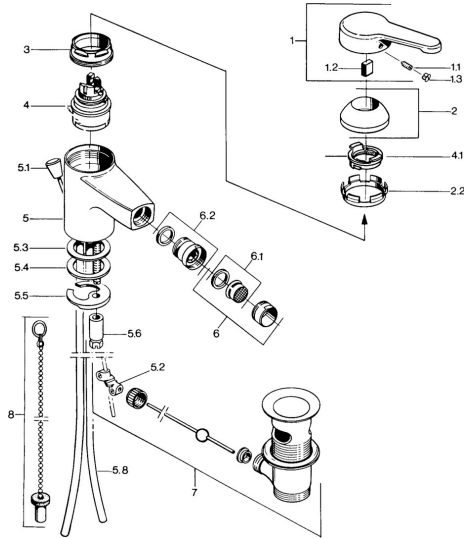

EAN: 4015474603035  
[static.hansa.com/0306310181](http://static.hansa.com/0306310181)

- Bidet
- Stojánková
- Jednopáková
- Jedna ovládací páka / rukojeť, Páka se symboly teplé a studené vody

### Technické vlastnosti

Zdroj teplé vody	<b>max. +80°C</b>
Pracovní tlak	<b>0.5-10 bar</b>
Materiál	<b>Mosaz</b>

### SP03063101

	Název	Kód
1	Páka, L=99 mm, (-2011)	59913768
1.1	Šroub, M5x8, SW2,5	59904755
1.2	Kluzné pouzdro (osazené)	59904778
1.3	Plug, hot/cold	59906705
2	Krytka	59906563
2.2	Upevňovací objímka	59906695
3	Oční šroub, M50x1, SW45	59904775
4	Kartuše, 4,8 eco	59904601
4.1	Hot water limiter	59904759
5.2	Spojovací díl táhel	59904624
5.3	Těsnění, 45x36x2 Ukončeno	59905034
5.3	O-kroužek, d 38x3,5	59910236
5.4	Těsnění, 48x33,5x2	59902283
5.5	Upevňovací deska	59904765
5.6	Šroub, M8x1, SW13	59904766
5.7	Upevňovací set	59910749
5.8	Roura Ukončeno	59910030
6	Aerator, M24x1 STD CC A Ušlechtilá mosaz Ukončeno	59906580
6	Aerator, M24x1 A Bílá Ukončeno	59905419
6	Aerator, M24x1 STD HC A	59902366
6.1	Aerator, M22/24 A	59902081
6.2	Kulový kloub, M24x1	59904920
7	Vypouštěcí ventil	59904620
7	Vypouštěcí ventil Ušlechtilá mosaz Ukončeno	59906734
8	Plug	59906910