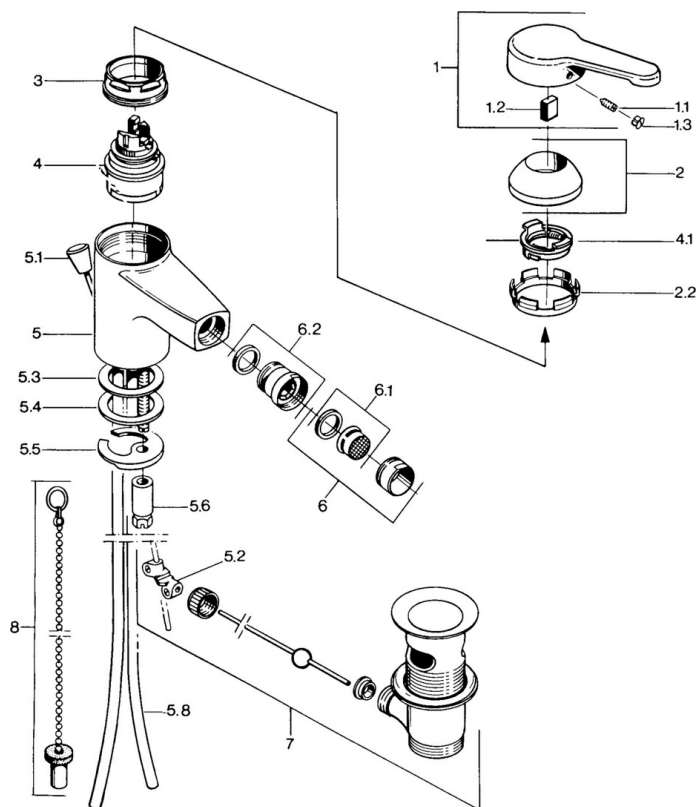

EAN: 4015474585263
static.hansa.com/0306310172

- Bidet
- Stojanková
- Jednopáková
- Jedna ovládací páka / rukovät, Páka so symbolom teplej a studenej vody

Technické údaje

Technické vlastnosti

Dodávka teplej vody	max. +80°C
Pracovný tlak	0.5-10 bar
Materiál	Mosadz

Predpisy

Norma EN	EN 817
----------	---------------

Schválenia a Prehlásenia

Vyhlasenie o zhode	DoC
--------------------	------------

Náhradné diely

SP03063101

Název	Kód
1 Ovládací rukoväť, L=99 mm, (-2011)	59913768
1.1 Skrutka, M5x8, SW2.5	59904755
1.2 Klzné puzdro	59904778
1.3 Plug, hot/cold	59906705
2 Krytka	59906563
2.2 Upevňovacia objímka	59906695
3 Očné skrutka, M50x1, SW45	59904775
4 Kartuš, 4.8 eco	59904601
4.1 Hot water limiter	59904759
5.2 Spojovací diel tiahla	59904624
5.3 Tesnenie, 45x36x2 Ukončené	59905034
5.3 O-kružok, d 38x3.5	59910236
5.4 Tesnenie, 48x33.5x2	59902283
5.5	59904765
5.6 Skrutka, M8x1, SW13	59904766
5.7 Upevňovací set	59910749
5.8 Potrubie Ukončené	59910030
6 Aerátor, M24x1 STD CC A Ušľachtilá mosadz Ukončené	59906580
6 Aerátor, M24x1 A Biela Ukončené	59905419
6 Aerátor, M24x1 STD HC A	59902366
6.1 Aerátor, M22/24 A	59902081
6.2 Ball joint for bidet faucet, M24x1	59904920
7 Vypúšťací ventil umývadla	59904620
7 Vypúšťací ventil umývadla Ušľachtilá mosadz Ukončené	59906734
8	59906910