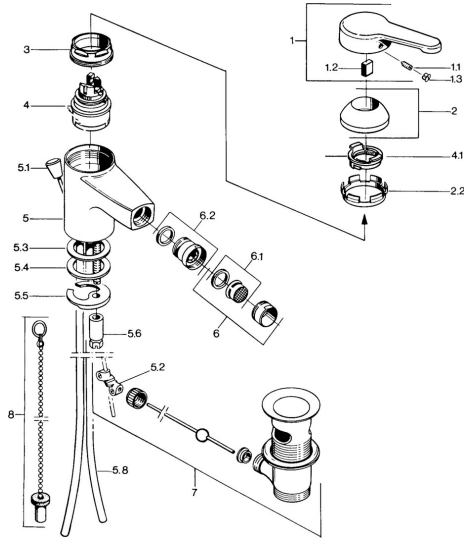

EAN: 4015474585263
static.hansa.com/0306310172

- Bidet
- Stojanková
- Jednopáková
- Jedna ovládací páka / rukovät, Páka so symbolom teplej a studenej vody

Technické údaje

Technické vlastnosti

Dodávka teplej vody	max. +80°C
Pracovný tlak	0.5-10 bar
Materiál	Mosadz

Predpisy

Norma EN	EN 817
----------	---------------

Schválenia a Prehlásenia

Vyhlasenie o zhode	DoC
--------------------	------------

Náhradné diely

SP03063101

Název	Kód
1 Ovládací rukoväť, L=99 mm, (-2011)	59913768
1.1 Skrutka, M5x8, SW2.5	59904755
1.2 Klzné puzdro	59904778
1.3 Plug, hot/cold	59906705
2 Krytka	59906563
2.2 Upevňovacia objímka	59906695
3 Očné skrutka, M50x1, SW45	59904775
4 Kartuš, 4.8 eco	59904601
4.1 Hot water limiter	59904759
5.2 Spojovací diel tiahla	59904624
5.3 Tesnenie, 45x36x2 Ukončené	59905034
5.3 O-kružok, d 38x3.5	59910236
5.4 Tesnenie, 48x33.5x2	59902283
5.5	59904765
5.6 Skrutka, M8x1, SW13	59904766
5.7 Upevňovací set	59910749
5.8 Potrubie Ukončené	59910030
6 Aerátor, M24x1 STD CC A Ušľachtilá mosadz Ukončené	59906580
6 Aerátor, M24x1 A Biela Ukončené	59905419
6 Aerátor, M24x1 STD HC A	59902366
6.1 Aerátor, M22/24 A	59902081
6.2 Ball joint for bidet faucet, M24x1	59904920
7 Vypúšťací ventil umývadla	59904620
7 Vypúšťací ventil umývadla Ušľachtilá mosadz Ukončené	59906734
8	59906910