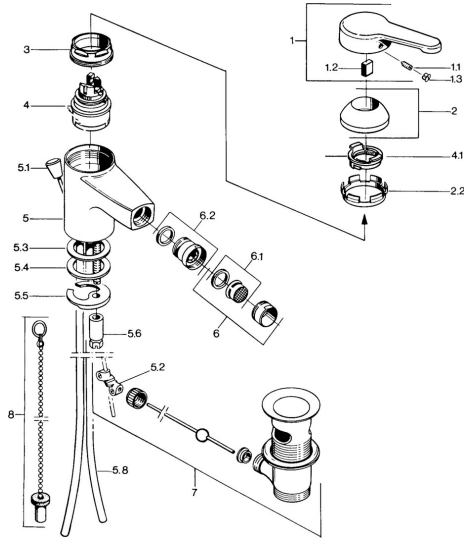

EAN: 4015474585263  
[static.hansa.com/0306310172](https://static.hansa.com/0306310172)

- Bidet
- Eengreeps
- Wastafelmontage
- Eengreeps bediend, Hendel met warm-koud-aanduiding

### Technische eigenschappen

Warmwatertoevoer	<b>max. +80°C</b>
Werkdruk	<b>0.5-10 bar</b>
Materiaal	<b>brass</b>

### SP03063101

	Naam	Code
1	Hendel, L=99 mm, (-2011) Chroom	59913768
1.1	Schroef, M5x8, SW2.5	59904755
1.2	Joint klassiek uitloop	59904778
1.3	Plug, hot/cold	59906705
2	Kap Chroom	59906563
2.2	Vaststelling van de mouw	59906695
3	Schroefoog, M50x1, SW45	59904775
4	Binnenwerk, 4.8 eco	59904601
4.1	Hot water limiter	59904759
5.2	Gewrichtstuk	59904624
5.3	Dichting, 45x36x2 Stopgezet	59905034
5.3	O-ring, d 38x3.5	59910236
5.4	Dichting, 48x33.5x2	59902283
5.5	Fixing plate	59904765
5.6	Schroef, M8x1, SW13	59904766
5.7	Bevestigingsset	59910749
5.8	Pijp Chroom Stopgezet	59910030
6	Mousseur, M24x1 STD CC A Edelmessing Stopgezet	59906580
6	Mousseur, M24x1 A Wit Stopgezet	59905419
6	Mousseur, M24x1 STD HC A Chroom	59902366
6.1	Mousseur, M22/24 A	59902081
6.2	Kogelstuk bidet, M24x1	59904920
7	Wastegarnituur Chroom	59904620
7	Wastegarnituur Edelmessing Stopgezet	59906734
8	Plug	59906910