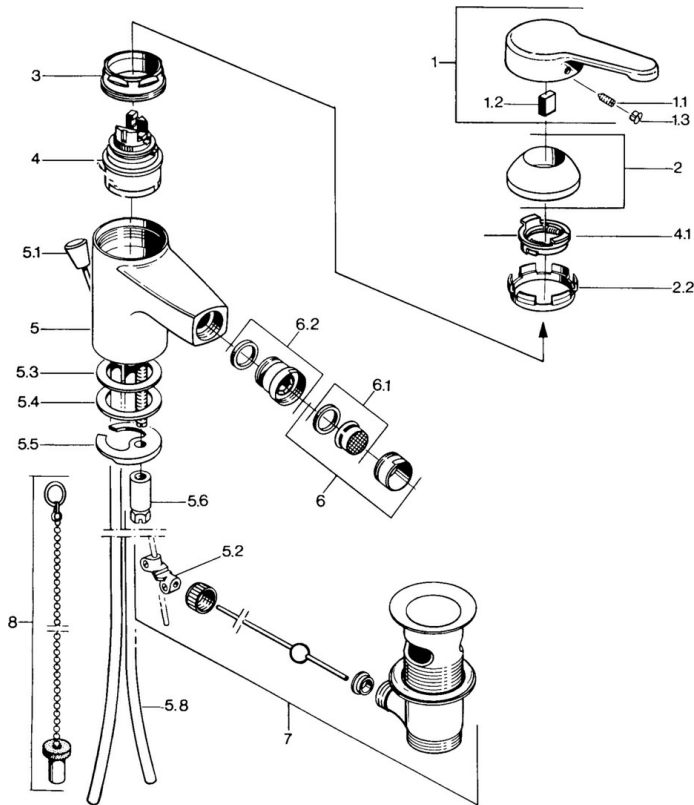

### Technische eigenschappen

Warmwatertoevoer	<b>max. +80°C</b>
Werkdruk	<b>0.5-10 bar</b>
Materiaal	<b>brass</b>

### SP03063101

	Naam	Code
1	Hendel, L=99 mm, (-2011) Chroom	59913768
1.1	Schroef, M5x8, SW2.5	59904755
1.2	Joint klassiek uitloop	59904778
1.3	Plug, hot/cold	59906705
2	Kap Chroom	59906563
2.2	Vaststelling van de mouw	59906695
3	Schroefoog, M50x1, SW45	59904775
4	Binnenwerk, 4.8 eco	59904601
4.1	Hot water limiter	59904759
5.2	Gewrichtstuk	59904624
5.3	Dichting, 45x36x2 Stopgezet	59905034
5.3	O-ring, d 38x3.5	59910236
5.4	Dichting, 48x33.5x2	59902283
5.5	Fixing plate	59904765
5.6	Schroef, M8x1, SW13	59904766
5.7	Bevestigingsset	59910749
5.8	Pijp Chroom Stopgezet	59910030
6	Mousseur, M24x1 STD CC A Edelmessing Stopgezet	59906580
6	Mousseur, M24x1 A Wit Stopgezet	59905419
6	Mousseur, M24x1 STD HC A Chroom	59902366
6.1	Mousseur, M22/24 A	59902081
6.2	Kogelstuk bidet, M24x1	59904920
7	Wastegarnituur Chroom	59904620
7	Wastegarnituur Edelmessing Stopgezet	59906734
8	Plug	59906910