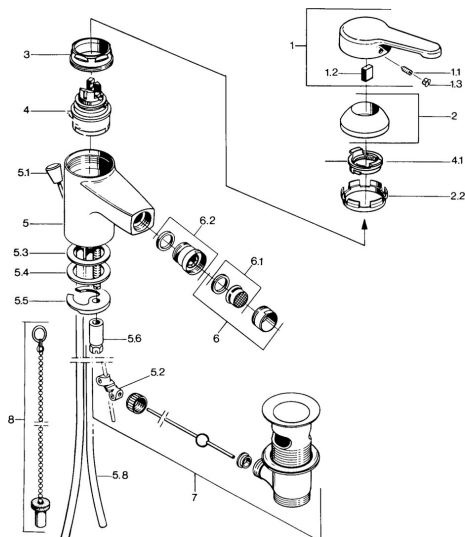

EAN: 4015474585263
static.hansa.com/0306310172

- Bidet
- Stojánková
- Jednopáková
- Jedna ovládací páka / rukojeť, Páka se symboly teplé a studené vody

Technické údaje

Technické vlastnosti

| | |
|------------------|-------------------|
| Zdroj teplé vody | max. +80°C |
| Pracovní tlak | 0.5-10 bar |
| Materiál | Mosaz |

Náhradní díly

SP03063101

| | Název | Kód |
|-----|---|----------|
| 1 | Páka, L=99 mm, (-2011) | 59913768 |
| 1.1 | Šroub, M5x8, SW2,5 | 59904755 |
| 1.2 | Kluzné pouzdro (osazené) | 59904778 |
| 1.3 | Plug, hot/cold | 59906705 |
| 2 | Krytka | 59906563 |
| 2.2 | Upevňovací objímka | 59906695 |
| 3 | Oční šroub, M50x1, SW45 | 59904775 |
| 4 | Kartuše, 4,8 eco | 59904601 |
| 4.1 | Hot water limiter | 59904759 |
| 5.2 | Spojovací díl táhel | 59904624 |
| 5.3 | Těsnění, 45x36x2 Ukončeno | 59905034 |
| 5.3 | O-kroužek, d 38x3,5 | 59910236 |
| 5.4 | Těsnění, 48x33,5x2 | 59902283 |
| 5.5 | Upevňovací deska | 59904765 |
| 5.6 | Šroub, M8x1, SW13 | 59904766 |
| 5.7 | Upevňovací set | 59910749 |
| 5.8 | Roura Ukončeno | 59910030 |
| 6 | Aerator, M24x1 STD CC A Ušlechtilá mosaz Ukončeno | 59906580 |
| 6 | Aerator, M24x1 A Bílá Ukončeno | 59905419 |
| 6 | Aerator, M24x1 STD HC A | 59902366 |
| 6.1 | Aerator, M22/24 A | 59902081 |
| 6.2 | Kulový kloub, M24x1 | 59904920 |
| 7 | Vypouštěcí ventil | 59904620 |
| 7 | Vypouštěcí ventil Ušlechtilá mosaz Ukončeno | 59906734 |
| 8 | Plug | 59906910 |