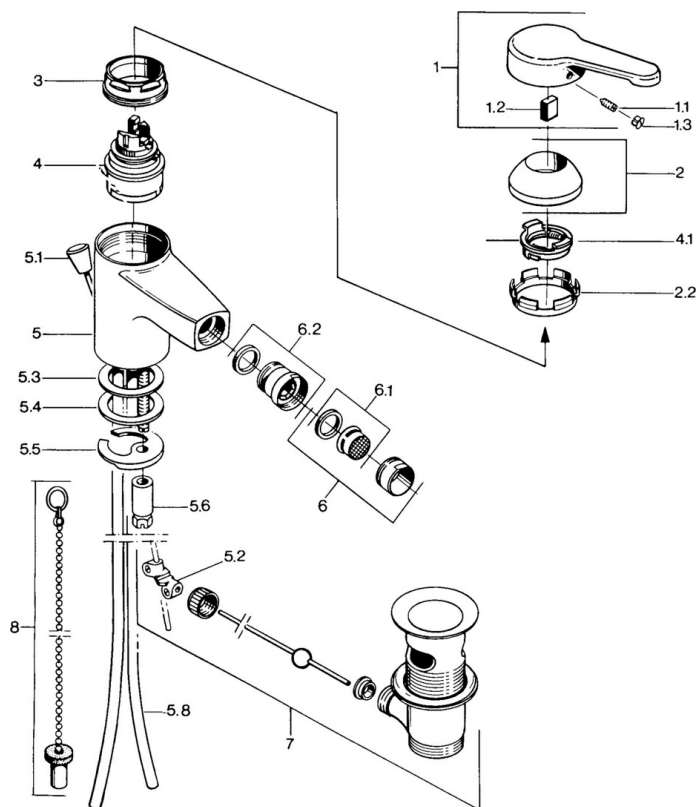

EAN: 4015474585263
static.hansa.com/0306310172

- Bidet
- Stojánková
- Jednopáková
- Jedna ovládací páka / rukojeť, Páka se symboly teplé a studené vody

Technické údaje

Technické vlastnosti

| | |
|------------------|-------------------|
| Zdroj teplé vody | max. +80°C |
| Pracovní tlak | 0.5-10 bar |
| Materiál | Mosaz |

Náhradní díly

SP03063101

| | Název | Kód |
|-----|---|----------|
| 1 | Páka, L=99 mm, (-2011) | 59913768 |
| 1.1 | Šroub, M5x8, SW2,5 | 59904755 |
| 1.2 | Kluzné pouzdro (osazené) | 59904778 |
| 1.3 | Plug, hot/cold | 59906705 |
| 2 | Krytka | 59906563 |
| 2.2 | Upevňovací objímka | 59906695 |
| 3 | Oční šroub, M50x1, SW45 | 59904775 |
| 4 | Kartuše, 4,8 eco | 59904601 |
| 4.1 | Hot water limiter | 59904759 |
| 5.2 | Spojovací díl táhel | 59904624 |
| 5.3 | Těsnění, 45x36x2 Ukončeno | 59905034 |
| 5.3 | O-kroužek, d 38x3,5 | 59910236 |
| 5.4 | Těsnění, 48x33,5x2 | 59902283 |
| 5.5 | Upevňovací deska | 59904765 |
| 5.6 | Šroub, M8x1, SW13 | 59904766 |
| 5.7 | Upevňovací set | 59910749 |
| 5.8 | Roura Ukončeno | 59910030 |
| 6 | Aerator, M24x1 STD CC A Ušlechtilá mosaz Ukončeno | 59906580 |
| 6 | Aerator, M24x1 A Bílá Ukončeno | 59905419 |
| 6 | Aerator, M24x1 STD HC A | 59902366 |
| 6.1 | Aerator, M22/24 A | 59902081 |
| 6.2 | Kulový kloub, M24x1 | 59904920 |
| 7 | Vypouštěcí ventil | 59904620 |
| 7 | Vypouštěcí ventil Ušlechtilá mosaz Ukončeno | 59906734 |
| 8 | Plug | 59906910 |