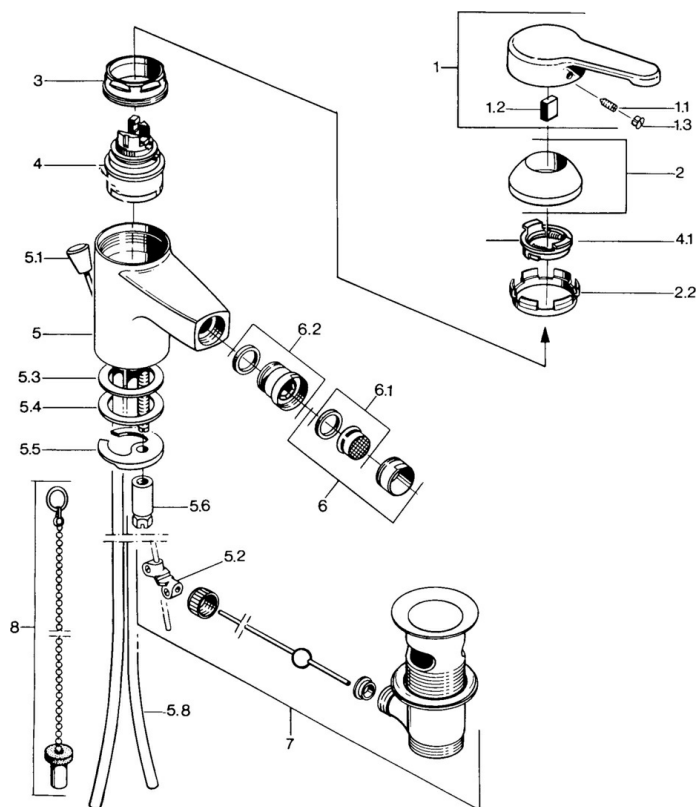

EAN: 4015474606784
static.hansa.com/0306310142

- Bidet
- Jednopaková
- Stojanková
- Aranja/Ušľachtilá mosadz
- Jedna ovládací páka / rukoväť, Páka so symbolom teplej a studenej vody

Technické údaje

Technické vlastnosti

Dodávka teplej vody	max. +80°C
Pracovný tlak	0.5-10 bar
Materiál	Mosadz

Predpisy

Norma EN	EN 817
----------	---------------

Náhradné diely

SP03063101

Název	Kód
1 Ovládací rukoväť, L=99 mm, (-2011)	59913768
1.1 Skrutka, M5x8, SW2.5	59904755
1.2 Klzné puzdro	59904778
1.3 Plug, hot/cold	59906705
2 Krytka	59906563
2.2 Upevňovacia objímka	59906695
3 Očné skrutka, M50x1, SW45	59904775
4 Kartuš, 4.8 eco	59904601
4.1 Hot water limiter	59904759
5.2 Spojovací diel tiahla	59904624
5.3 Tesnenie, 45x36x2 Ukončené	59905034
5.3 O-kružok, d 38x3.5	59910236
5.4 Tesnenie, 48x33.5x2	59902283
5.5	59904765
5.6 Skrutka, M8x1, SW13	59904766
5.7 Upevňovací set	59910749
5.8 Potrubie Ukončené	59910030
6 Aerátor, M24x1 STD CC A Ušľachtilá mosadz Ukončené	59906580
6 Aerátor, M24x1 A Biela Ukončené	59905419
6 Aerátor, M24x1 STD HC A	59902366
6.1 Aerátor, M22/24 A	59902081
6.2 Ball joint for bidet faucet, M24x1	59904920
7 Vypúšťací ventil umývadla	59904620
7 Vypúšťací ventil umývadla Ušľachtilá mosadz Ukončené	59906734
8	59906910