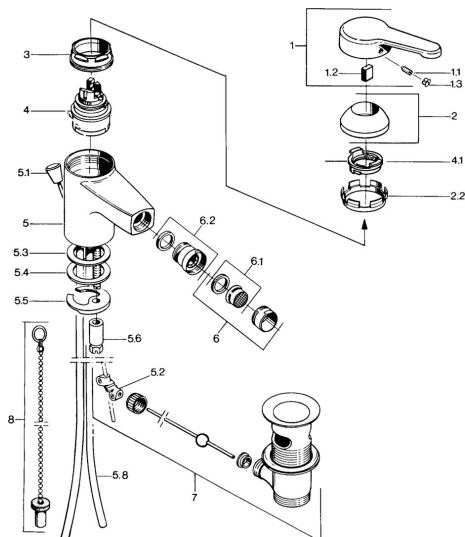

EAN: 4015474606784
static.hansa.com/0306310142

- Bidet
- Jednopaková
- Stojanková
- Aranja/Ušľachtilá mosadz
- Jedna ovládací páka / rukoväť, Páka so symbolom teplej a studenej vody

Technické údaje

Technické vlastnosti

Dodávka teplej vody	max. +80°C
Pracovný tlak	0.5-10 bar
Materiál	Mosadz

Predpisy

Norma EN	EN 817
----------	---------------

Náhradné diely

SP03063101

Název	Kód
1 Ovládací rukoväť, L=99 mm, (-2011)	59913768
1.1 Skrutka, M5x8, SW2.5	59904755
1.2 Klzné puzdro	59904778
1.3 Plug, hot/cold	59906705
2 Krytka	59906563
2.2 Upevňovacia objímka	59906695
3 Očné skrutka, M50x1, SW45	59904775
4 Kartuš, 4.8 eco	59904601
4.1 Hot water limiter	59904759
5.2 Spojovací diel tiahla	59904624
5.3 Tesnenie, 45x36x2 Ukončené	59905034
5.3 O-kružok, d 38x3.5	59910236
5.4 Tesnenie, 48x33.5x2	59902283
5.5	59904765
5.6 Skrutka, M8x1, SW13	59904766
5.7 Upevňovací set	59910749
5.8 Potrubie Ukončené	59910030
6 Aerátor, M24x1 STD CC A Ušľachtilá mosadz Ukončené	59906580
6 Aerátor, M24x1 A Biela Ukončené	59905419
6 Aerátor, M24x1 STD HC A	59902366
6.1 Aerátor, M22/24 A	59902081
6.2 Ball joint for bidet faucet, M24x1	59904920
7 Vypúšťací ventil umývadla	59904620
7 Vypúšťací ventil umývadla Ušľachtilá mosadz Ukončené	59906734
8	59906910