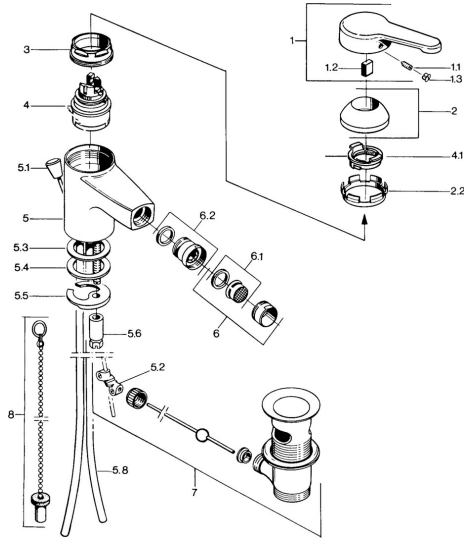

EAN: 4015474606784  
[static.hansa.com/0306310142](https://static.hansa.com/0306310142)

- Bidet
- Eengreeps
- Wastafelmontage
- Aranja/Edelmessing
- Eengreeps bediend, Hendel met warm-koud-aanduiding

### Technische eigenschappen

Warmwatertoevoer	<b>max. +80°C</b>
Werkdruk	<b>0.5-10 bar</b>
Materiaal	<b>brass</b>

### SP03063101

	Naam	Code
1	Hendel, L=99 mm, (-2011) Chroom	59913768
1.1	Schroef, M5x8, SW2.5	59904755
1.2	Joint klassiek uitloop	59904778
1.3	Plug, hot/cold	59906705
2	Kap Chroom	59906563
2.2	Vaststelling van de mouw	59906695
3	Schroefoog, M50x1, SW45	59904775
4	Binnenwerk, 4.8 eco	59904601
4.1	Hot water limiter	59904759
5.2	Gewrichtstuk	59904624
5.3	Dichting, 45x36x2 Stopgezet	59905034
5.3	O-ring, d 38x3.5	59910236
5.4	Dichting, 48x33.5x2	59902283
5.5	Fixing plate	59904765
5.6	Schroef, M8x1, SW13	59904766
5.7	Bevestigingsset	59910749
5.8	Pijp Chroom Stopgezet	59910030
6	Mousseur, M24x1 STD CC A Edelmessing Stopgezet	59906580
6	Mousseur, M24x1 A Wit Stopgezet	59905419
6	Mousseur, M24x1 STD HC A Chroom	59902366
6.1	Mousseur, M22/24 A	59902081
6.2	Kogelstuk bidet, M24x1	59904920
7	Wastegarnituur Chroom	59904620
7	Wastegarnituur Edelmessing Stopgezet	59906734
8	Plug	59906910