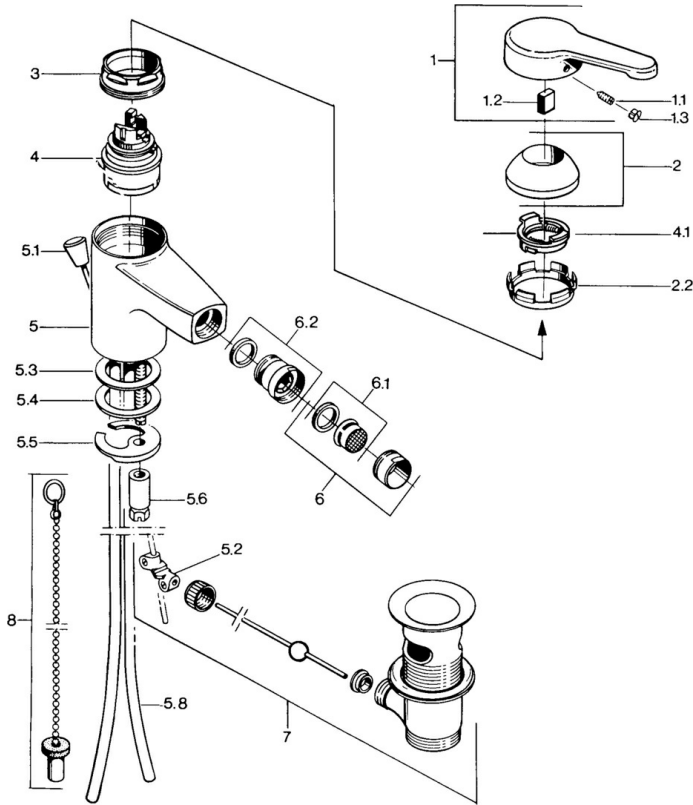

EAN: 4015474606784  
[static.hansa.com/0306310142](https://static.hansa.com/0306310142)

- Bidet
- Eengreeps
- Wastafelmontage
- Aranja/Edelmessing
- Eengreeps bediend, Hendel met warm-koud-aanduiding

## Technische gegevens

### Technische eigenschappen

Warmwatertoevoer	<b>max. +80°C</b>
Werkdruk	<b>0.5-10 bar</b>
Materiaal	<b>brass</b>

### SP03063101

	Naam	Code
1	Hendel, L=99 mm, (-2011) Chroom	59913768
1.1	Schroef, M5x8, SW2.5	59904755
1.2	Joint klassiek uitloop	59904778
1.3	Plug, hot/cold	59906705
2	Kap Chroom	59906563
2.2	Vaststelling van de mouw	59906695
3	Schroefoog, M50x1, SW45	59904775
4	Binnenwerk, 4.8 eco	59904601
4.1	Hot water limiter	59904759
5.2	Gewrichtstuk	59904624
5.3	Dichting, 45x36x2 Stopgezet	59905034
5.3	O-ring, d 38x3.5	59910236
5.4	Dichting, 48x33.5x2	59902283
5.5	Fixing plate	59904765
5.6	Schroef, M8x1, SW13	59904766
5.7	Bevestigingsset	59910749
5.8	Pijp Chroom Stopgezet	59910030
6	Mousseur, M24x1 STD CC A Edelmessing Stopgezet	59906580
6	Mousseur, M24x1 A Wit Stopgezet	59905419
6	Mousseur, M24x1 STD HC A Chroom	59902366
6.1	Mousseur, M22/24 A	59902081
6.2	Kogelstuk bidet, M24x1	59904920
7	Wastegarnituur Chroom	59904620
7	Wastegarnituur Edelmessing Stopgezet	59906734
8	Plug	59906910