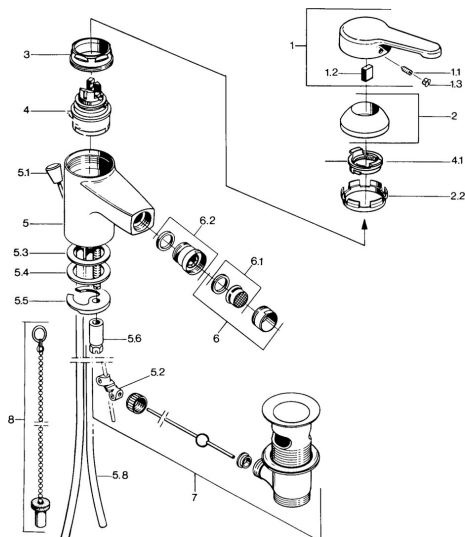

EAN: 4015474606784  
[static.hansa.com/0306310142](https://static.hansa.com/0306310142)

- Bidet
- Aranja/Ottone lucido
- Monocomando
- Leva/Manopola monocomando, Leva con simbolo F+C
- Montaggio d'appoggio

### Caratteristiche tecniche

Fornitura di acqua calda	<b>max. +80°C</b>
Pressione di esercizio	<b>0.5-10 bar</b>
Materiale	<b>Ottone</b>

## Parti di ricambio

### SP03063101

	Nome	Codice
1	Leva, L=99 mm, (-2011) Cromo	59913768
1.1	Screw, M5x8, SW2.5	59904755
1.2	Adattatore	59904778
1.3	Tappo, hot/cold	59906705
2	Cappuccio Cromo	59906563
2.2	Manicotto di fissaggio	59906695
3	Vite eye, M50x1, SW45	59904775
4	Cartuccia, 4,8 eco	59904601
4.1	Hot water limiter	59904759
5.2	Snodo	59904624
5.3	Giunto, 45x36x2 Fuori produzione	59905034
5.3	O-ring, d 38x3.5	59910236
5.4	Giunto, 48x33.5x2	59902283
5.5	Fixing plate	59904765
5.6	Screw, M8x1, SW13	59904766
5.7	Set di fissaggio	59910749
5.8	Pipe Cromo Fuori produzione	59910030
6	Aeratore, M24x1 STD CC A Ottone lucido Fuori produzione	59906580
6	Aeratore, M24x1 A Bianco Fuori produzione	59905419
6	Aeratore, M24x1 STD HC A Cromo	59902366
6.1	Aeratore, M22/24 A	59902081
6.2	Aeratore per miscelatore bidet, M24x1	59904920
7	Scarico a saltarello Cromo	59904620
7	Scarico a saltarello Ottone lucido Fuori produzione	59906734
8	Tappo	59906910