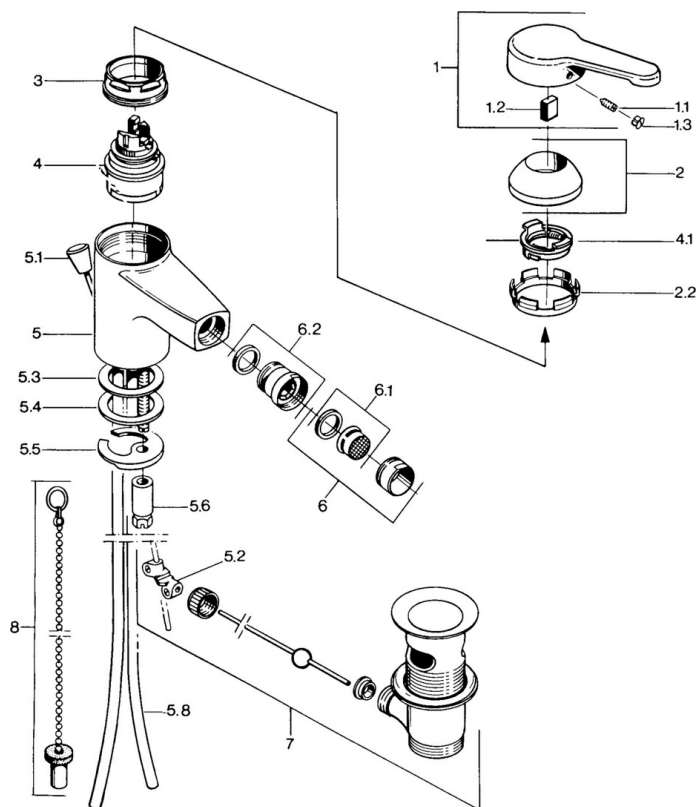

EAN: 4015474606784  
[static.hansa.com/0306310142](https://static.hansa.com/0306310142)

- Bidet
- Aranja/Ottone lucido
- Monocomando
- Leva/Manopola monocomando, Leva con simbolo F+C
- Montaggio d'appoggio

### Caratteristiche tecniche

Fornitura di acqua calda	<b>max. +80°C</b>
Pressione di esercizio	<b>0.5-10 bar</b>
Materiale	<b>Ottone</b>

## Parti di ricambio

### SP03063101

	Nome	Codice
1	Leva, L=99 mm, (-2011) Cromo	59913768
1.1	Screw, M5x8, SW2.5	59904755
1.2	Adattatore	59904778
1.3	Tappo, hot/cold	59906705
2	Cappuccio Cromo	59906563
2.2	Manicotto di fissaggio	59906695
3	Vite eye, M50x1, SW45	59904775
4	Cartuccia, 4,8 eco	59904601
4.1	Hot water limiter	59904759
5.2	Snodo	59904624
5.3	Giunto, 45x36x2 Fuori produzione	59905034
5.3	O-ring, d 38x3.5	59910236
5.4	Giunto, 48x33.5x2	59902283
5.5	Fixing plate	59904765
5.6	Screw, M8x1, SW13	59904766
5.7	Set di fissaggio	59910749
5.8	Pipe Cromo Fuori produzione	59910030
6	Aeratore, M24x1 STD CC A Ottone lucido Fuori produzione	59906580
6	Aeratore, M24x1 A Bianco Fuori produzione	59905419
6	Aeratore, M24x1 STD HC A Cromo	59902366
6.1	Aeratore, M22/24 A	59902081
6.2	Aeratore per miscelatore bidet, M24x1	59904920
7	Scarico a saltarello Cromo	59904620
7	Scarico a saltarello Ottone lucido Fuori produzione	59906734
8	Tappo	59906910