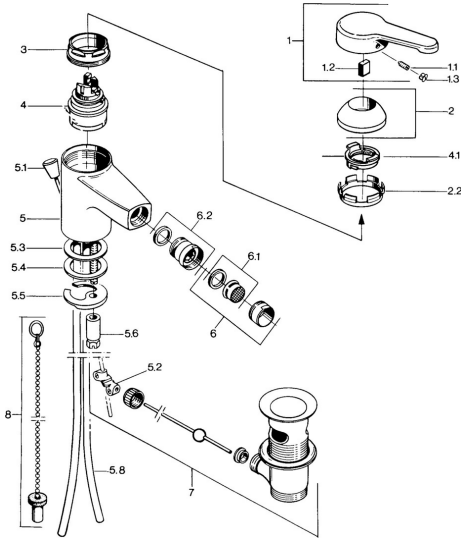

EAN: 4015474606784
static.hansa.com/0306310142

- Bidet
- Monocommande
- Montage sur plaque
- Aranja/Laiton
- Levier monocommande, Levier avec symbole C+F

Caractéristiques techniques

Caractéristiques techniques

Alimentation en eau chaude	max. +80°C
Pression de service	0.5-10 bar
Matériau	brass

Règlementations

Norme EN	EN 817
----------	---------------

Pièces de rechange

SP03063101

	Nom	Code
1	Levier, L=99 mm, (-2011)	59913768
1.1	Vis, M5x8, SW2.5	59904755
1.2	Kit de joints pour bec	59904778
1.3	Bouchon cache trou, hot/cold	59906705
2	Chape	59906563
2.2	Manchon de fixation	59906695
3	Vis Loop, M50x1, SW45	59904775
4	Cartouche, 4.8 eco	59904601
4.1	Hot water limiter	59904759
5.2	Joint	59904624
5.3	Joint, 45x36x2 Arrêté	59905034
5.3	Joint, d 38x3.5	59910236
5.4	Joint, 48x33.5x2	59902283
5.5	Fixing plate	59904765
5.6	Vis, M8x1, SW13	59904766
5.7	Ensemble de fixation	59910749
5.8	Tuyau Arrêté	59910030
6	Aérateur, M24x1 STD CC A Laiton Arrêté	59906580
6	Aérateur, M24x1 A Blanc Arrêté	59905419
6	Aérateur, M24x1 STD HC A	59902366
6.1	Aérateur, M22/24 A	59902081
6.2	Joint boule pour mitigeur bidet, M24x1	59904920
7	Vidage	59904620
7	Vidage Laiton Arrêté	59906734
8	Bouchon cache trou	59906910