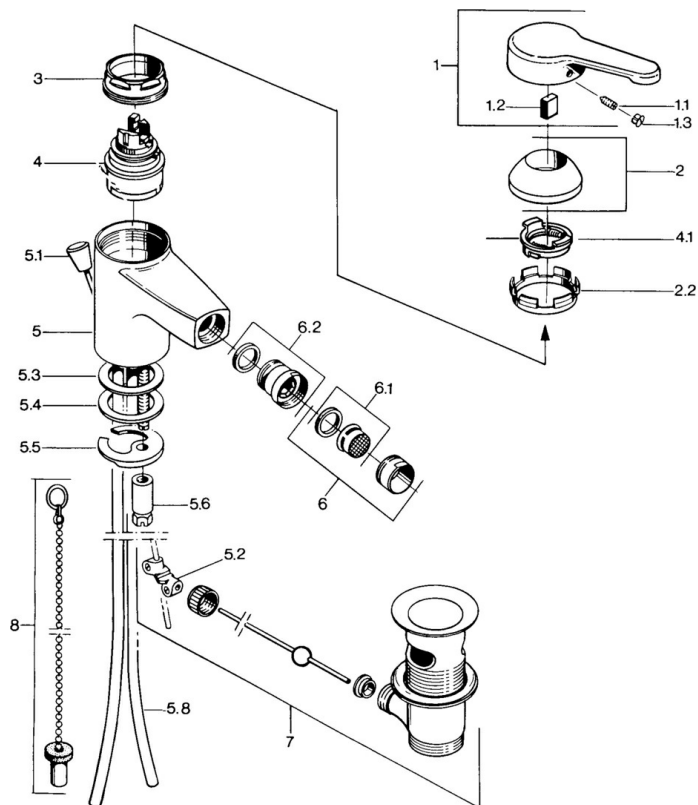

EAN: 4015474606784
static.hansa.com/0306310142

- Bidet
- Monocommande
- Montage sur plaque
- Aranja/Laiton
- Levier monocommande, Levier avec symbole C+F

Caractéristiques techniques

Caractéristiques techniques

Alimentation en eau chaude	max. +80°C
Pression de service	0.5-10 bar
Matériau	brass

Règlementations

Norme EN	EN 817
----------	---------------

Pièces de rechange

SP03063101

	Nom	Code
1	Levier, L=99 mm, (-2011)	59913768
1.1	Vis, M5x8, SW2.5	59904755
1.2	Kit de joints pour bec	59904778
1.3	Bouchon cache trou, hot/cold	59906705
2	Chape	59906563
2.2	Manchon de fixation	59906695
3	Vis Loop, M50x1, SW45	59904775
4	Cartouche, 4.8 eco	59904601
4.1	Hot water limiter	59904759
5.2	Joint	59904624
5.3	Joint, 45x36x2 Arrêté	59905034
5.3	Joint, d 38x3.5	59910236
5.4	Joint, 48x33.5x2	59902283
5.5	Fixing plate	59904765
5.6	Vis, M8x1, SW13	59904766
5.7	Ensemble de fixation	59910749
5.8	Tuyau Arrêté	59910030
6	Aérateur, M24x1 STD CC A Laiton Arrêté	59906580
6	Aérateur, M24x1 A Blanc Arrêté	59905419
6	Aérateur, M24x1 STD HC A	59902366
6.1	Aérateur, M22/24 A	59902081
6.2	Joint boule pour mitigeur bidet, M24x1	59904920
7	Vidage	59904620
7	Vidage Laiton Arrêté	59906734
8	Bouchon cache trou	59906910