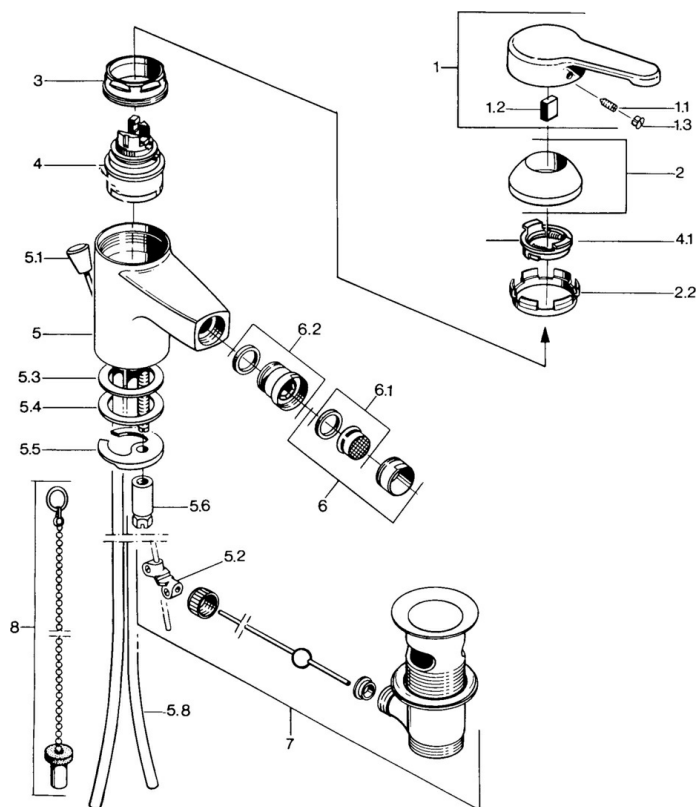

EAN: 4015474606784
static.hansa.com/0306310142

- Bidet
- Jednopáková
- Stojánková

- Aranž / ušlechtilá mosaz
- Jedna ovládací páka / rukojeť, Páka se symboly teplé a studené vody

Technické údaje

Technické vlastnosti

Zdroj teplé vody	max. +80°C
Pracovní tlak	0.5-10 bar
Materiál	Mosaz

Předpisy

Norma EN	EN 817
----------	---------------

Náhradní díly

SP03063101

	Název	Kód
1	Páka, L=99 mm, (-2011)	59913768
1.1	Šroub, M5x8, SW2,5	59904755
1.2	Kluzné pouzdro (osazené)	59904778
1.3	Plug, hot/cold	59906705
2	Krytka	59906563
2.2	Upevňovací objímka	59906695
3	Oční šroub, M50x1, SW45	59904775
4	Kartuše, 4,8 eco	59904601
4.1	Hot water limiter	59904759
5.2	Spojovací díl táhel	59904624
5.3	Těsnění, 45x36x2 Ukončeno	59905034
5.3	O-kroužek, d 38x3,5	59910236
5.4	Těsnění, 48x33,5x2	59902283
5.5	Upevňovací deska	59904765
5.6	Šroub, M8x1, SW13	59904766
5.7	Upevňovací set	59910749
5.8	Roura Ukončeno	59910030
6	Aerator, M24x1 STD CC A Ušlechtilá mosaz Ukončeno	59906580
6	Aerator, M24x1 A Bílá Ukončeno	59905419
6	Aerator, M24x1 STD HC A	59902366
6.1	Aerator, M22/24 A	59902081
6.2	Kulový kloub, M24x1	59904920
7	Vypouštěcí ventil	59904620
7	Vypouštěcí ventil Ušlechtilá mosaz Ukončeno	59906734
8	Plug	59906910