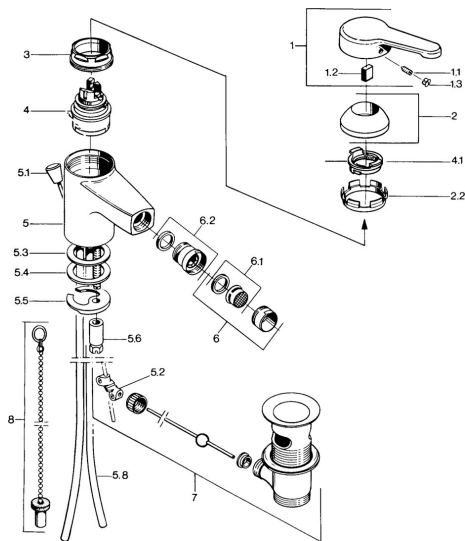

EAN: 4015474606784
static.hansa.com/0306310142

- Bidet
- Jednopáková
- Stojánková

- Aranž / ušlechtilá mosaz
- Jedna ovládací páka / rukojeť, Páka se symboly teplé a studené vody

Technické údaje

Technické vlastnosti

Zdroj teplé vody	max. +80°C
Pracovní tlak	0.5-10 bar
Materiál	Mosaz

Předpisy

Norma EN	EN 817
----------	---------------

Náhradní díly

SP03063101

	Název	Kód
1	Páka, L=99 mm, (-2011)	59913768
1.1	Šroub, M5x8, SW2,5	59904755
1.2	Kluzné pouzdro (osazené)	59904778
1.3	Plug, hot/cold	59906705
2	Krytka	59906563
2.2	Upevňovací objímka	59906695
3	Oční šroub, M50x1, SW45	59904775
4	Kartuše, 4,8 eco	59904601
4.1	Hot water limiter	59904759
5.2	Spojovací díl táhel	59904624
5.3	Těsnění, 45x36x2 Ukončeno	59905034
5.3	O-kroužek, d 38x3,5	59910236
5.4	Těsnění, 48x33,5x2	59902283
5.5	Upevňovací deska	59904765
5.6	Šroub, M8x1, SW13	59904766
5.7	Upevňovací set	59910749
5.8	Roura Ukončeno	59910030
6	Aerator, M24x1 STD CC A Ušlechtilá mosaz Ukončeno	59906580
6	Aerator, M24x1 A Bílá Ukončeno	59905419
6	Aerator, M24x1 STD HC A	59902366
6.1	Aerator, M22/24 A	59902081
6.2	Kulový kloub, M24x1	59904920
7	Vypouštěcí ventil	59904620
7	Vypouštěcí ventil Ušlechtilá mosaz Ukončeno	59906734
8	Plug	59906910